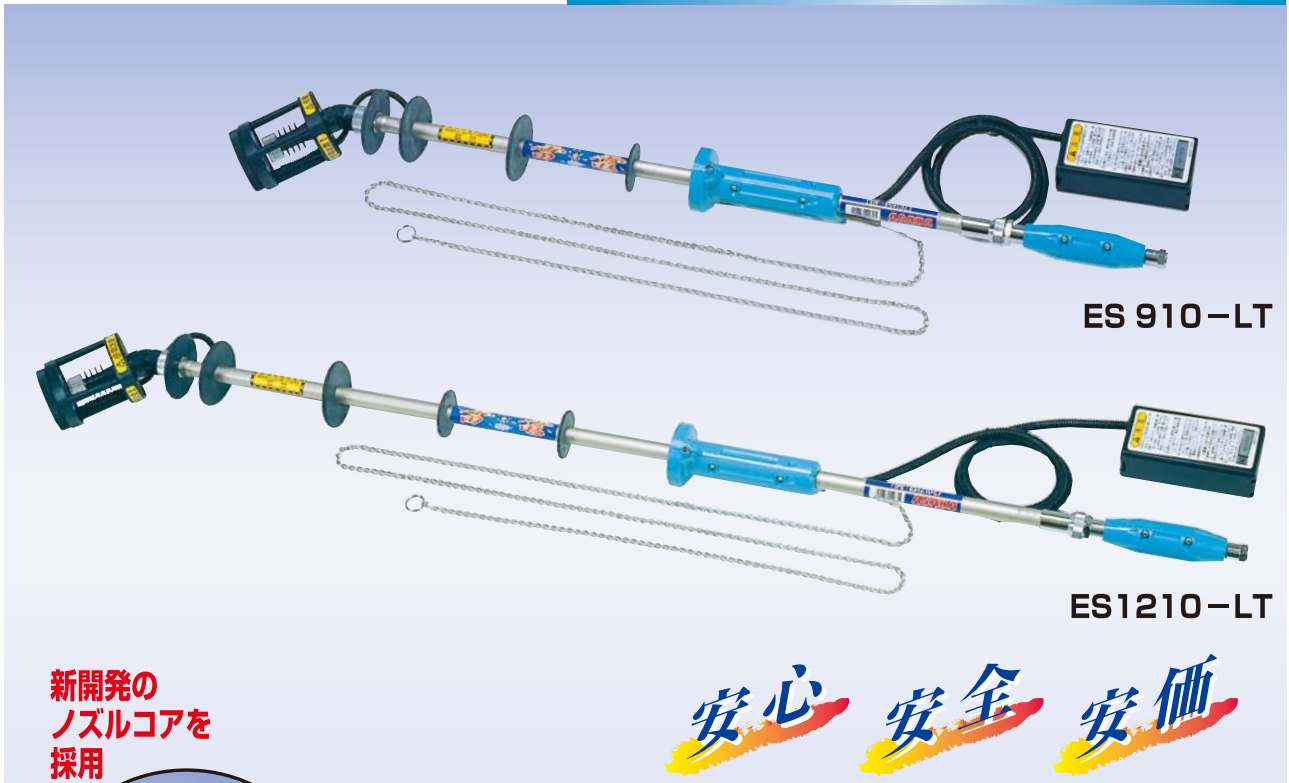

ASB ASABA
静電噴霧 ハイブリッド噴口

新開発の
ノズルコアを
採用

安心 安全 安価

- ムラのない安定した霧が実現
- 直噴7.8m (ただし静電効果は4mまで)

立ち木・遠距離防除もOK

ハウス内の防除作業はこれ1本でOK

**やさしい防除が
したい**

果樹・野菜・ハウス内作物…これ1本であらゆる防除作業ができます。
 高圧型の背負動噴でも使用できます。

従来通りの防除作業で
今まで以上に

●葉裏への付着率 **up** ●作業効率 **up** ●農薬効率 **up**

♪業界最軽量の1.0kg (ES910-LT 本体)

♪作業に合わせ噴頭角度360度回転 ♪独自の遠近調整機能・直射も広角もOK ♪安定した帯電力 ♪操作性抜群・メンテナンス簡単

型 式	ES910-LT	ES1210-LT
全長×全幅×全高	970×75×135mm	1270×75×135mm
質 量	本体:1.0kg (付属品を除く)	本体:1.1kg (付属品を除く)
	電池ケース:0.35kg (電池を含む)	
帯 電 方 法	誘導帯電方式	
使 用 圧 力	1.5~2.5MPa	
接 続 ネ ジ	G1/4	
バ ッ テ リ ー	単3アルカリ乾電池 4本 (別売)	
連 続 使 用 時 間	約 8 時間	
噴 板	φ 1.0	φ 1.5
噴 角	5 ~ 65°	10 ~ 80°
吐 出 量	1.4 ~ 2.8ℓ	2.1 ~ 5.9ℓ
到 達 距 離	6.0m	7.5m
(付属品)	●ワンタッチジョイント ●ボールコック ●エクステンションアースチェーン ●アース棒 (アースコード付) ●電池ケースカバー ●噴口カバー	

No.	製品コード	品 名	標準小売価格 (税抜)	備 考
	450109280	静電噴霧ハイブリッド噴口 ES910-LT	66,000	
	450109240	静電噴霧ハイブリッド噴口 ES1210-LT	66,000	

(注)心臓の悪い方、ペースメーカーをお使いの方はご使用にならないください。