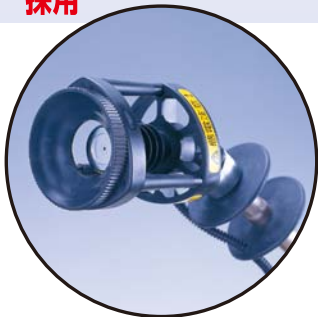

ASB ASABA
静電噴霧 ハイブリッド噴口

新開発の
ノズルコアを
採用

安心 安全 安価

- ムラのない安定した霧が実現
- 直噴7.8m (ただし静電効果は4mまで)

立ち木・遠距離防除もOK

ハウス内の防除作業はこれ1本でOK

**やさしい防除が
したい**

果樹・野菜・ハウス内作物…これ1本であらゆる防除作業ができます。
 高圧型の背負動噴でも使用できます。

従来通りの防除作業で
今まで以上に

●葉裏への付着率 **up** ●作業効率 **up** ●農薬効率 **up**

♪業界最軽量の1.0kg (ES910-LT 本体)

♪作業に合わせ噴頭角度360度回転 ♪独自の遠近調整機能・直射も広角もOK ♪安定した帯電力 ♪操作性抜群・メンテナンス簡単

型 式	ES910-LT	ES1210-LT
全長×全幅×全高	970×75×135mm	1270×75×135mm
質 量	本体:1.0kg (付属品を除く)	本体:1.1kg (付属品を除く)
	電池ケース:0.35kg (電池を含む)	
帯 電 方 法	誘導帯電方式	
使 用 圧 力	1.5~2.5MPa	
接 続 ネ ジ	G1/4	
バ ッ テ リ ー	単3アルカリ乾電池 4本 (別売)	
連 続 使 用 時 間	約 8 時間	
噴 板	φ 1.0	φ 1.5
噴 角	5 ~ 65°	10 ~ 80°
吐 出 量	1.4 ~ 2.8ℓ	2.1 ~ 5.9ℓ
到 達 距 離	6.0m	7.5m
(付属品)	●ワンタッチジョイント ●ボールコック ●エクステンションアースチェーン ●アース棒 (アースコード付) ●電池ケースカバー ●噴口カバー	