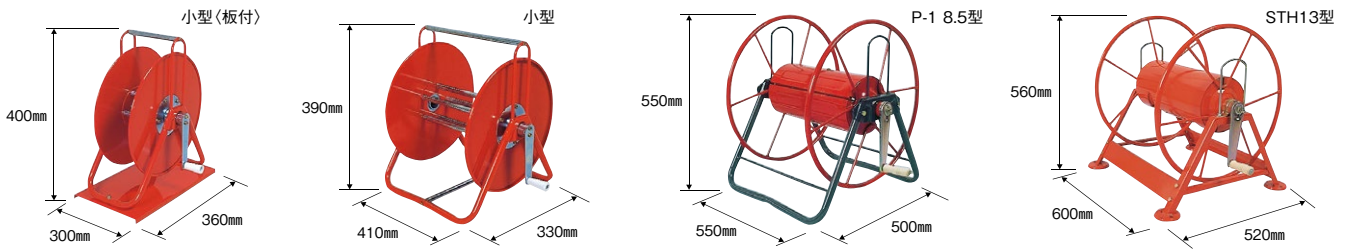

ホース巻取機

型式	小型(板付)	小型	P-1 8.5型	STH8.5型	STH13型
適用ホース(mm×m)	φ8.5×20	φ8.5×50	φ8.5×150	φ8.5×150	φ13×100
ホース取り口	G1/4	G1/4	G1/4	G1/4	G1/2
希望小売価格(税抜)	オープン価格	8,700円	10,800円	10,800円	16,800円

型式	車輪付	ATH-1	ALM-1B
適用ホース(mm×m)	φ8.5×150	φ20~50×50	φ8.5×150
ホース取り口	G1/4	—	G1/4
希望小売価格(税抜)	15,000円	17,500円	16,000円

型式	MA-5B	DR-50	DR-100
適用ホース(mm×m)	φ8.5×150	φ8.5×50	φ8.5×100
ホース取り口	G1/4	G1/4	G1/4
希望小売価格(税抜)	23,000円	15,400円	15,700円

アルミブリッジ

ASB型(アサバオリジナル)型

型式	ASB6-25-0.5	ASB6-30-0.5
寸法	長さ6尺×全幅250mm	長さ6尺×全幅300mm
積載重量(kg)	500	500
希望小売価格(税抜)	30,000円	34,000円