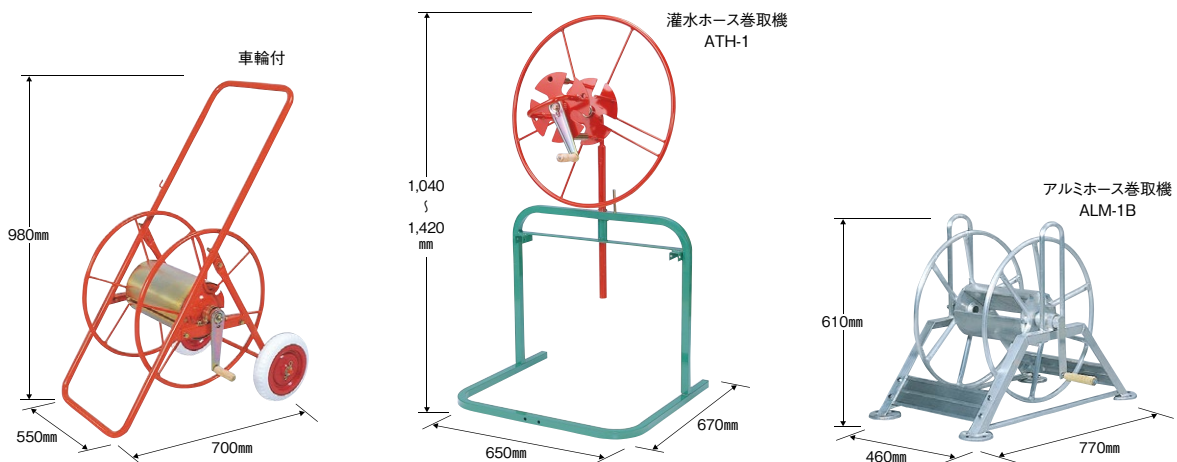

ホース巻取機

型式	小型(板付)	小型	P-1 8.5型	STH8.5型	STH13型
適用ホース(mm×m)	φ8.5×20	φ8.5×50	φ8.5×150	φ8.5×150	φ13×100
ホース取り口	G1/4	G1/4	G1/4	G1/4	G1/2
希望小売価格(税抜)	オープン価格	8,700円	10,800円	10,800円	16,800円

型式	車輪付	ATH-1	ALM-1B
適用ホース(mm×m)	φ8.5×150	φ20~50×50	φ8.5×150
ホース取り口	G1/4	—	G1/4
希望小売価格(税抜)	15,000円	17,500円	16,000円

型式	MA-5B	DR-50	DR-100
適用ホース(mm×m)	φ8.5×150	φ8.5×50	φ8.5×100
ホース取り口	G1/4	G1/4	G1/4
希望小売価格(税抜)	23,000円	15,400円	15,700円

アルミブリッジ

ASB型(アサバオリジナル)型

型式	ASB6-25-0.5	ASB6-30-0.5
寸法	長さ6尺×全幅250mm	長さ6尺×全幅300mm
積載重量(kg)	500	500
希望小売価格(税抜)	30,000円	34,000円