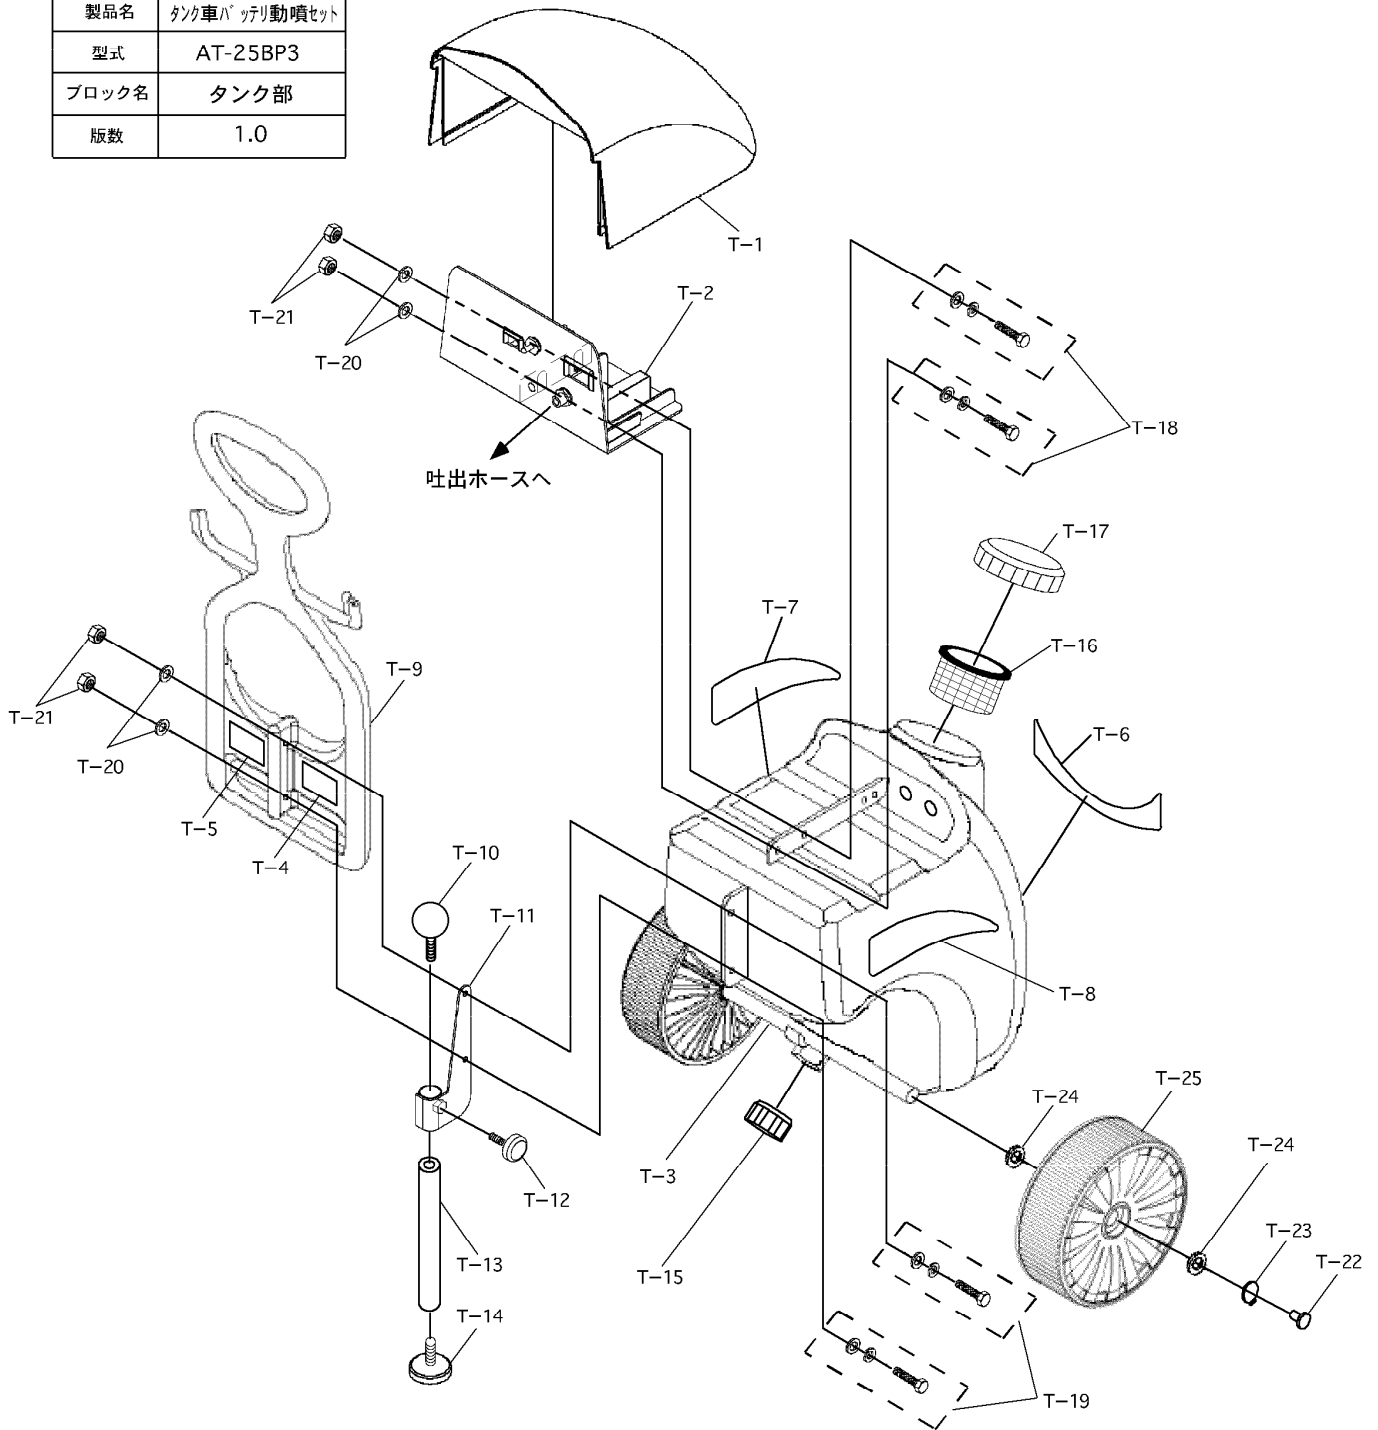

構成

バッテリー動力噴霧機
AT-25BP3

543-081-タンク部-1/1

版数：1.0

登録番号	543-081
製品名	タンク車バッテリー動力噴霧機
型式	AT-25BP3
ブロック名	タンク部
版数	1.0

構成

バッテリー動力噴霧機
AT-25BP3

543-081-配管部-1/2

版数：1.0

登録番号	543-081
製品名	カワ重バ ヲリ動力噴霧機
型式	AT-25BP3
ブロック名	配管部
版数	1.0

構成

バッテリー動力噴霧機
AT-25BP3

543-081-ポンプ・モータ部-1/1

版数：1.0

登録番号	543-081
製品名	タンク車バッテリー動噴セット
型式	AT-25BP3
ブロック名	ポンプ・モータ部
版数	1.0

構成

バッテリー動力噴霧機
AT-25BP3

543-081-付属品-1/1

版数：1.1

登録番号	543-081
製品名	タンク車バッテリー動噴セット
型式	AT-25BP3
ブロック名	付属品
版数	1.0