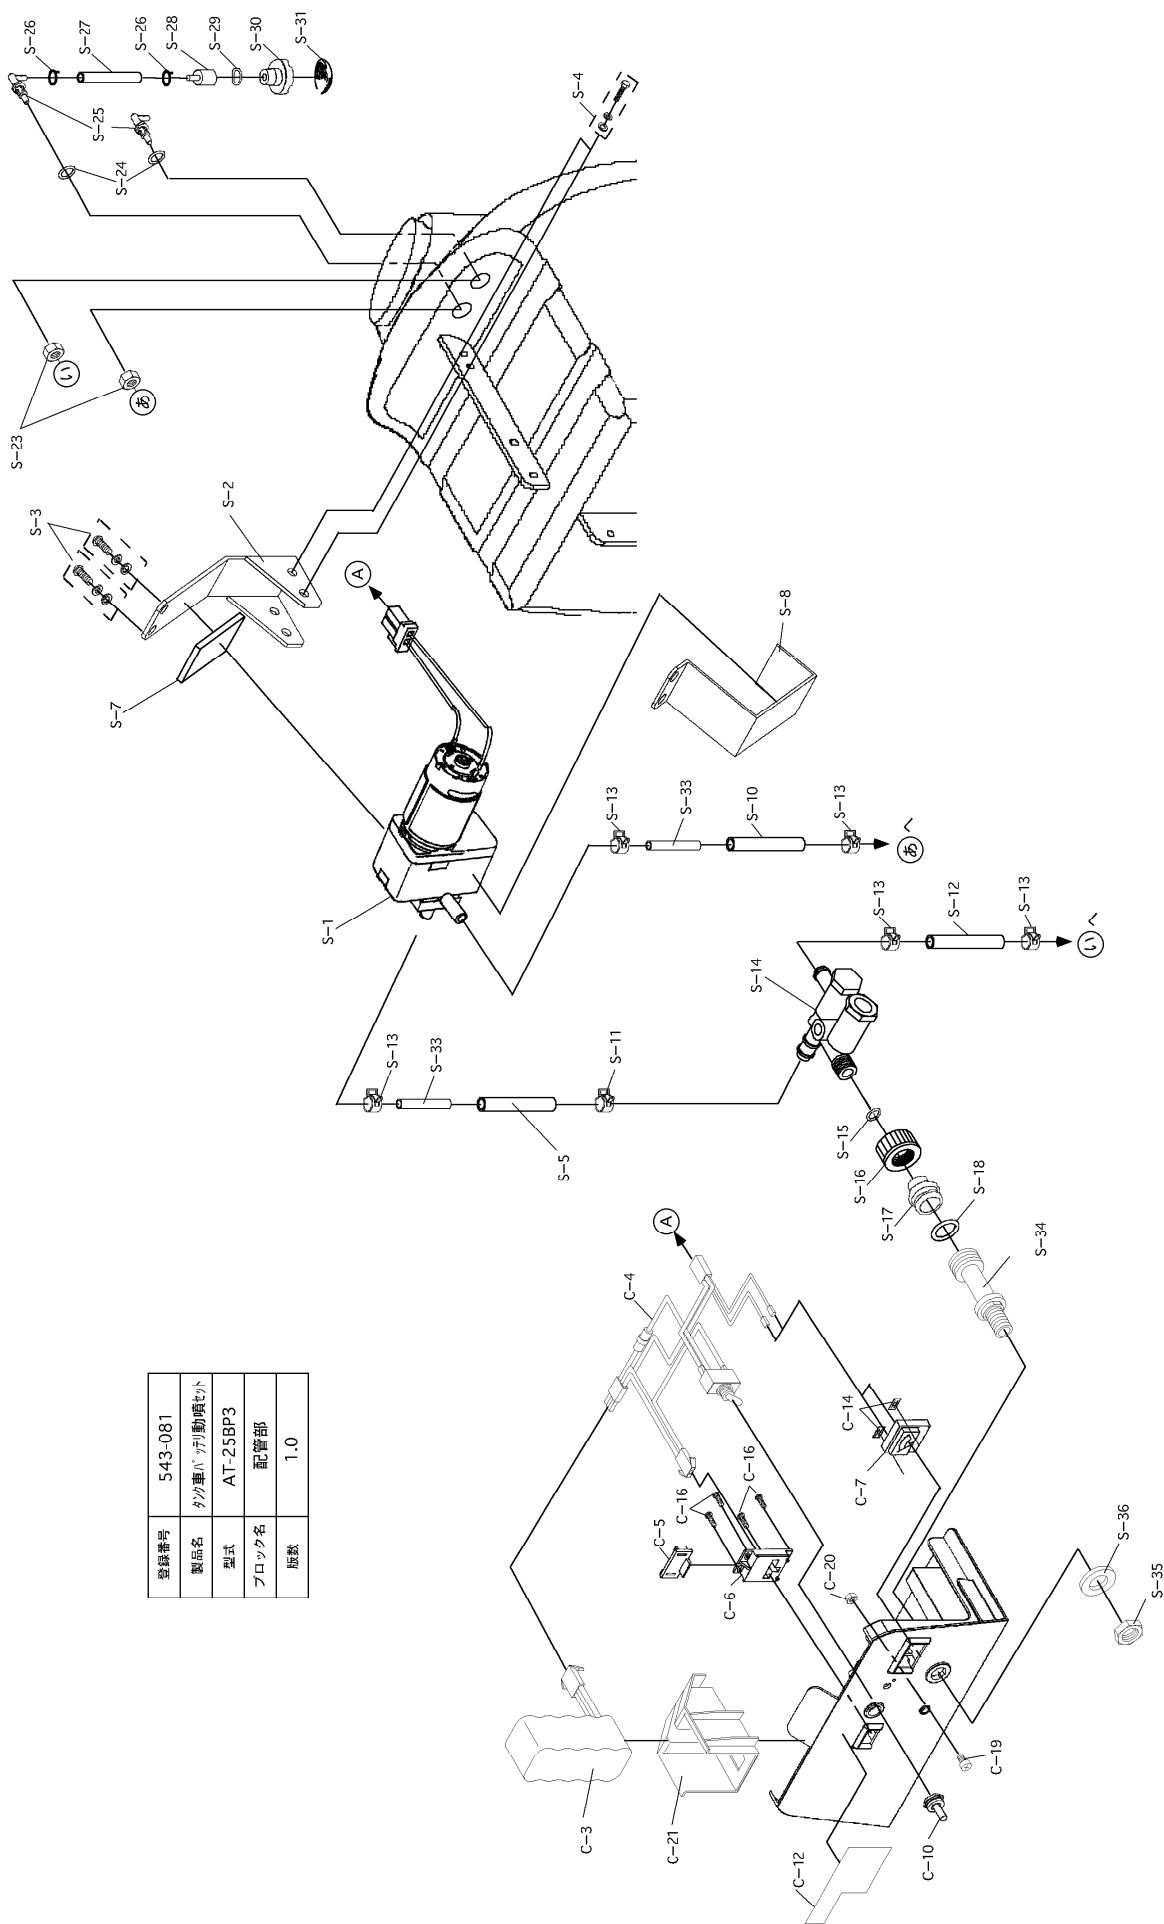

構成

バッテリー動力噴霧機
AT-25BP3

543-081-タンク部-1/1

版数：1.0

登録番号	543-081
製品名	タンク車バッテリー動力噴霧機
型式	AT-25BP3
ブロック名	タンク部
版数	1.0

構成

バッテリー動力噴霧機
AT-25BP3

543-081-配管部-1/2

版数：1.0

登録番号	543-081
製品名	カワ重バ ヲリ動力噴霧機
型式	AT-25BP3
ブロック名	配管部
版数	1.0

構成

バッテリー動力噴霧機
AT-25BP3

543-081-ポンプ・モータ部-1/1

版数：1.0

登録番号	543-081
製品名	タンク車バッテリー動噴セット
型式	AT-25BP3
ブロック名	ポンプ・モータ部
版数	1.0

構成

バッテリー動力噴霧機
AT-25BP3

543-081-付属品-1/1

版数：1.1

登録番号	543-081
製品名	タンク車バッテリー動噴セット
型式	AT-25BP3
ブロック名	付属品
版数	1.0