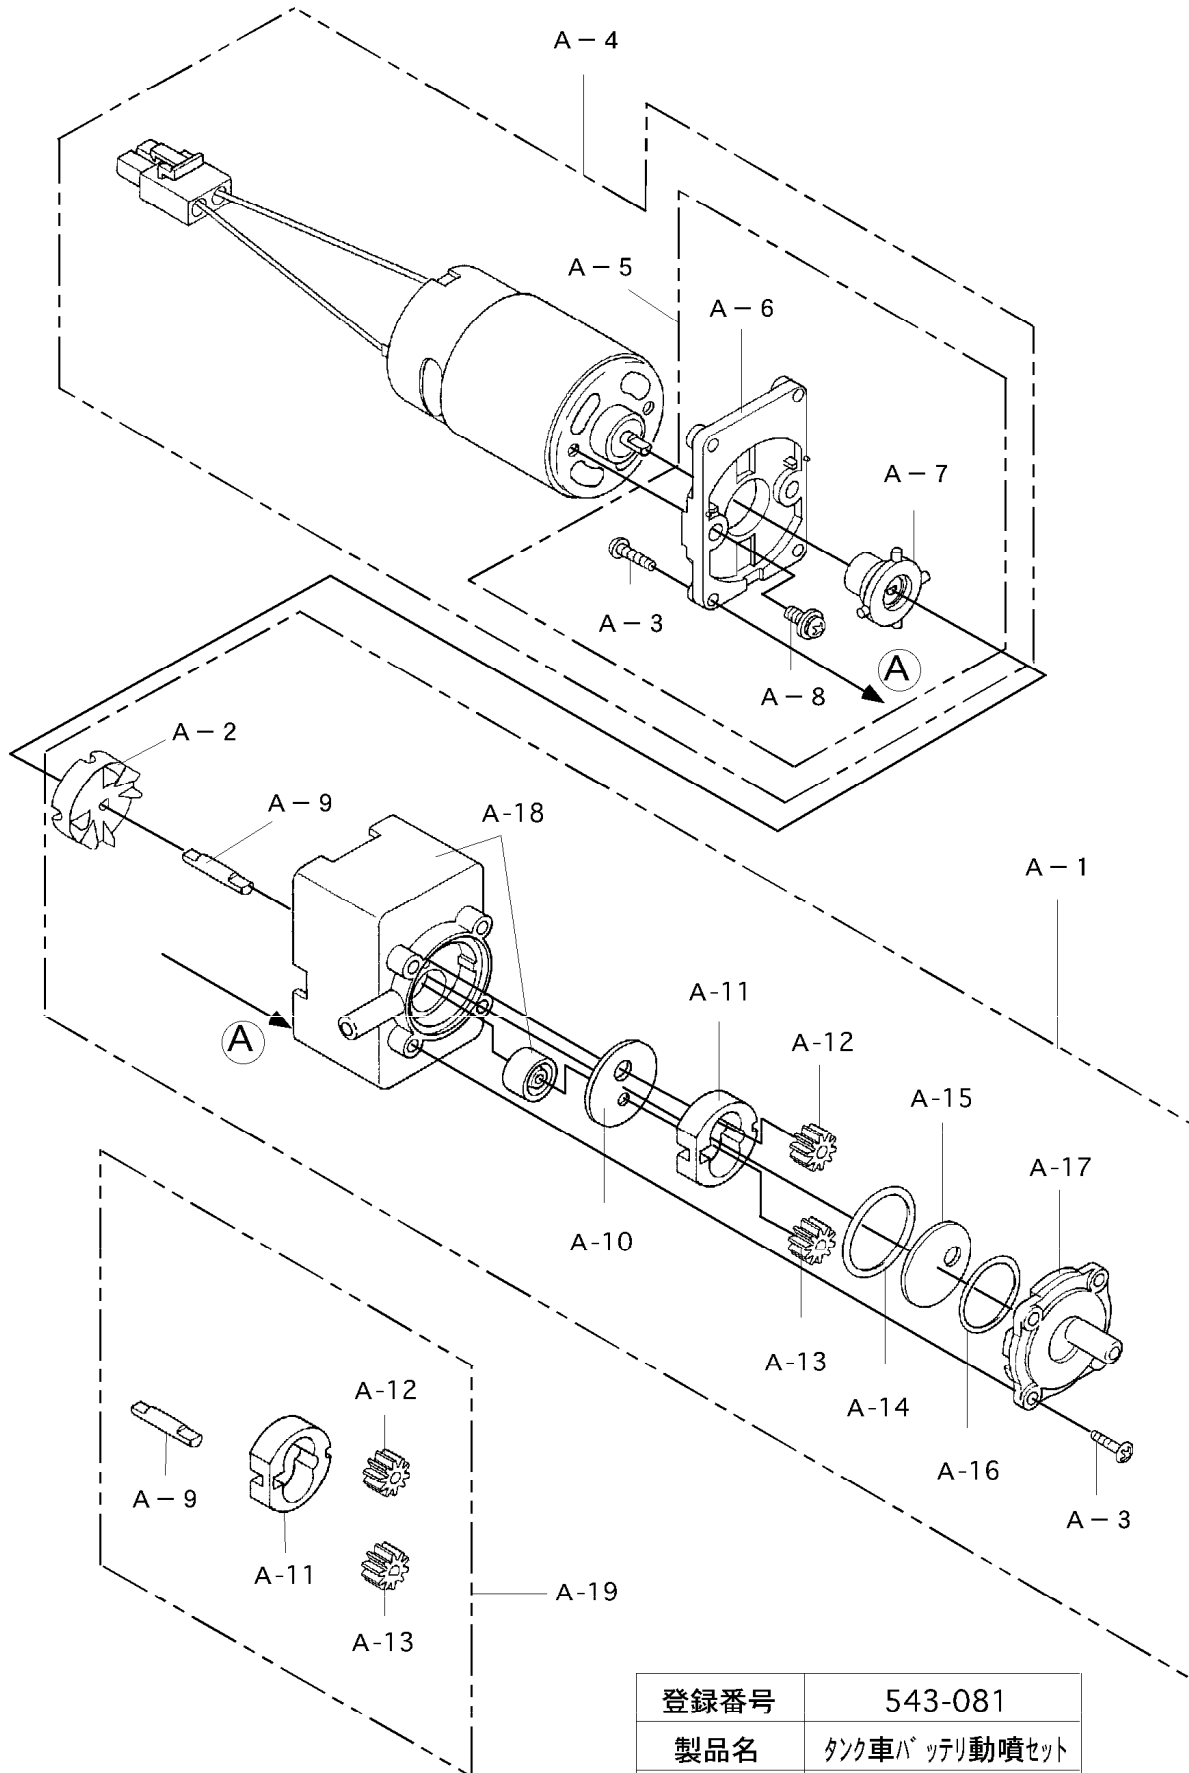

構成

バッテリー動力噴霧機
AT-25BP3

543-081-タンク部-1/1

版数：1.0

登録番号	543-081
製品名	タンク車バッテリー動力噴霧機
型式	AT-25BP3
ブロック名	タンク部
版数	1.0

構成

バッテリー動力噴霧機
AT-25BP3

543-081-配管部-1/2

版数：1.0

登録番号	543-081
製品名	カワ重バ ヲリ動力噴霧機
型式	AT-25BP3
ブロック名	配管部
版数	1.0

構成

バッテリー動力噴霧機
AT-25BP3

543-081-ポンプ・モータ部-1/1

版数：1.0

登録番号	543-081
製品名	タンク車バッテリー動噴セット
型式	AT-25BP3
ブロック名	ポンプ・モータ部
版数	1.0

構成

バッテリー動力噴霧機
AT-25BP3

543-081-付属品-1/1

版数：1.1

登録番号	543-081
製品名	タンク車バッテリー動噴セット
型式	AT-25BP3
ブロック名	付属品
版数	1.0