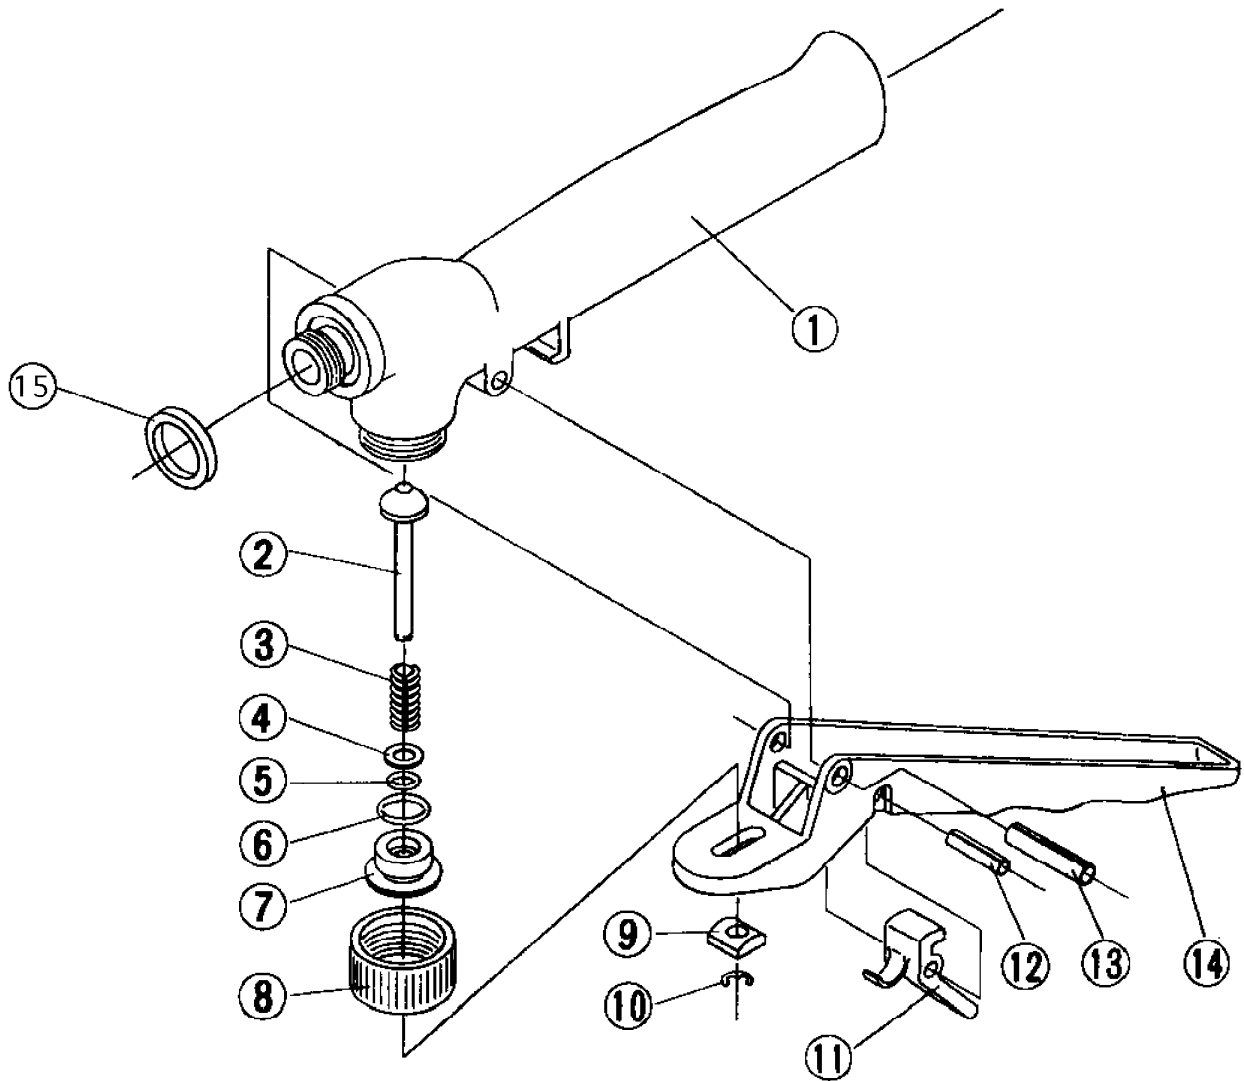

部品 レバーコック  
G1/4、S型、LC-20 G1/4

230-001-LC-20分解図-1/1

版数：1.0

製品名称	部品 レバーコック
型 式	レバーコック LC-20 G1/4
登録番号	230-001
版 数	1.0