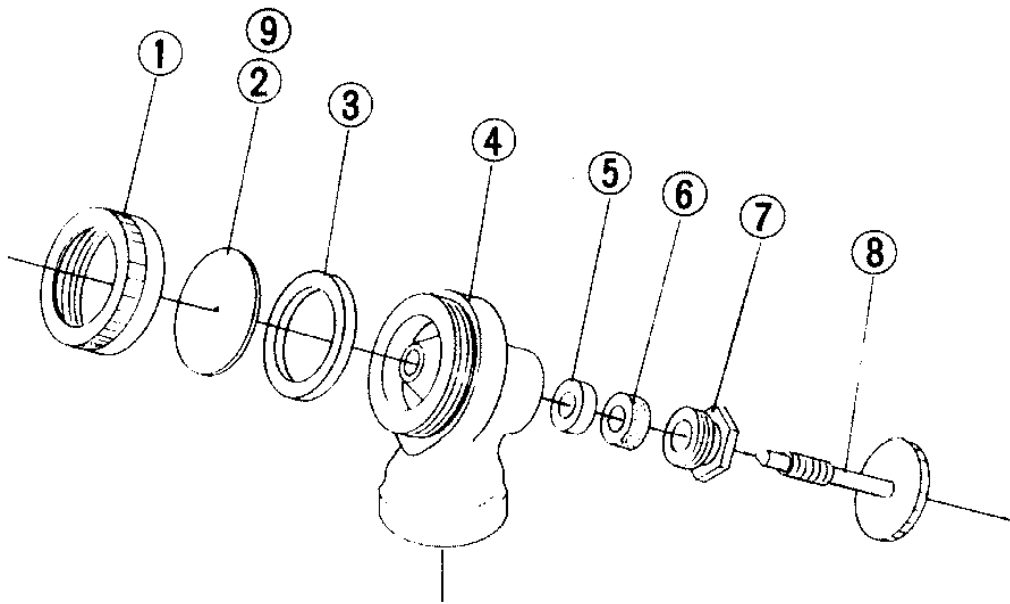

自在噴口 ライオン1頭／環状
1頭口、環状3(内環)、3(外環)、4、5頭口

202-015-1頭口分解図-1/1

版数：1.0

製品名称	ライオン1頭口
型 式	1頭口
登録番号	202-015
版 数	1.0