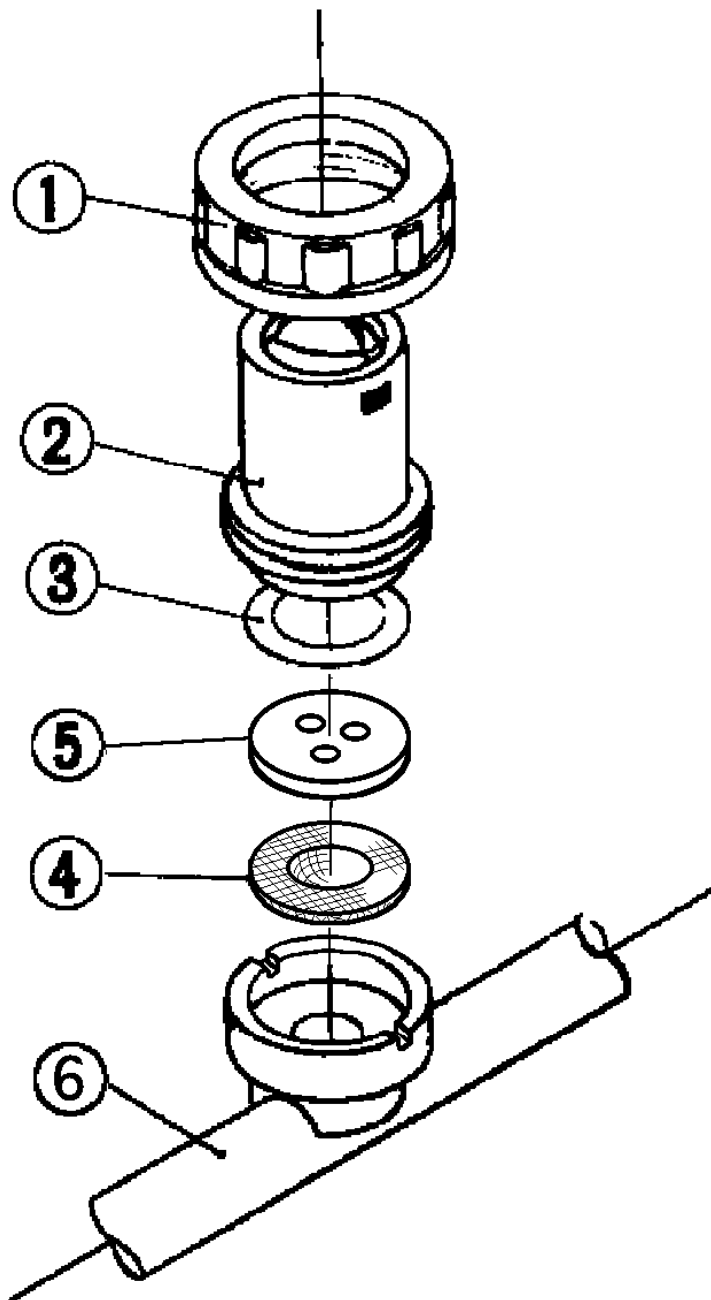

除草噴口 スーパー25スズラン G1/4  
2頭口、3頭口、5頭口、7頭口

218-012-スズラン分解図-1/1

版数：1.0

製品名称	除草噴口 スーパー25 スズラン G1/4
型 式	2、3、5、7頭口
登録番号	218-012
版 数	1.0