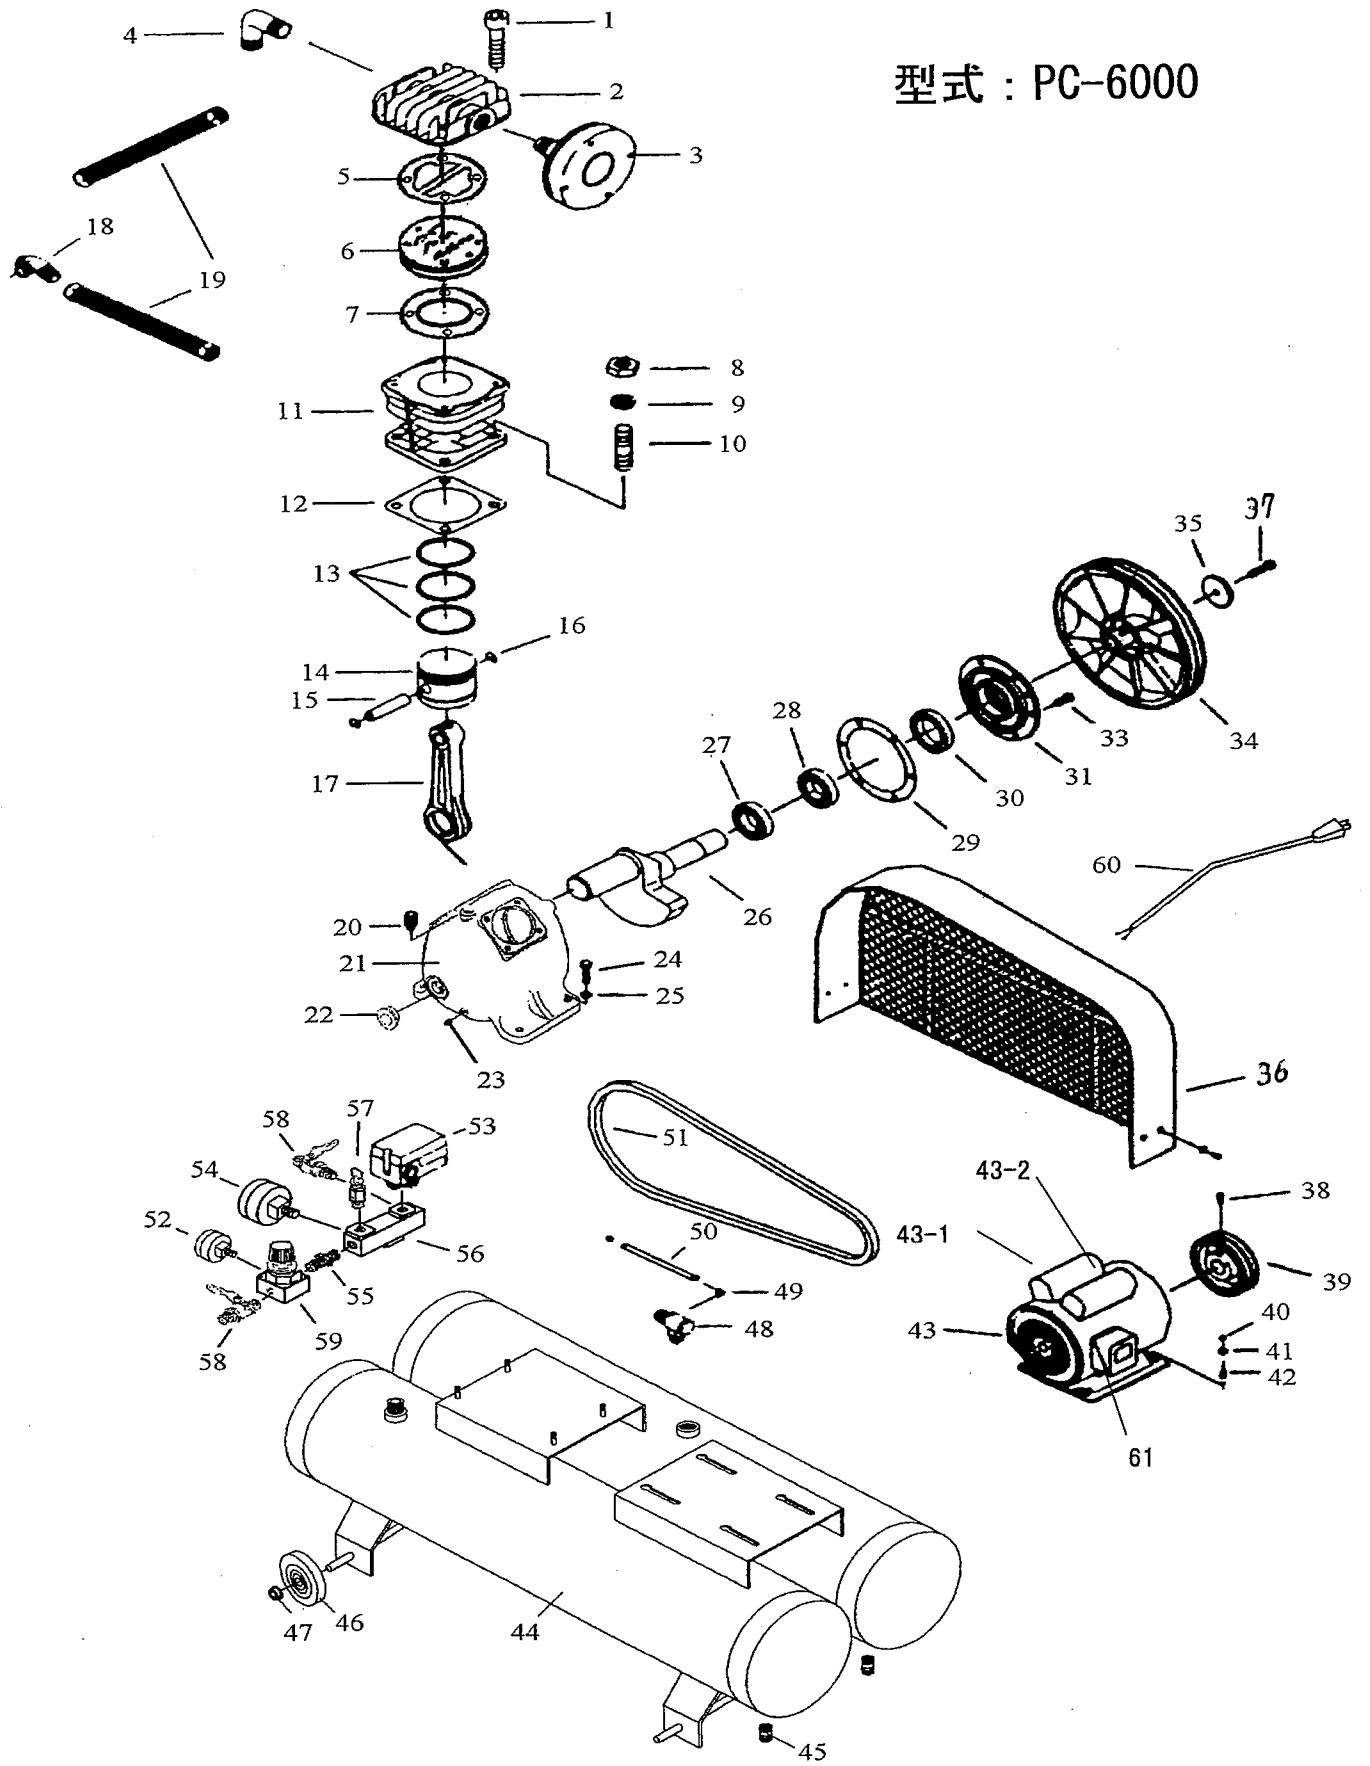

型式：PC-6000

コンプレッサーPC-6000部品価格表

図番	部品コード	品名
1	PC600001	PC-6000シリンダー用ボルト
2	PC600002	PC-6000シリンダーヘッド
3	PC600003	PC-6000消音器
4	PC600004	PC-6000ニップルA
5・6・7	PC600005	PC-6000PKバルブセット
8	PC600008	PC-6000シリンダ用ナット
9	PC600009	PC-6000シリンダー用ワッシャー
10	PC600010	PC-6000シリンダー用スクリュー
11	PC600011	PC-6000シリンダー
12	PC600012	PC-6000シリンダーパッキン
13	PC600013	PC-6000圧縮リングセット
14	PC600014	PC-6000ピストン
15	PC600015	PC-6000ピストンピン
16	PC600016	PC-6000スナップリング
17	PC600017	PC-6000連結棒
18	PC600018	PC-6000ニップルB
19	PC600019	PC-6000銅管
20	PC600020	PC-6000オイルキャップ
21	PC600021	PC-6000クランクケース
22	PC600022	PC-6000オイル点検窓
23	PC600023	PC-6000ドレンプラグ
24	PC600024	PC-6000クランクケース用ボルト
25	PC600025	PC-6000クランクケース用ワッシャ
26	PC600026	PC-6000クランクシャフト
27	PC600027	PC-6000ベアリングA
28	PC600028	PC-6000ベアリングB
29	PC600029	PC-6000ベアリングシートPK
30	PC600030	PC-6000オイルシール
31	PC600031	PC-6000ベアリングハウジング
32	PC600032	PC-6000ボルト
33	PC600033	PC-6000プーリー (シリンダ側)
34	PC600034	PC-6000プーリー用ワッシャ
35	PC600035	PC-6000プーリー用ボルト
36	PC600036	PC-6000ベルトカバー
37	PC600037	PC-6000プーリー用ボルト
38	PC600038	PC-6000プーリー (モーター側)
39	PC600039	PC-6000モーター用ナット
40	PC600040	PC-6000モーター用ワッシャ
41	PC600041	PC-6000モーター用ボルト
42	PC600042	PC-6000モーター
43-1	PC600043-1	PC-6000スタートコンデンサ
43-2	PC600043-2	PC-6000ランニングコンデンサ
44	PC600044	PC-6000エアータンク
45	PC600045	PC-6000ドレンコック
46	PC600046	PC-6000車輪
47	PC600047	PC-6000ワッシャー
48	PC600048	PC-6000ピン
49	PC600049	PC-6000チェックバルブ
50	PC600050	PC-6000チューブ
51	PC600051	PC-6000ベルトカバー
52	PC600052	PC-6000圧力計 (小)
53	PC600053	PC-6000圧カスイッチ
54	PC600054	PC-6000圧力計 (大)
55	PC600055	PC-6000ニップルC
56	PC600056	PC-6000コックシート
57	PC600057	PC-6000安全弁
58	PC600058	PC-6000エアーコック
59	PC600059	PC-6000エアーレギュレーター
60	PC600060	PC-6000電源コード
61	PC600061	PC-6000ブレーカリセットスイッチ