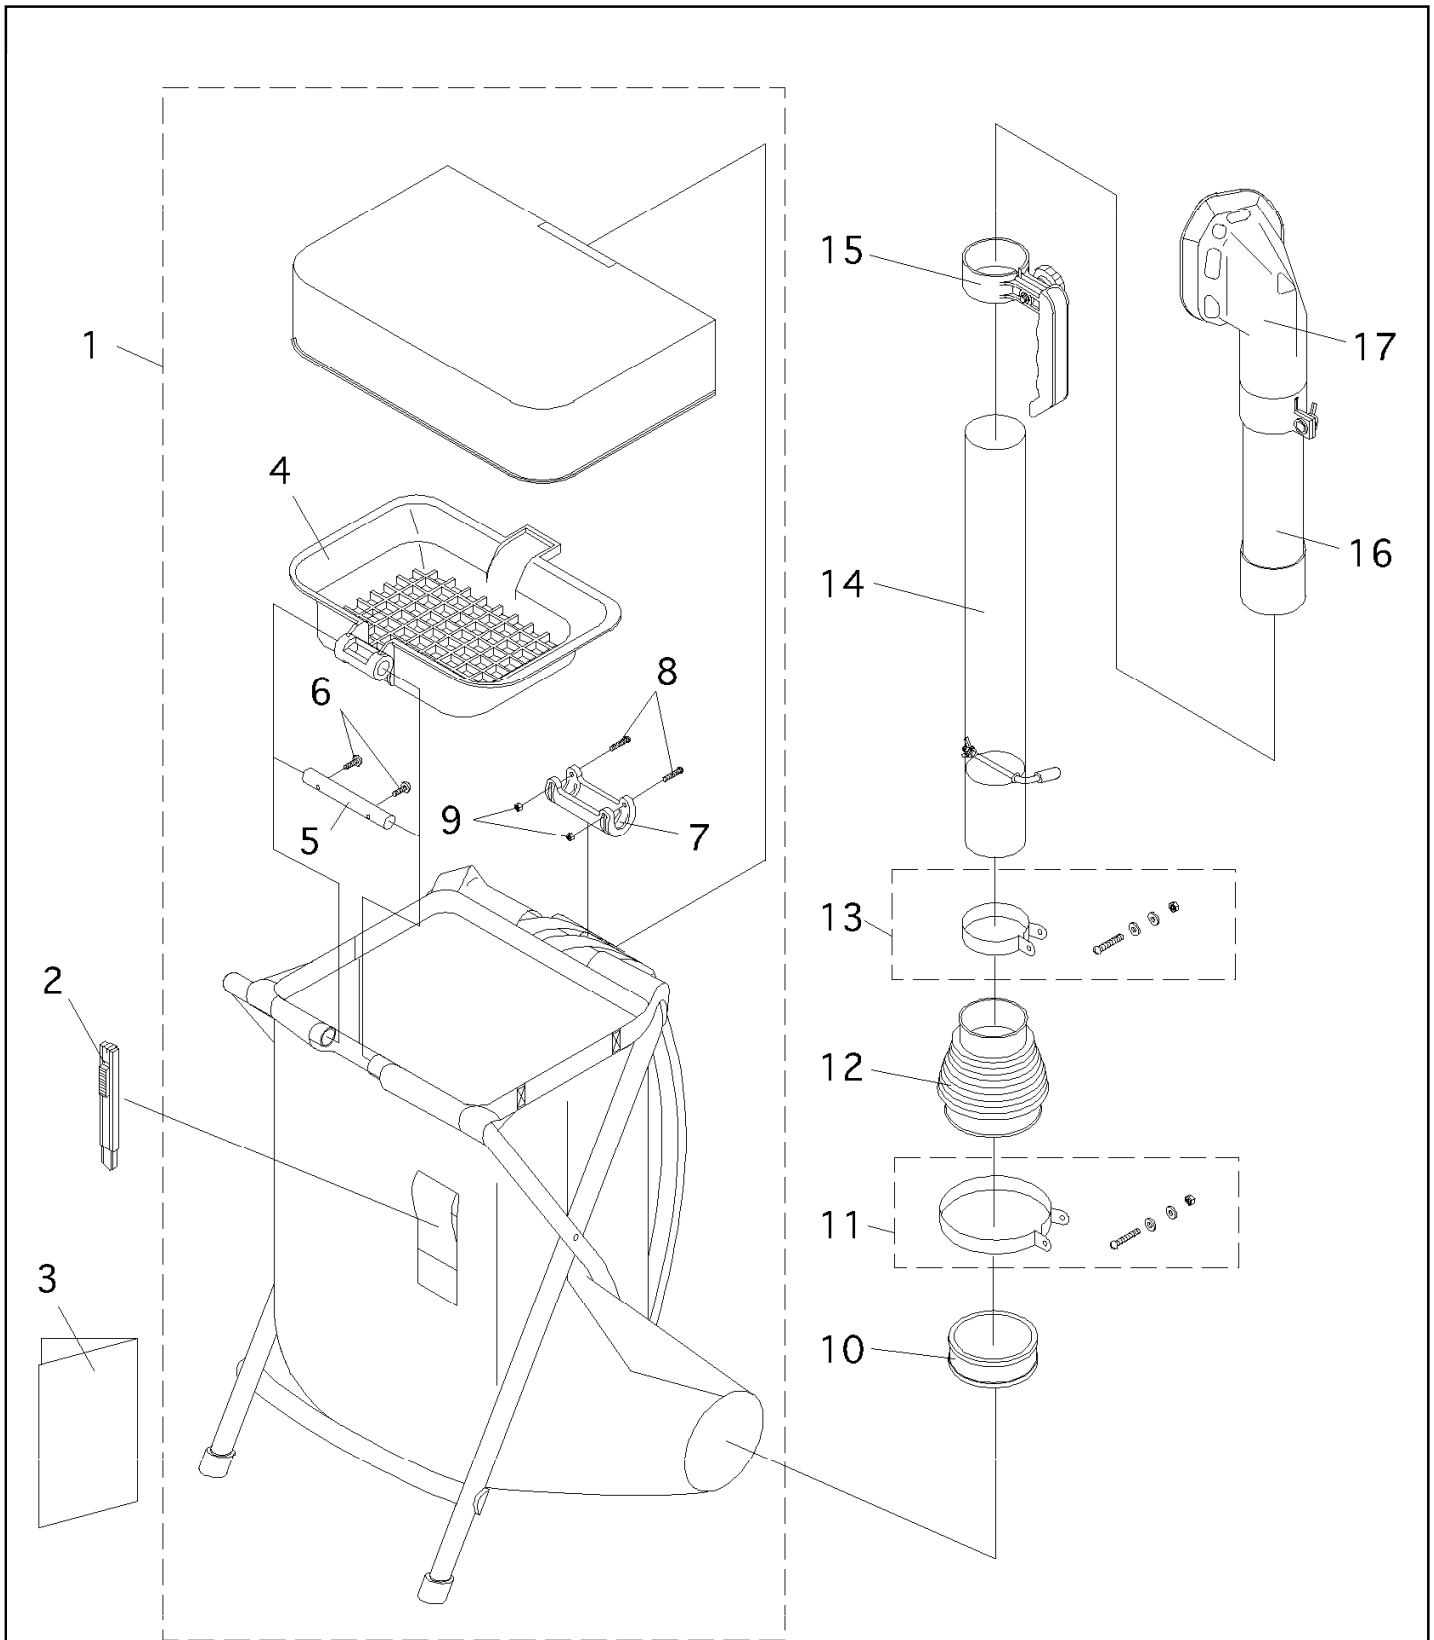

パーツリスト

製品名 肥料散布機

型 式 SA-25Z

仕向先 株式会社 麻場

| | ブロック名 | 頁 | 版数 |
|----|-------|-----|-----|
| 1. | 分解図 | 1/1 | 1.1 |
| 2. | | | |
| 3. | | | |
| 4. | | | |
| 5. | | | |
| 6. | | | |
| 7. | | | |

| 型式分類 | 製品コード | 備考 |
|--------|-----------|----|
| SA-25Z | 450114660 | |
| | | |
| | | |
| | | |
| | | |
| | | |

| | |
|------------|---------|
| サービスセンター発行 | |
| 登録番号 | 215-008 |

| | 登録年月日 |
|----|------------|
| 初版 | 2012.08.21 |
| 2 | |
| 3 | |
| 4 | |
| 5 | |

構成

| | |
|-------|---------|
| 登録番号 | 215-008 |
| 製品名 | 肥料散布器 |
| 型式 | SA-25Z |
| ブロック名 | 分解図 |
| 版数 | 1.0 |