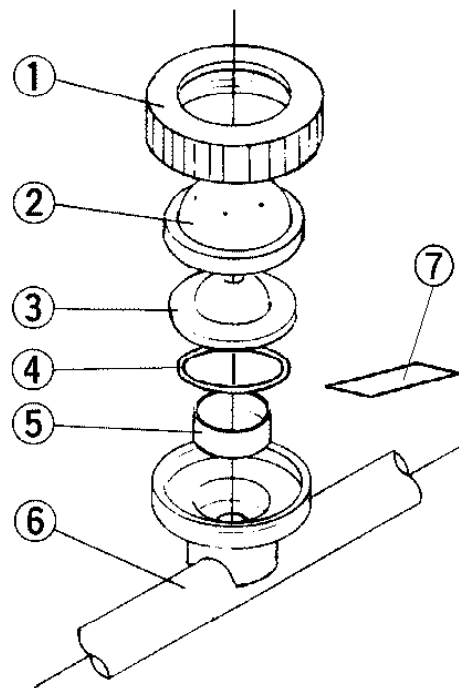

セラミ噴口 広角セラミスズラン G1/4
スズラン2〜4頭口P-20、スズラン2〜4頭口P-30

202-004-スズラン2〜4頭口 ピッチ20分 版数：1.0

製品名称	広角セラミ噴口 G1/4
型式	広角セラミスズラン 2、3、4頭口-20
登録番号	202-004
版数	1.0