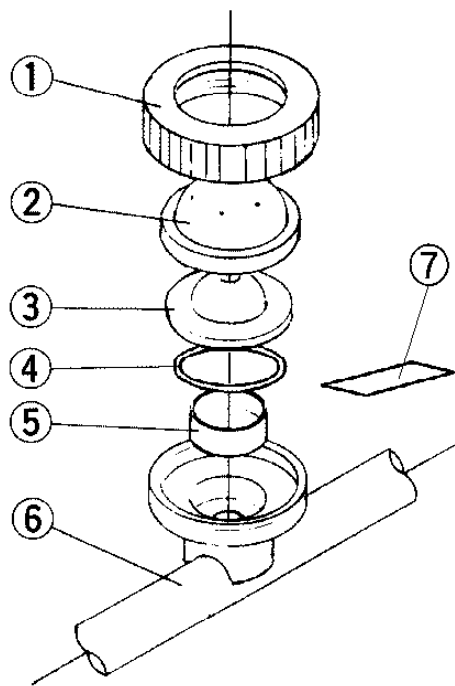

セラミ噴口 広角セラミスズラン G1/4  
スズラン2〜4頭口P-20、スズラン2〜4頭口P-30

202-004-スズラン2〜4頭口 ヒッチ30分 版数：1.0

製品名称	広角セラミ噴口 G1/4
型式	広角セラミスズラン 2、3、4頭口-30
登録番号	202-004
版数	1.0