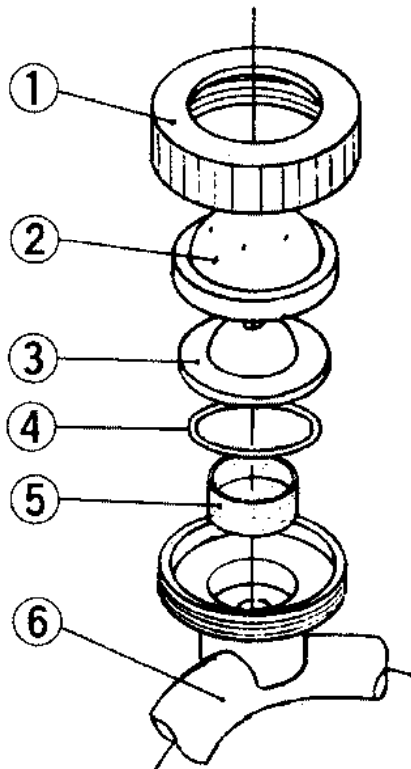

セラミ噴口 広角セラミ G1/4
1頭口, 横型/弓型2頭口, 環状3、5頭口

202-002-環状分解図-1/1

版数：1.0

| | |
|------|--------------|
| 製品名称 | 広角セラミ噴口 G1/4 |
| 型 式 | 広角セラミ環状3、5頭口 |
| 登録番号 | 202-002 |
| 版 数 | 1.0 |