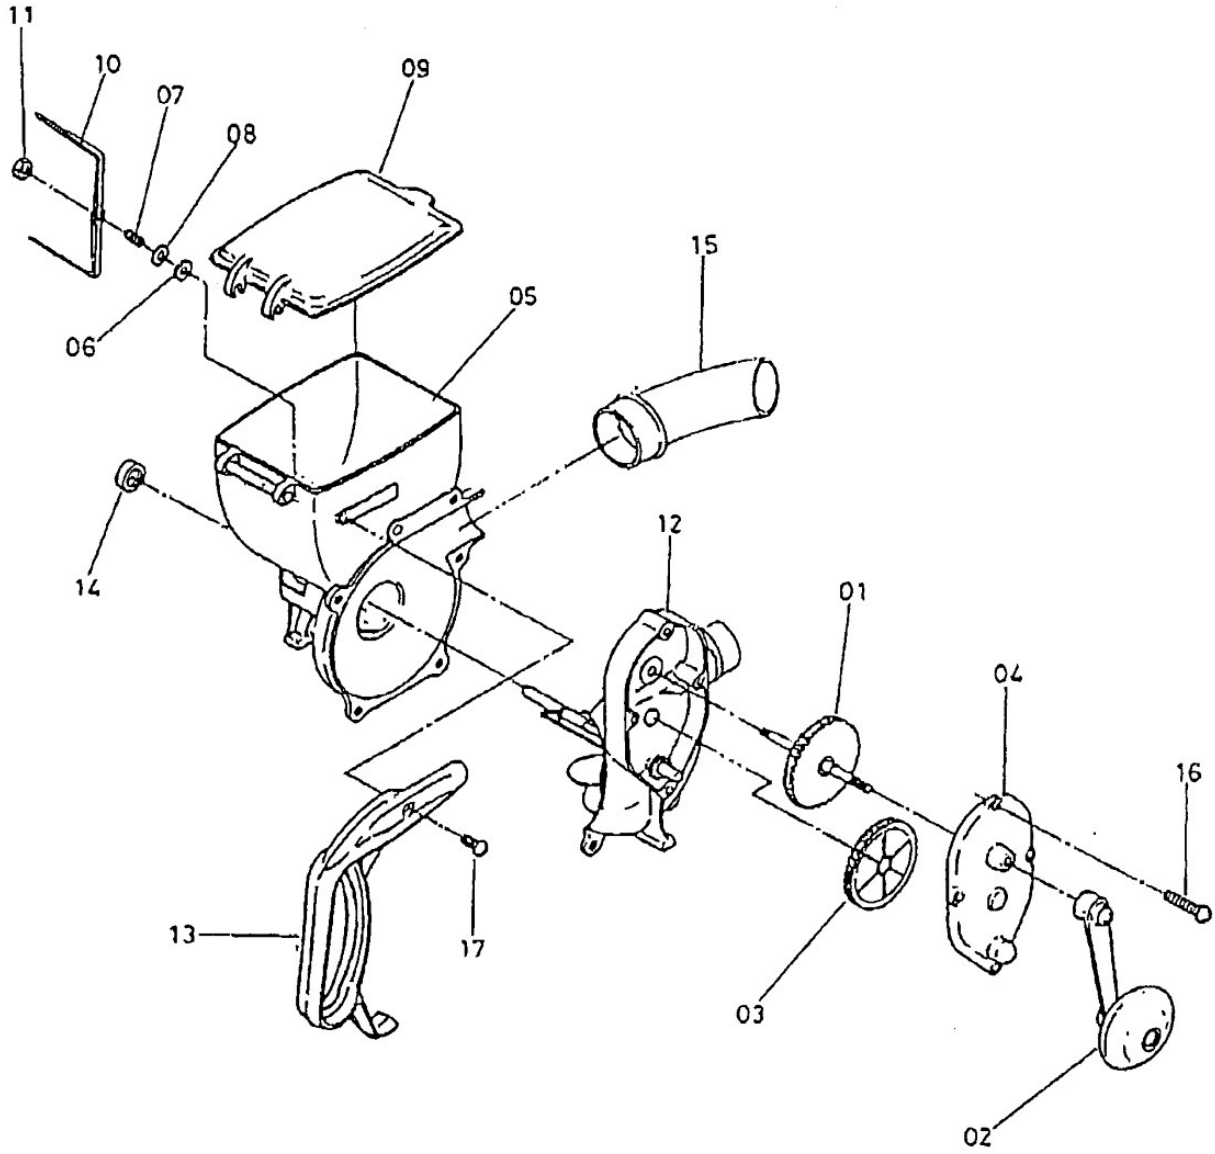

BD

製品型式: BD

見出No.	品目コード	品名	個数	備考
01	3 D600000600	キヤクミ BD	1	
02	3 D6000006600K	アームキット	1	
03	3 D6000008201	キヤ	1	
04	3 D600000840	カバー	1	
05	3 D600003000	タンククミ	1	
06	3 D600000620	ハツキン	1	
07	3 D600000630	ハネ	1	
08	3 D600000760	ヒラサガネ	1	
09	3 D600003060	フタ	1	
10	3 D600003320	アーム	1	
11	3 D600003380	ロツカクナツト M6	1	
12	3 D600004000	ケースクミ	1	
13	3 D600004510	グリツブ	1	
14	3 D600004620	グリスキヤツブ	1	
15	3 D600006200	フンカン	1	
16	3 9137B15E12	タツビンネジ M4X12ナヘ+アナ	9	
17	3 9137B15E10	タツビンネジ M4X10ナヘ+アナ	1	