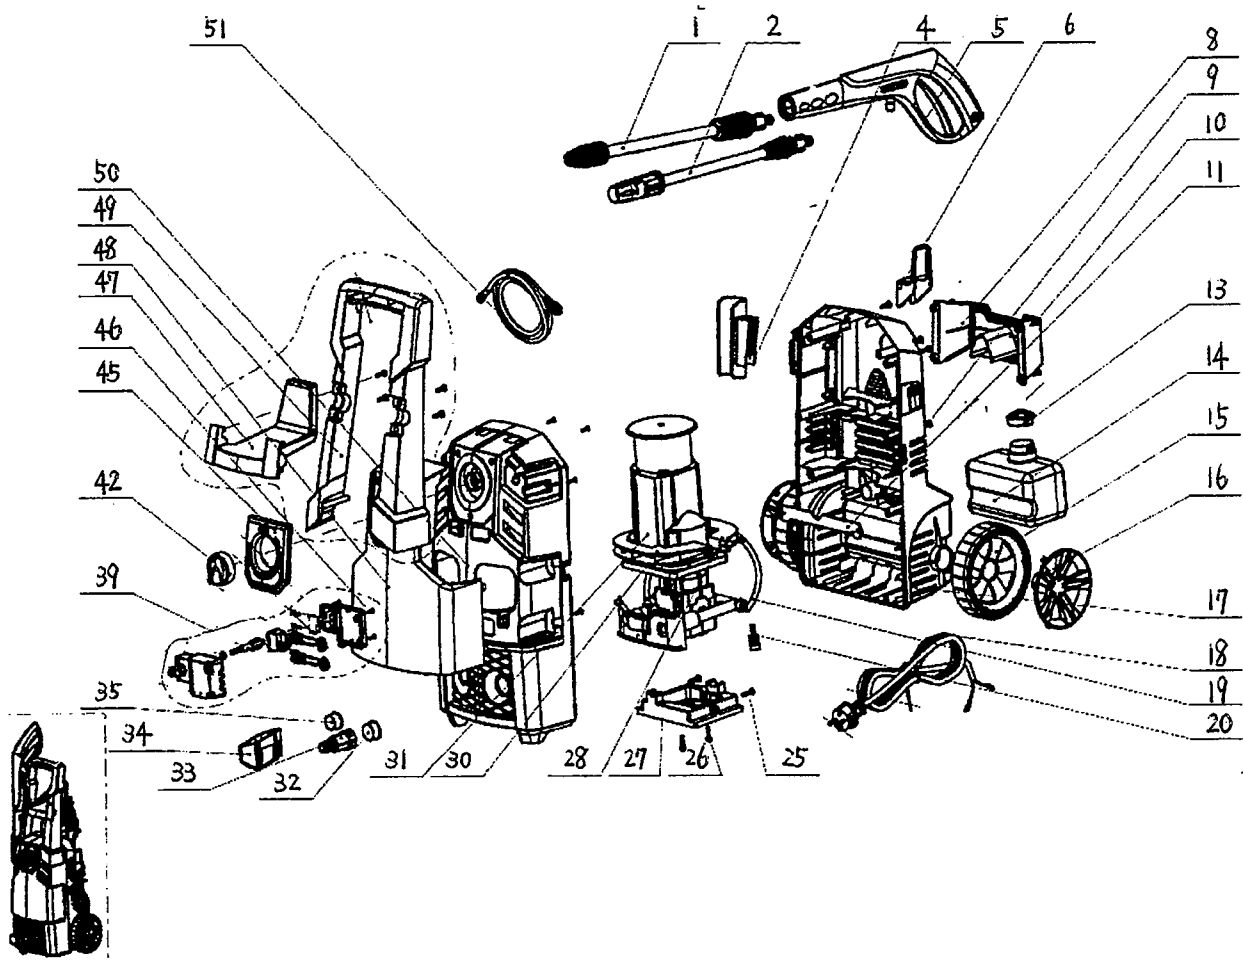

# 100V高圧洗浄機 APW-80 パーツリスト

# 100V高圧洗浄機 APW-80 パーツリスト

No.	部品名	使用数
1	ロータリーアングルノズル	1
2	マルチレグノズル (広角ノズル)	1
4	ガンハンガー	1
5	ガン本体	1
6	電源コードホルダ	1
8	アクセサリホルダ	1
9	タッピンネジ 4.8×16	15
10	タッピンネジ 3.5×13	11
11	止水板	1
13	洗剤タンクキャップ	1
14	洗剤タンク	1
15	ホイール	2
16	ホイールカバー	2
17	本体後面カバー	1
18	電源コード	1
19	洗剤チューブ	1
20	洗剤用ストレーナ	1
25	タッピンネジ 4.8×20	4
26	タッピンネジ M5×18	2
27	ポンプベース	1
28	モータークリップ	1
29	止水板	1
30	モーターベース	1
31	ポンプ・モーターASSY	1
32	吸水口	1
33	吸水口フィルター	1
34	ガンホルダー	1
35	吐出口	1
39	電源スイッチASSY	1
42	洗剤量調整ダイヤル	1
45	スイッチデッキ	1
46	タッピンネジ 2.9×13	4
47	ホースハンガー	1
48	前面パネル	1
49	ハンドル	1
50	本体前面カバー	1
51	吐出ホース 10m金具付	1