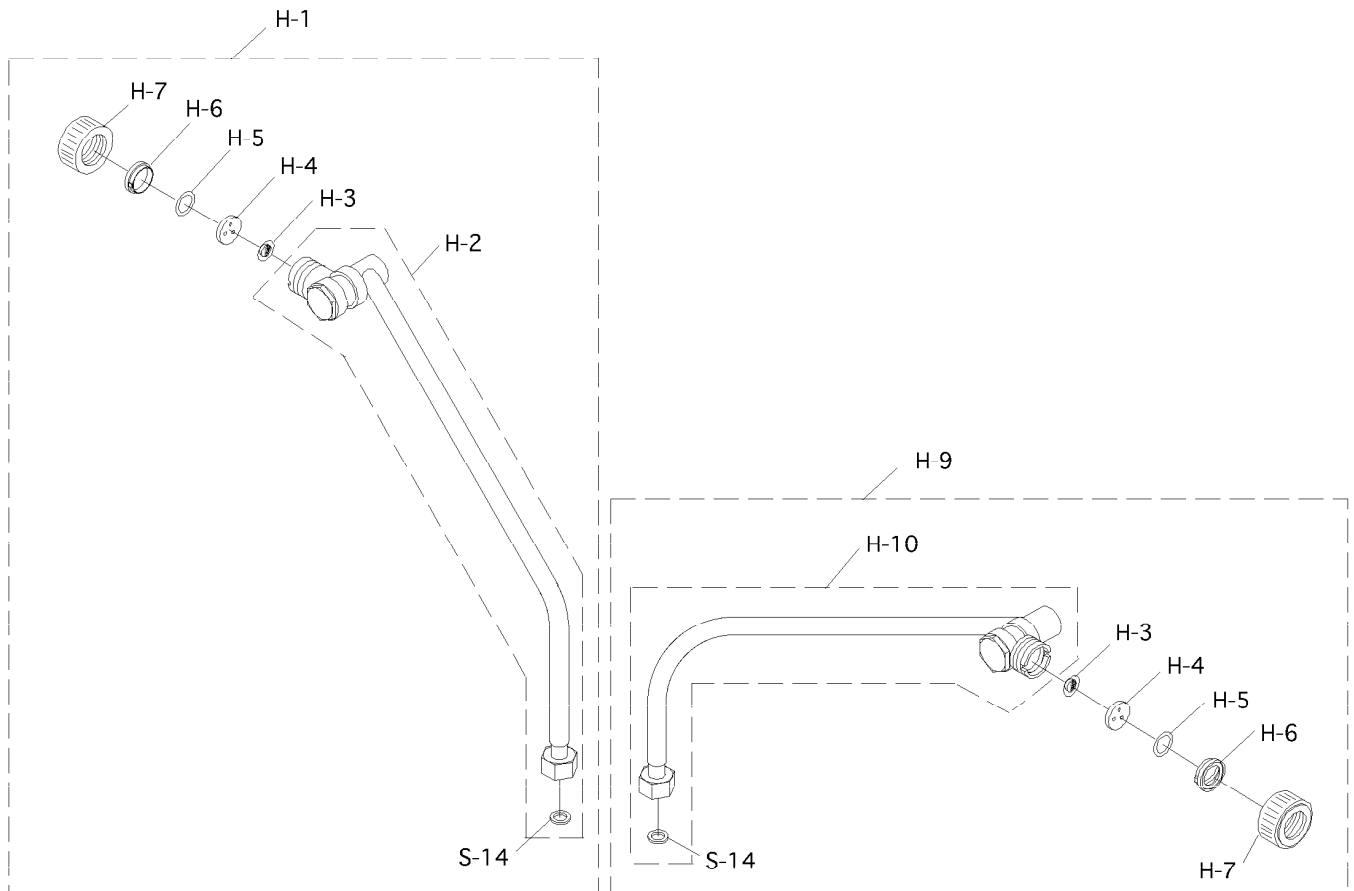

パーツリスト

製品名 特殊噴口 アスバラ噴管台車

型式 APD-4W

仕向先 株式会社 麻場

	ブロック名	頁	版数
1.	台車部	1/1	1.1
2.	支柱・噴管部	1/1	1.1
3.	付属品	1/1	1.0
4.			
5.			
6.			
7.			

型式分類	製品コード	備考
APD-4W	450115580	

サービスセンター発行	
登録番号	218-015

	登録年月日
初版	2015.08.31
2	
3	
4	
5	

管理番号	218-015
型式	アスバラ噴管台車噴口(APD-4W)
ブロック名	支柱・噴管部
版数	1.1

構成

特殊噴口 アスバラ噴管台車
APD-4W

218-015-付属品-1/1

版数：1.0

管理番号	218-015
型式	アスバラ噴管台車噴口(APD-4W)
ブロック名	付属品
版数	1.0