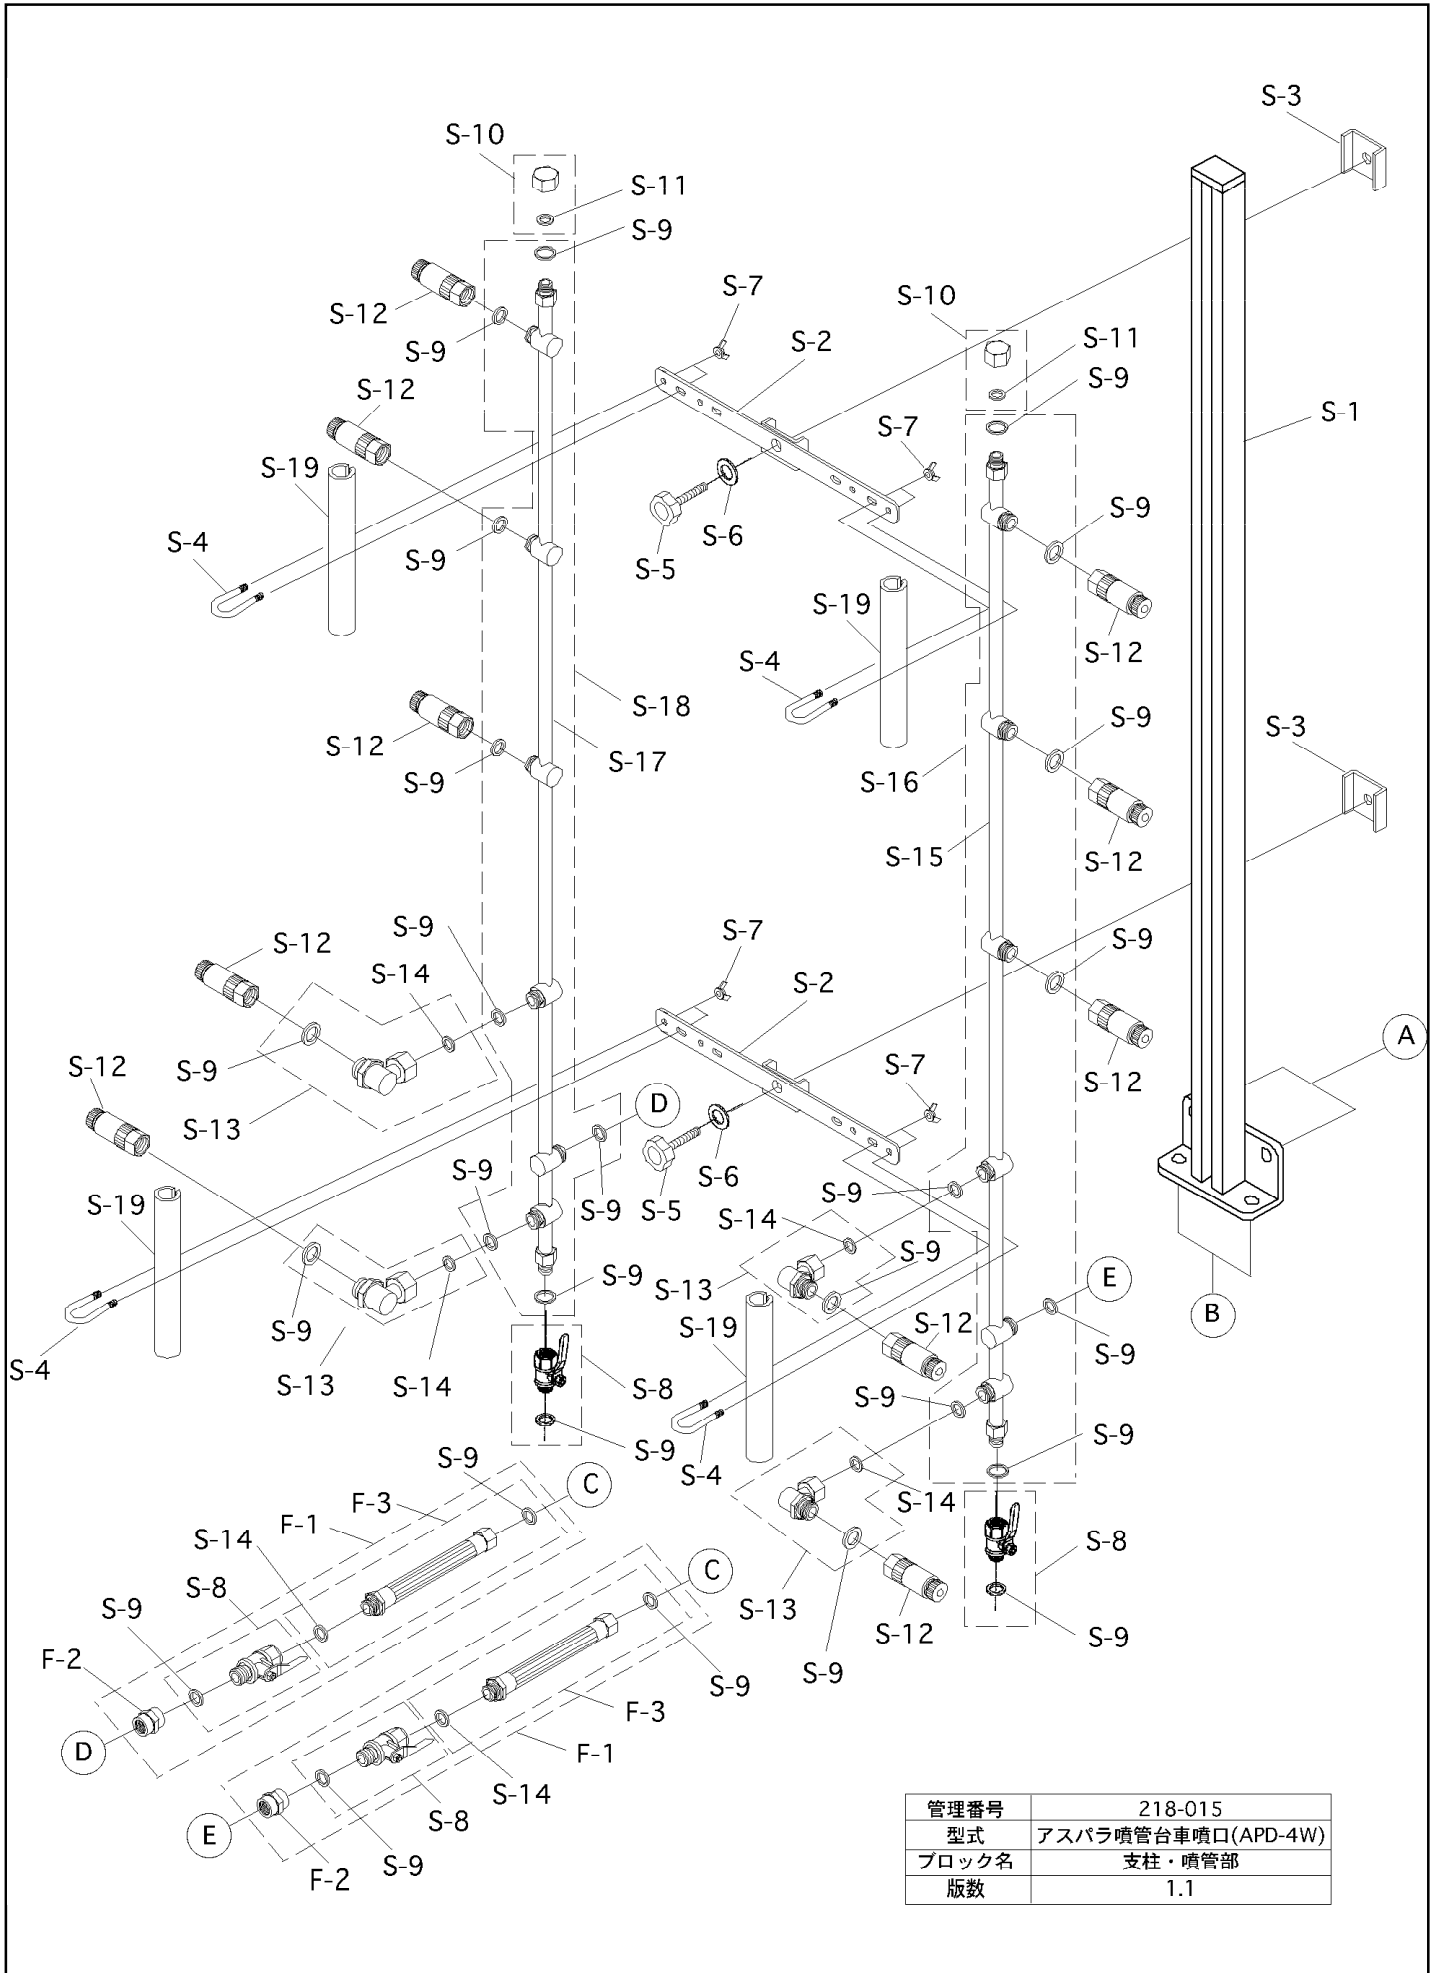

パーツリスト

製品名 特殊噴口 アスバラ噴管台車

型式 APD-4W

仕向先 株式会社 麻場

	ブロック名	頁	版数
1.	台車部	1/1	1.1
2.	支柱・噴管部	1/1	1.1
3.	付属品	1/1	1.0
4.			
5.			
6.			
7.			

型式分類	製品コード	備考
APD-4W	450115580	

サービスセンター発行	
登録番号	218-015

	登録年月日
初版	2015.08.31
2	
3	
4	
5	

管理番号	218-015
型式	アスバラ噴管台車噴口(APD-4W)
ブロック名	支柱・噴管部
版数	1.1

構成

特殊噴口 アスバラ噴管台車
APD-4W

218-015-付属品-1/1

版数：1.0

管理番号	218-015
型式	アスバラ噴管台車噴口(APD-4W)
ブロック名	付属品
版数	1.0