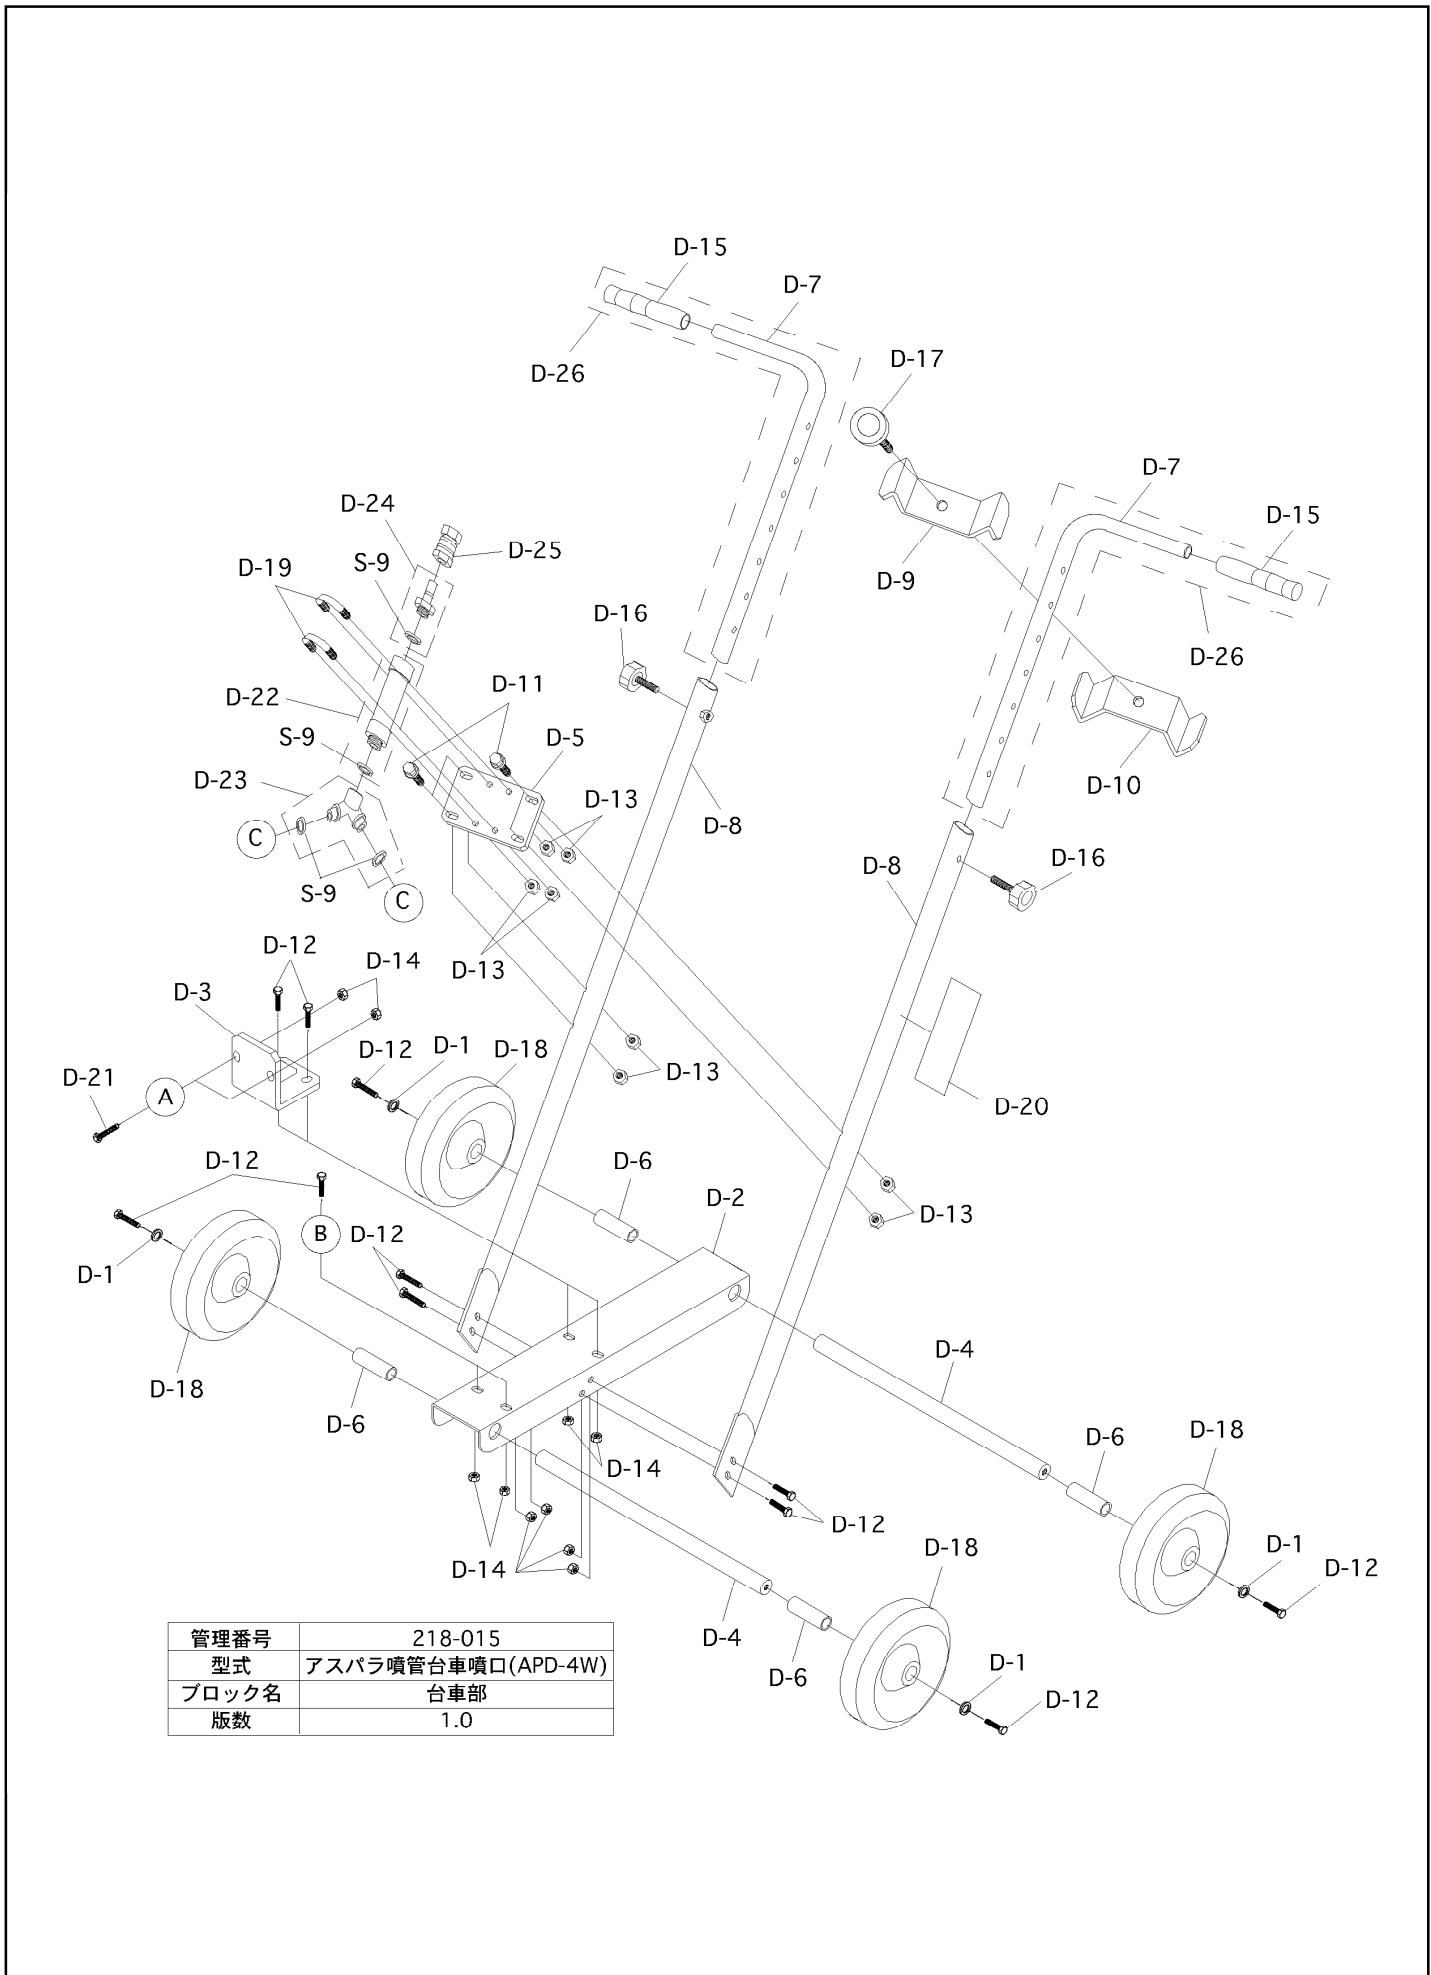

パーツリスト

製品名 特殊噴口 アスバラ噴管台車

型式 APD-4W

仕向先 株式会社 麻場

	ブロック名	頁	版数
1.	台車部	1/1	1.1
2.	支柱・噴管部	1/1	1.1
3.	付属品	1/1	1.0
4.			
5.			
6.			
7.			

型式分類	製品コード	備考
APD-4W	450115580	

サービスセンター発行	
登録番号	218-015

	登録年月日
初版	2015.08.31
2	
3	
4	
5	

管理番号	218-015
型式	アスバラ噴管台車噴口(APD-4W)
ブロック名	支柱・噴管部
版数	1.1

構成

特殊噴口 アスバラ噴管台車
APD-4W

218-015-付属品-1/1

版数：1.0

管理番号	218-015
型式	アスバラ噴管台車噴口(APD-4W)
ブロック名	付属品
版数	1.0