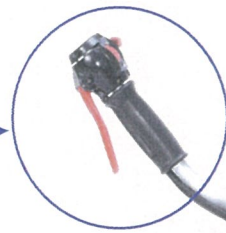

推奨機種

チップソーはもちろん、ナイロンコードも楽々使える

プロ仕様のハイパワーエンジン搭載！

安心・安全

セーフティレバー

※レバーを離すとアイドリングに戻ります

高強度と軽量化を両立した
ローレット仕様のアウターパイプ

※緊急離脱機構付き

腰パット付き両肩バンド付属で疲労軽減・効率アップ

始動性・レスポンスも抜群の新エンジン

混合燃料は25:1と50:1どちらでもOK

「仕様」

- ・型式：AK-2610W
- ・質量：5.4kg
- ・排気量：25.6cc
- ・ハンドル形状：両手ハンドル
- ・主な付属品：10インチチップソー
腰パット付き両肩バンド
保護メガネ

※仕様は製品改良のため予告なく変更することがあります。

製造元

ASB 株式会社 麻場