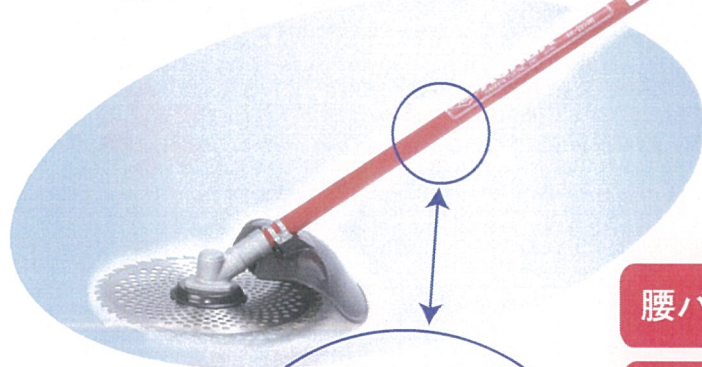

推奨機種

チップソーはもちろん、ナイロンコードも楽々使える

プロ仕様のハイパワーエンジン搭載！

安心・安全

セーフティレバー

※レバーを離すとアイドリングに戻ります

高強度と軽量化を両立した
ローレット仕様のアウターパイプ

※緊急離脱機構付き

腰パット付き両肩バンド付属で疲労軽減・効率アップ

始動性・レスポンスも抜群の新エンジン

混合燃料は25:1と50:1どちらでもOK

「仕様」

- ・型式：AK-2610W
- ・質量：5.4kg
- ・排気量：25.6cc
- ・ハンドル形状：両手ハンドル
- ・主な付属品：10インチチップソー
腰パット付き両肩バンド
保護メガネ

※仕様は製品改良のため予告なく変更することがあります。

製造元

ASB 株式会社 麻場