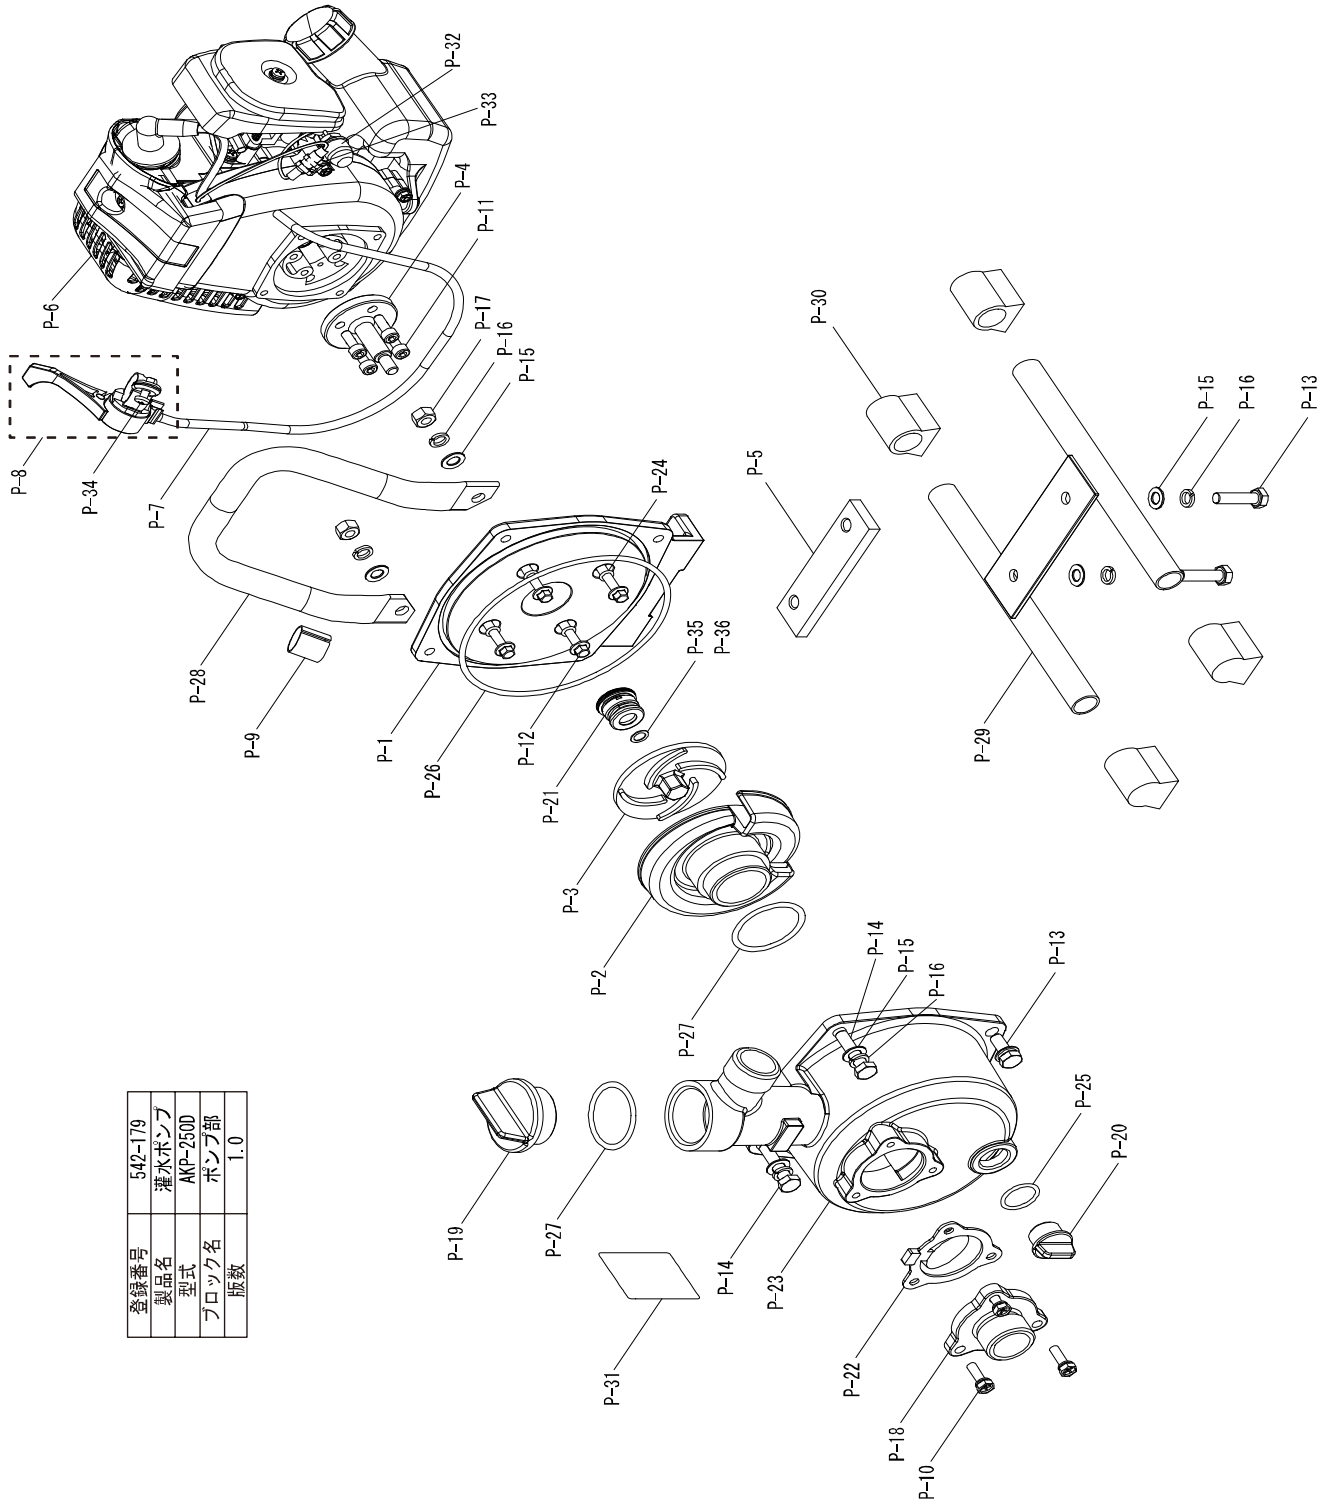

パーツリスト

製品名 灌水ポンプ

型式 AKP-250D

仕向先 株式会社 麻場

	ブロック名	頁	版数
1.	ポンプ部	1/2	1.0
2.	ポンプ部	2/2	1.0
3.	付属品	1/1	1.0
4.	エンジン分解図	1/3	1.0
5.	エンジン分解図	2/3	1.0
6.	エンジン分解図	3/3	1.0
7.			

型式分類	製品コード	備考
AKP-250D	450121200	

サービスセンター発行	
登録番号	542-179

	登録年月日
初版	2018.06.29
2	
3	
4	
5	

構成

灌水ポンプ
AKP-250D

542-179-ポンプ部-1/2

版数：1.0

登録番号	542-179
製品名	灌水ポンプ
型式	AKP-250D
ブロック名	ポンプ部
版数	1.0

構成

灌水ポンプ
AKP-250D

542-179-ポンプ部-2/2

版数：1.0

登録番号	542-179
製品名	灌水ポンプ
型式	AKP-250D
ブロック名	ポンプ部
版数	1.0

構成

灌水ポンプ
AKP-250D

542-179-付属品-1/1

版数：1.0

登録番号	542-179
製品名	灌水ポンプ
型式	AKP-250D
ブロック名	付属品
版数	1.0

構成

灌水ポンプ
AKP-250D

542-179-エンジン分解図-1/3

版数：1.0

登録番号	542-179
製品名	灌水ポンプ
型式	AKP-250D
ブロック名	エンジン分解図
版数	1.0

構成

灌水ポンプ
AKP-250D

542-179-エンジン分解図-2/3