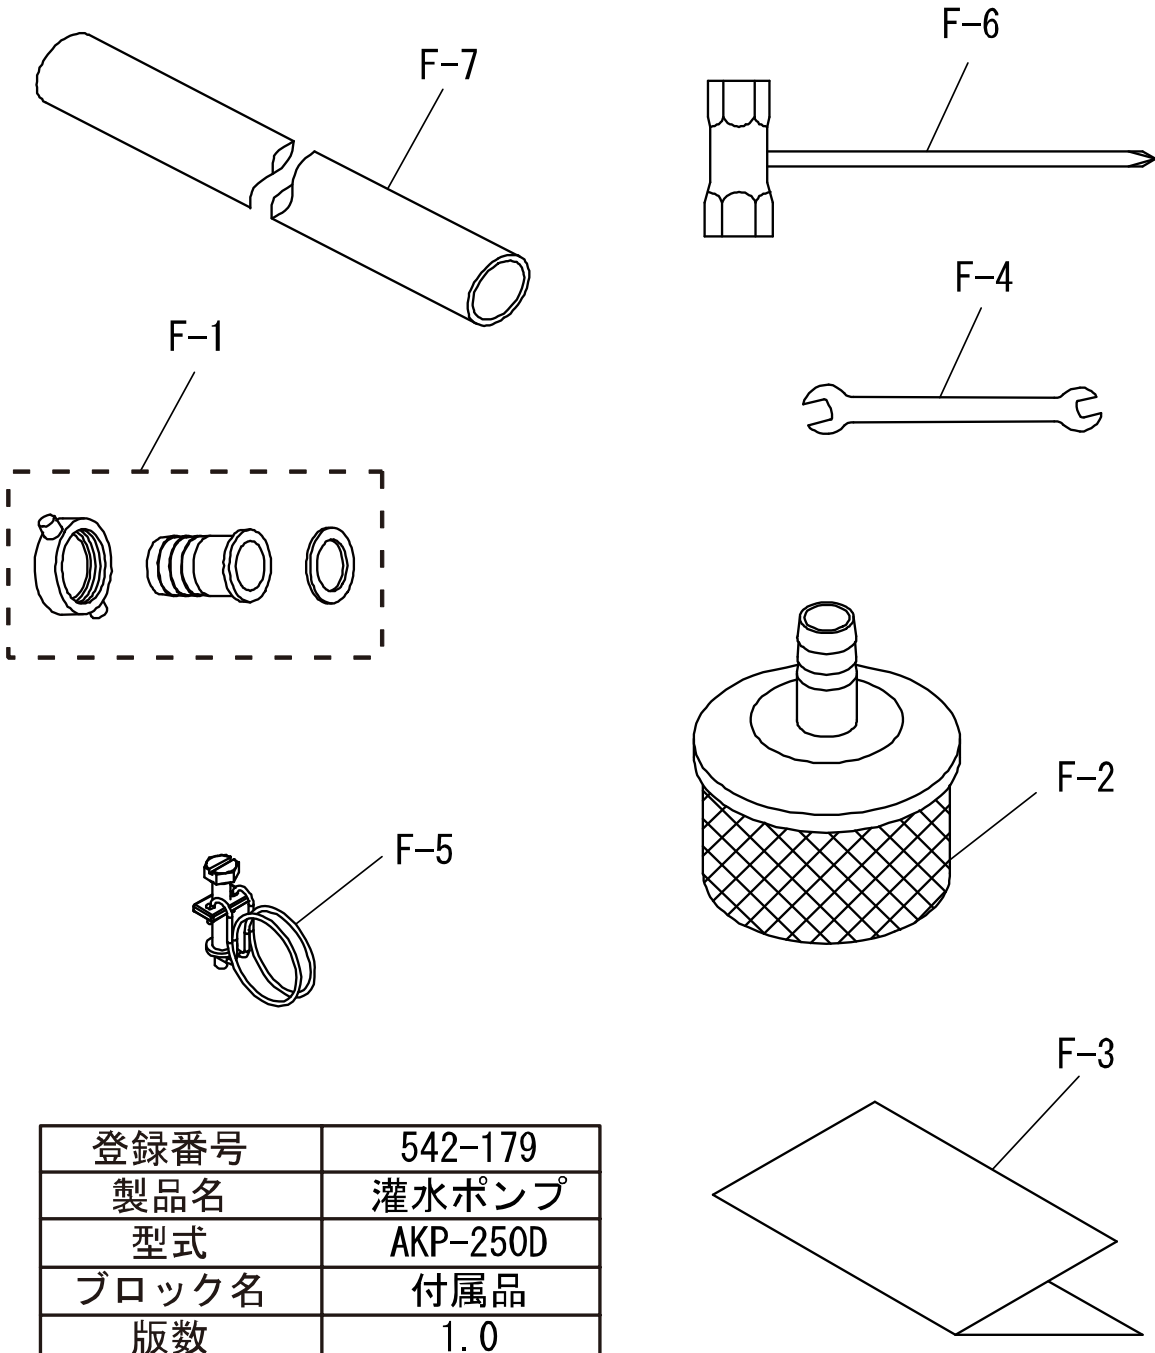

パーツリスト

製品名 灌水ポンプ

型式 AKP-250D

仕向先 株式会社 麻場

	ブロック名	頁	版数
1.	ポンプ部	1/2	1.0
2.	ポンプ部	2/2	1.0
3.	付属品	1/1	1.0
4.	エンジン分解図	1/3	1.0
5.	エンジン分解図	2/3	1.0
6.	エンジン分解図	3/3	1.0
7.			

型式分類	製品コード	備考
AKP-250D	450121200	

サービスセンター発行	
登録番号	542-179

	登録年月日
初版	2018.06.29
2	
3	
4	
5	

構成

灌水ポンプ
AKP-250D

542-179-ポンプ部-1/2

版数：1.0

登録番号	542-179
製品名	灌水ポンプ
型式	AKP-250D
ブロック名	ポンプ部
版数	1.0

構成

灌水ポンプ
AKP-250D

542-179-ポンプ部-2/2

版数：1.0

登録番号	542-179
製品名	灌水ポンプ
型式	AKP-250D
ブロック名	ポンプ部
版数	1.0

構成

灌水ポンプ
AKP-250D

542-179-付属品-1/1

版数：1.0

登録番号	542-179
製品名	灌水ポンプ
型式	AKP-250D
ブロック名	付属品
版数	1.0

構成

灌水ポンプ
AKP-250D

542-179-エンジン分解図-1/3

版数：1.0

登録番号	542-179
製品名	灌水ポンプ
型式	AKP-250D
ブロック名	エンジン分解図
版数	1.0

構成

灌水ポンプ
AKP-250D

542-179-エンジン分解図-2/3