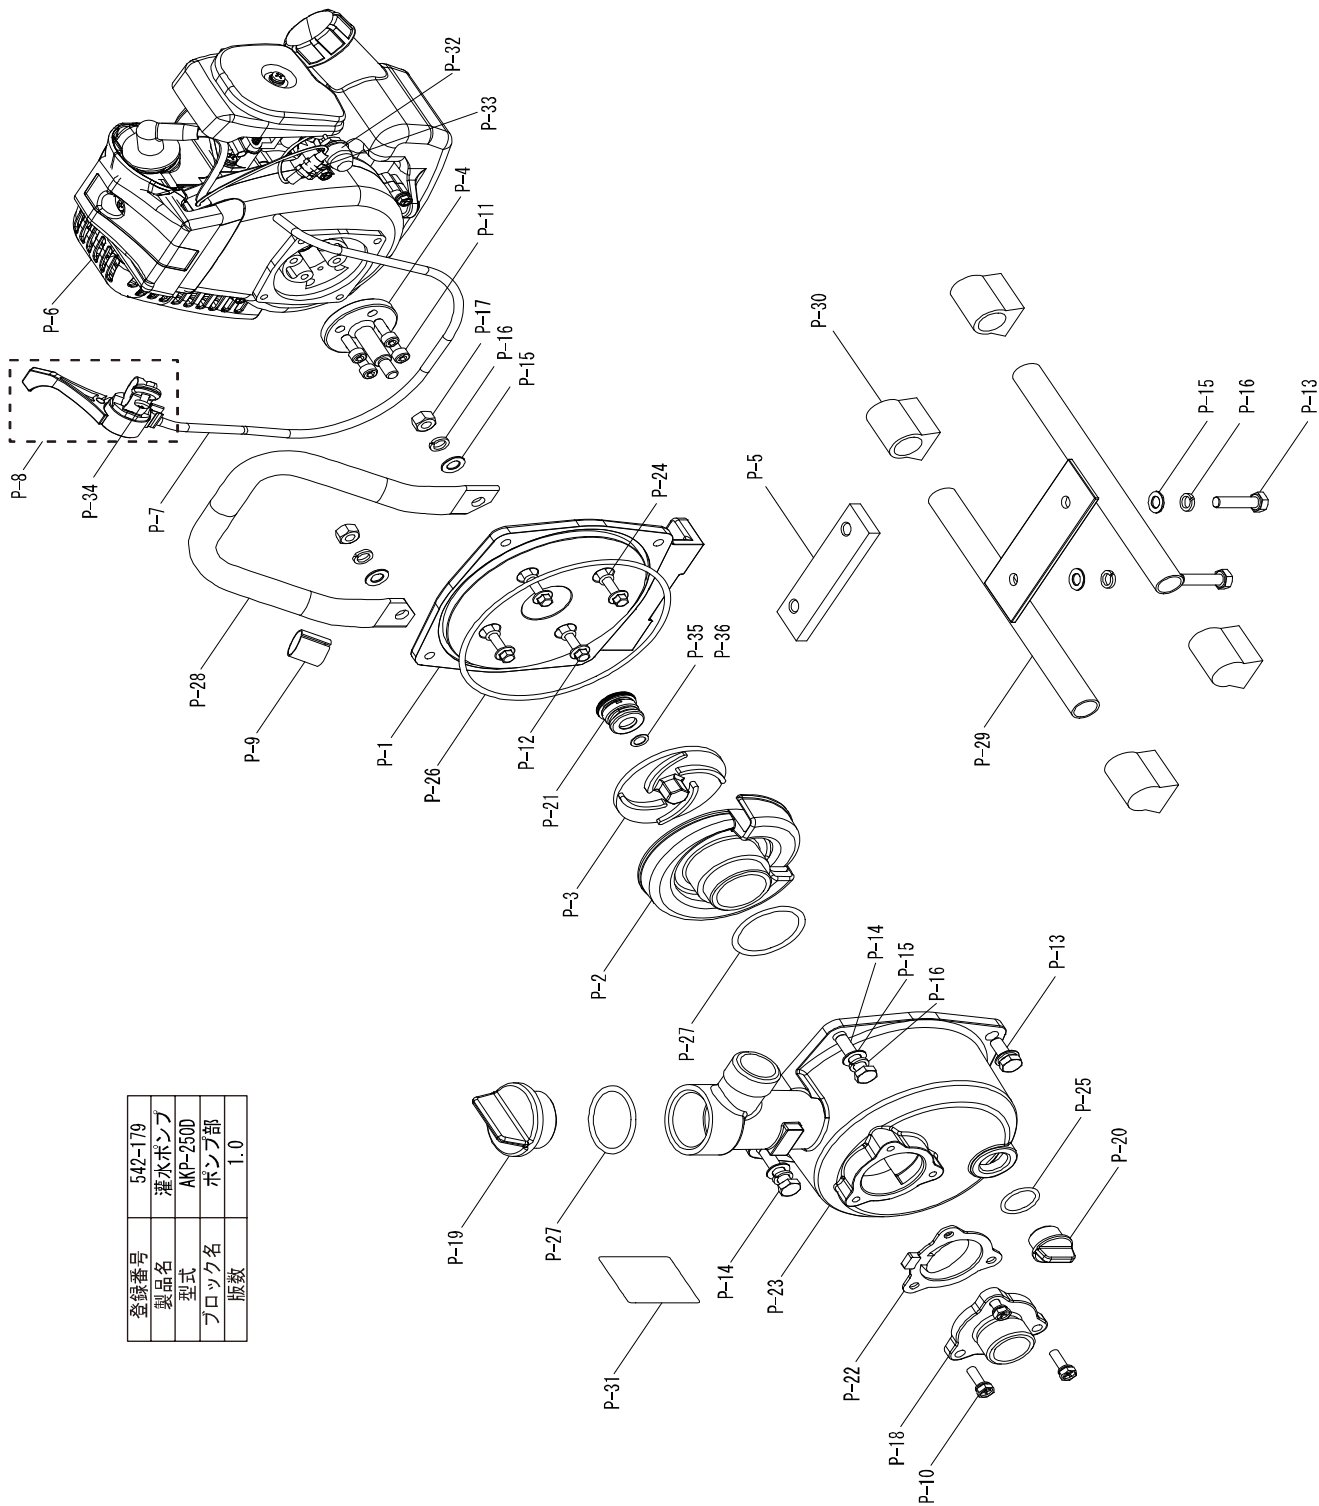

パーツリスト

製品名 灌水ポンプ

型式 AKP-250D

仕向先 株式会社 麻場

	ブロック名	頁	版数
1.	ポンプ部	1/2	1.0
2.	ポンプ部	2/2	1.0
3.	付属品	1/1	1.0
4.	エンジン分解図	1/3	1.0
5.	エンジン分解図	2/3	1.0
6.	エンジン分解図	3/3	1.0
7.			

型式分類	製品コード	備考
AKP-250D	450121200	

サービスセンター発行	
登録番号	542-179

	登録年月日
初版	2018.06.29
2	
3	
4	
5	

構成

灌水ポンプ
AKP-250D

542-179-ポンプ部-1/2

版数：1.0

登録番号	542-179
製品名	灌水ポンプ
型式	AKP-250D
ブロック名	ポンプ部
版数	1.0

構成

灌水ポンプ
AKP-250D

542-179-ポンプ部-2/2

版数：1.0

登録番号	542-179
製品名	灌水ポンプ
型式	AKP-250D
ブロック名	ポンプ部
版数	1.0

構成

灌水ポンプ
AKP-250D

542-179-付属品-1/1

版数：1.0

登録番号	542-179
製品名	灌水ポンプ
型式	AKP-250D
ブロック名	付属品
版数	1.0

構成

灌水ポンプ
AKP-250D

542-179-エンジン分解図-1/3

版数：1.0

登録番号	542-179
製品名	灌水ポンプ
型式	AKP-250D
ブロック名	エンジン分解図
版数	1.0

構成

灌水ポンプ
AKP-250D

542-179-エンジン分解図-2/3