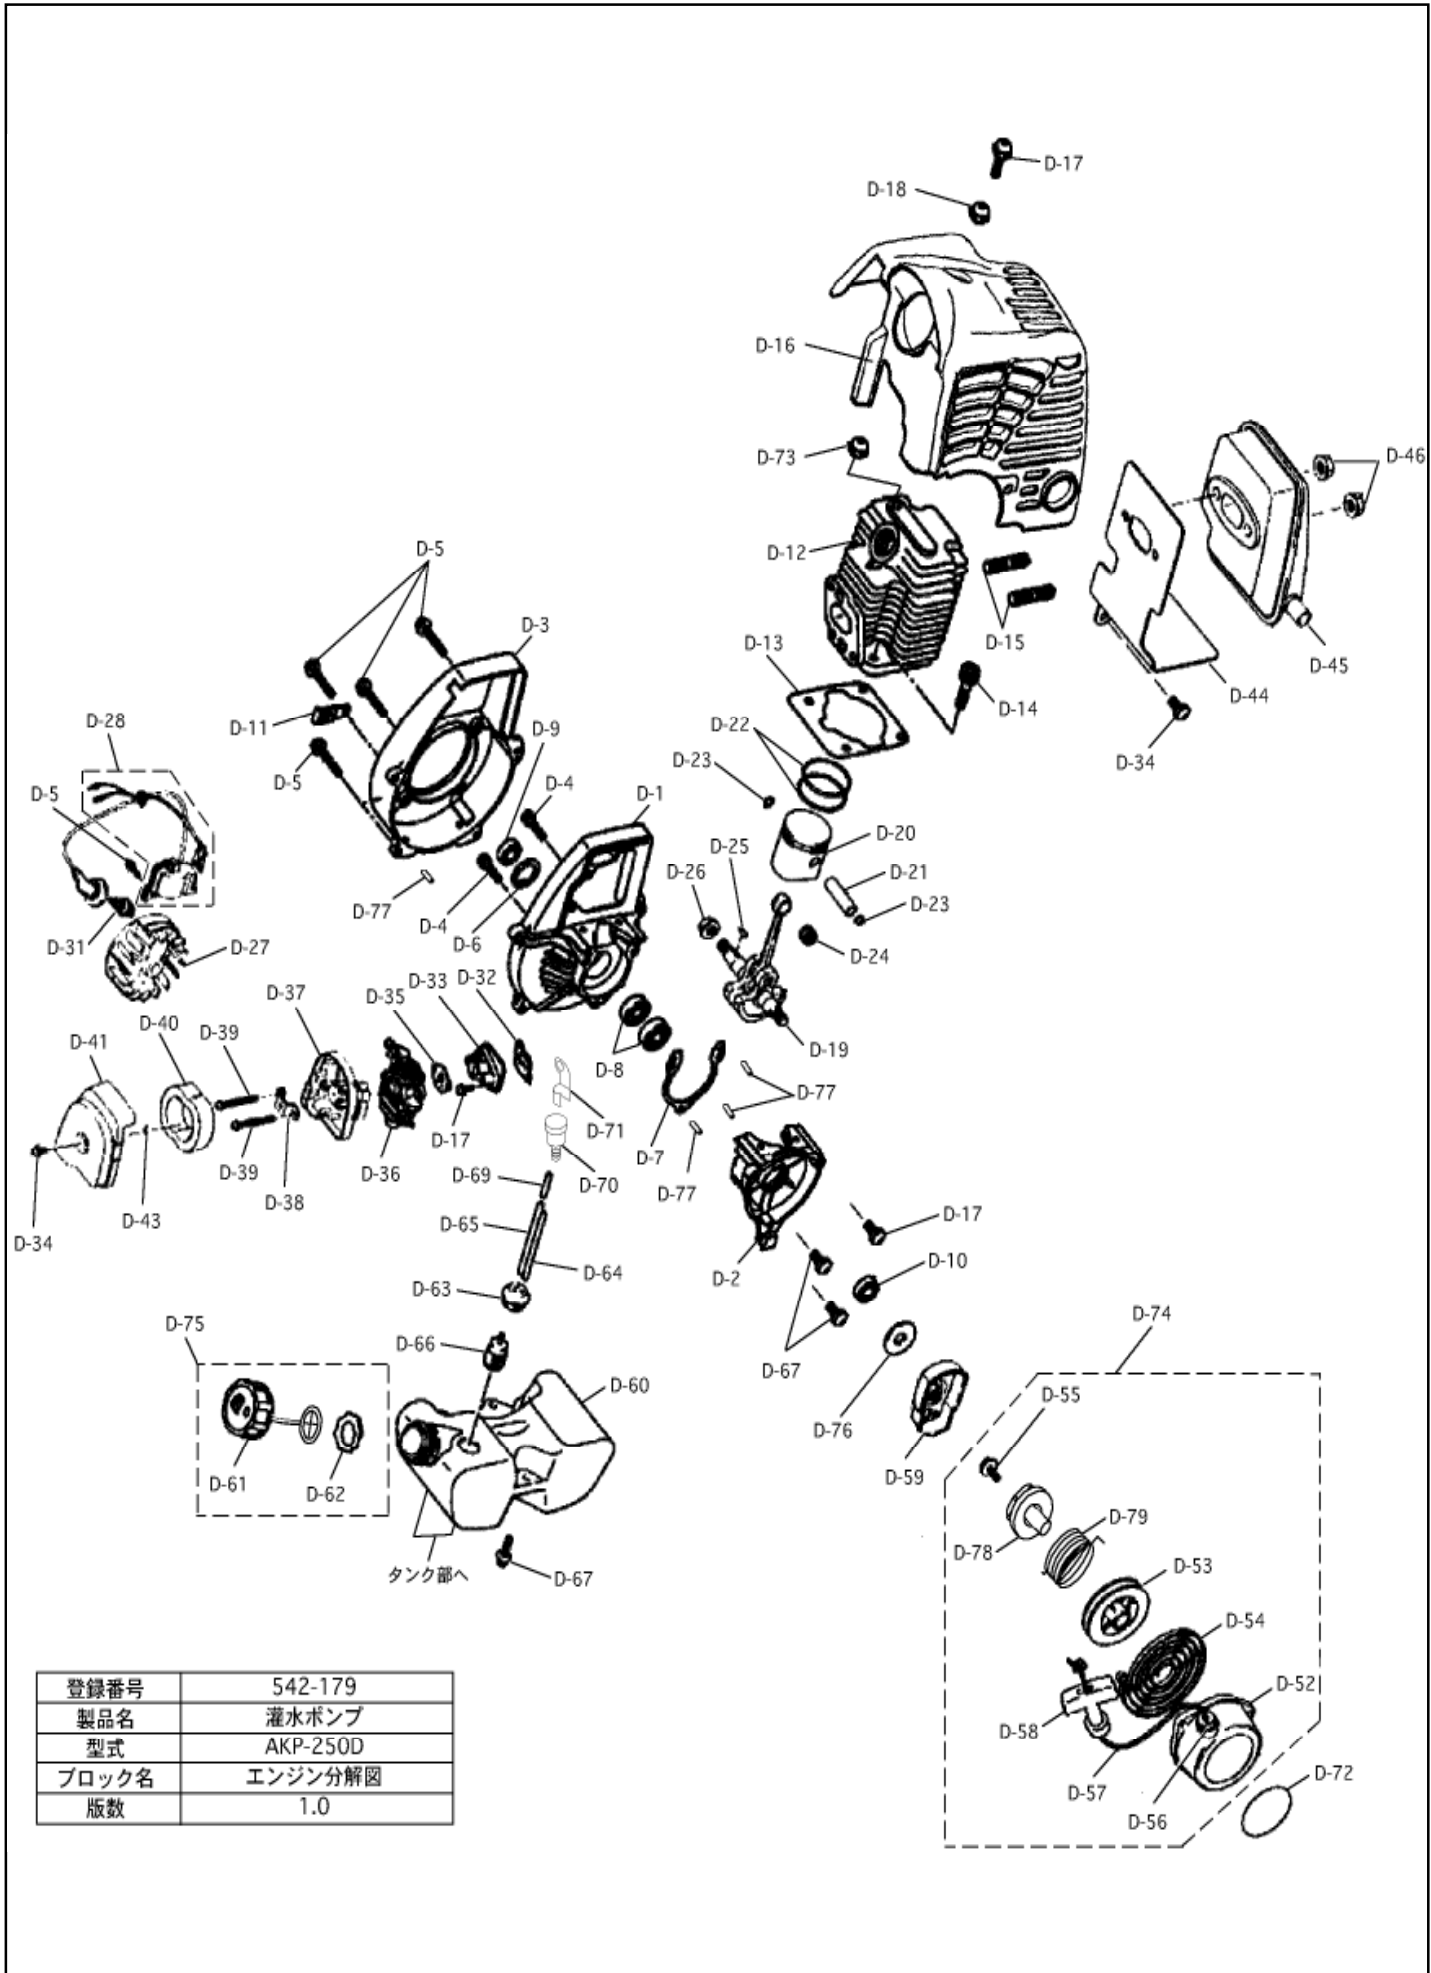

パーツリスト

製品名 灌水ポンプ

型式 AKP-250D

仕向先 株式会社 麻場

	ブロック名	頁	版数
1.	ポンプ部	1/2	1.0
2.	ポンプ部	2/2	1.0
3.	付属品	1/1	1.0
4.	エンジン分解図	1/3	1.0
5.	エンジン分解図	2/3	1.0
6.	エンジン分解図	3/3	1.0
7.			

型式分類	製品コード	備考
AKP-250D	450121200	

サービスセンター発行	
登録番号	542-179

	登録年月日
初版	2018.06.29
2	
3	
4	
5	

構成

灌水ポンプ
AKP-250D

542-179-ポンプ部-1/2

版数：1.0

登録番号	542-179
製品名	灌水ポンプ
型式	AKP-250D
ブロック名	ポンプ部
版数	1.0

構成

灌水ポンプ
AKP-250D

542-179-ポンプ部-2/2

版数：1.0

登録番号	542-179
製品名	灌水ポンプ
型式	AKP-250D
ブロック名	ポンプ部
版数	1.0

構成

灌水ポンプ
AKP-250D

542-179-付属品-1/1

版数：1.0

登録番号	542-179
製品名	灌水ポンプ
型式	AKP-250D
ブロック名	付属品
版数	1.0

構成

灌水ポンプ
AKP-250D

542-179-エンジン分解図-1/3

版数：1.0

登録番号	542-179
製品名	灌水ポンプ
型式	AKP-250D
ブロック名	エンジン分解図
版数	1.0

構成

灌水ポンプ
AKP-250D

542-179-エンジン分解図-2/3