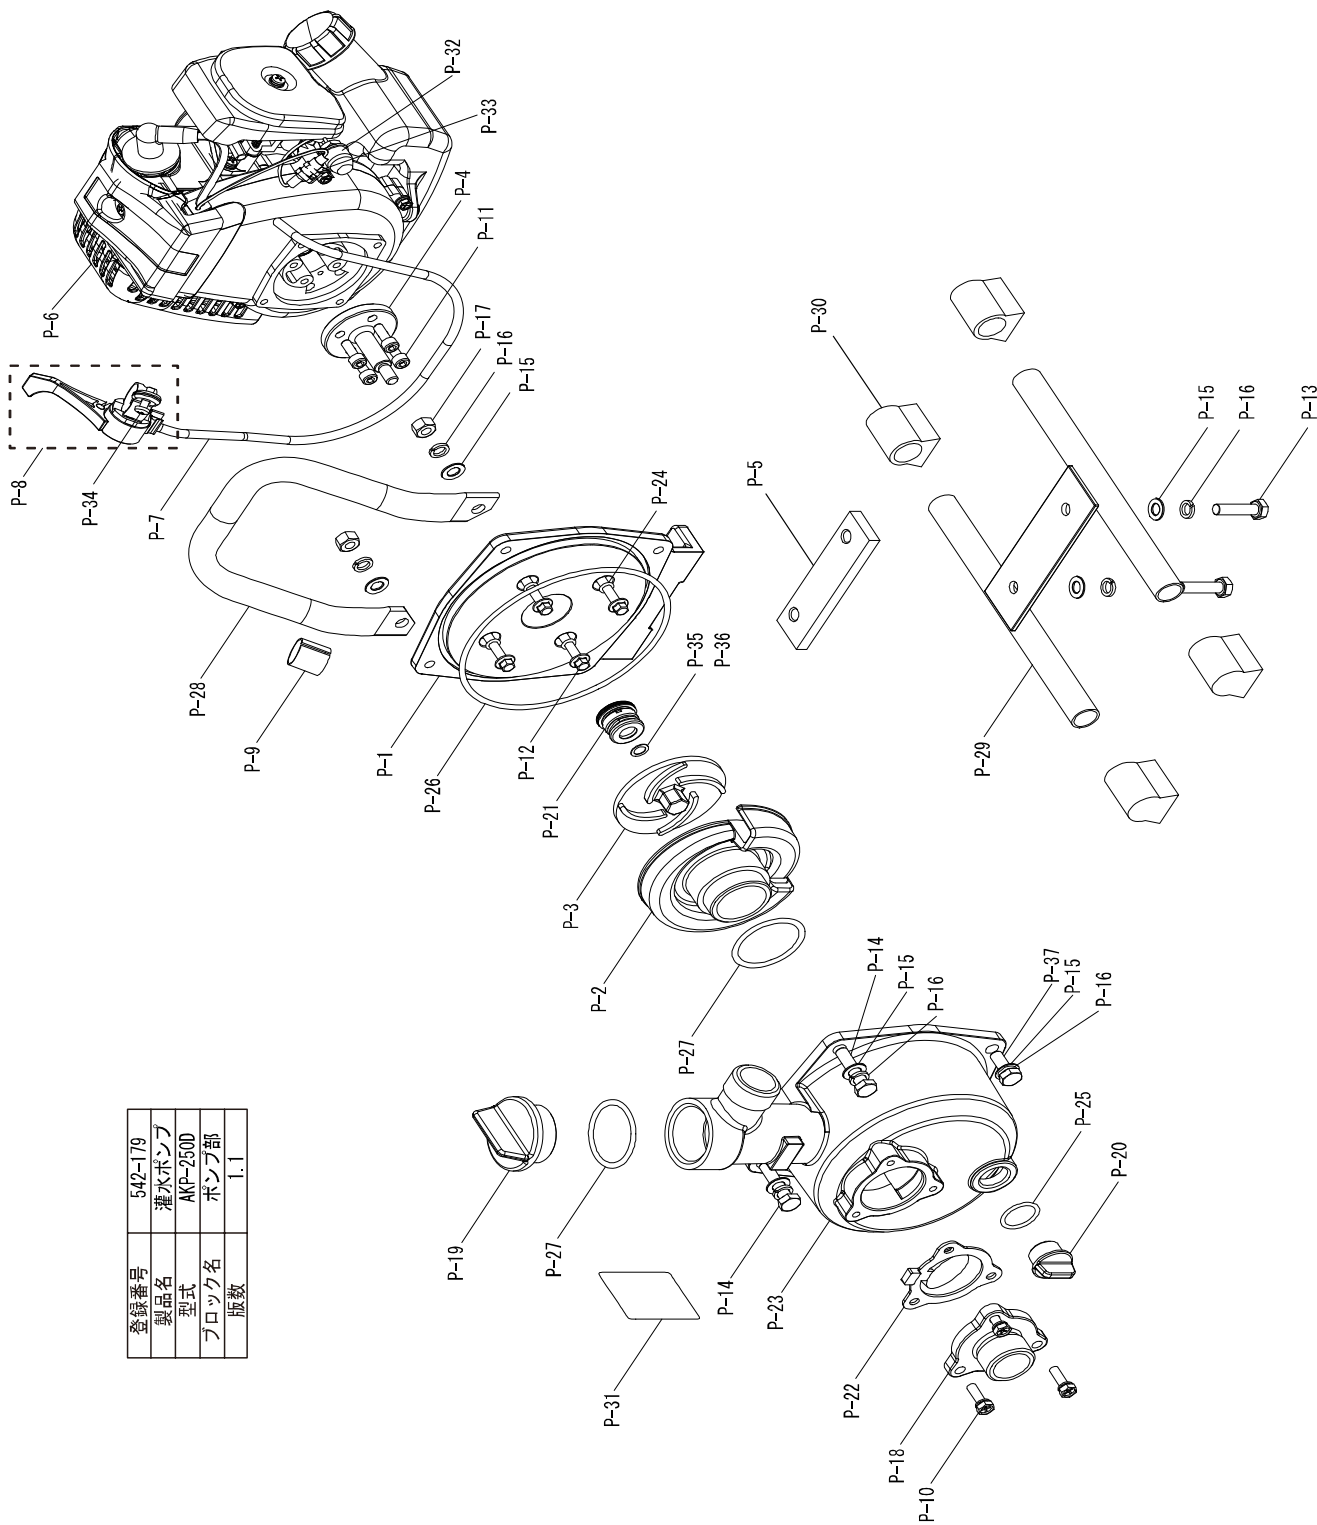

## パーツリスト

製品名 灌水ポンプ

型式 AKP-250D

仕向先 株式会社 麻場

	ブロック名	頁	版数
1.	ポンプ部	1/2	1.5
2.	ポンプ部	2/2	1.1
3.	付属品	1/1	1.0
4.	エンジン分解図	1/3	1.0
5.	エンジン分解図	2/3	1.4
6.	エンジン分解図	3/3	1.4
7.			

型式分類	製品コード	備考
AKP-250D	450121200	

サービスセンター発行	
登録番号	542-179

# 構成

灌漑ポンプ  
AKP-250D

542-179-ポンプ部-1/2

版数：1.5

登録番号	542-179
製品名	灌漑ポンプ
型式	AKP-250D
ブロック名	ポンプ部
版数	1.1

# 構成

灌水ポンプ  
AKP-250D

542-179-付属品-1/1

版数：1.0

登録番号	542-179
製品名	灌水ポンプ
型式	AKP-250D
ブロック名	付属品
版数	1.0

# 構成

灌水ポンプ  
AKP-250D

542-179-エンジン分解図-1/3

版数：1.0

登録番号	542-179
製品名	灌水ポンプ
型式	AKP-250D
ブロック名	エンジン分解図
版数	1.3