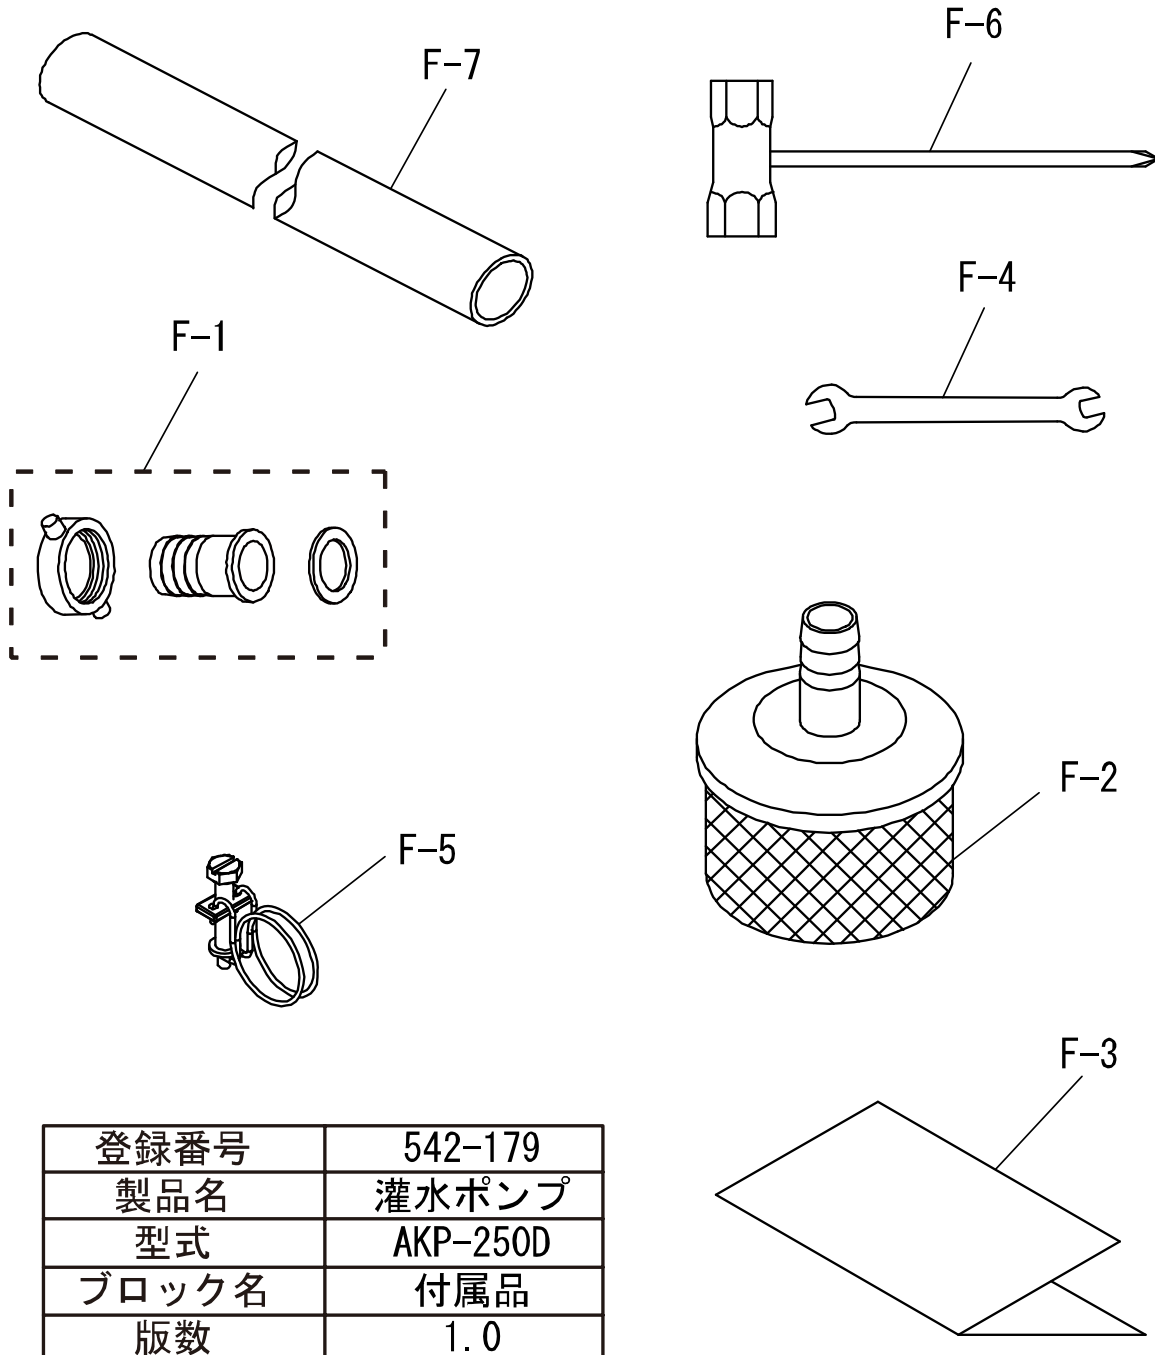

## パーツリスト

製品名 灌水ポンプ

型式 AKP-250D

仕向先 株式会社 麻場

	ブロック名	頁	版数
1.	ポンプ部	1/2	1.5
2.	ポンプ部	2/2	1.1
3.	付属品	1/1	1.0
4.	エンジン分解図	1/3	1.0
5.	エンジン分解図	2/3	1.4
6.	エンジン分解図	3/3	1.4
7.			

型式分類	製品コード	備考
AKP-250D	450121200	

サービスセンター発行	
登録番号	542-179

# 構成

灌漑ポンプ  
AKP-250D

542-179-ポンプ部-1/2

版数：1.5

登録番号	542-179
製品名	灌漑ポンプ
型式	AKP-250D
ブロック名	ポンプ部
版数	1.1

# 構成

灌水ポンプ  
AKP-250D

542-179-付属品-1/1

版数：1.0

登録番号	542-179
製品名	灌水ポンプ
型式	AKP-250D
ブロック名	付属品
版数	1.0

# 構成

灌水ポンプ  
AKP-250D

542-179-エンジン分解図-1/3

版数：1.0

登録番号	542-179
製品名	灌水ポンプ
型式	AKP-250D
ブロック名	エンジン分解図
版数	1.3