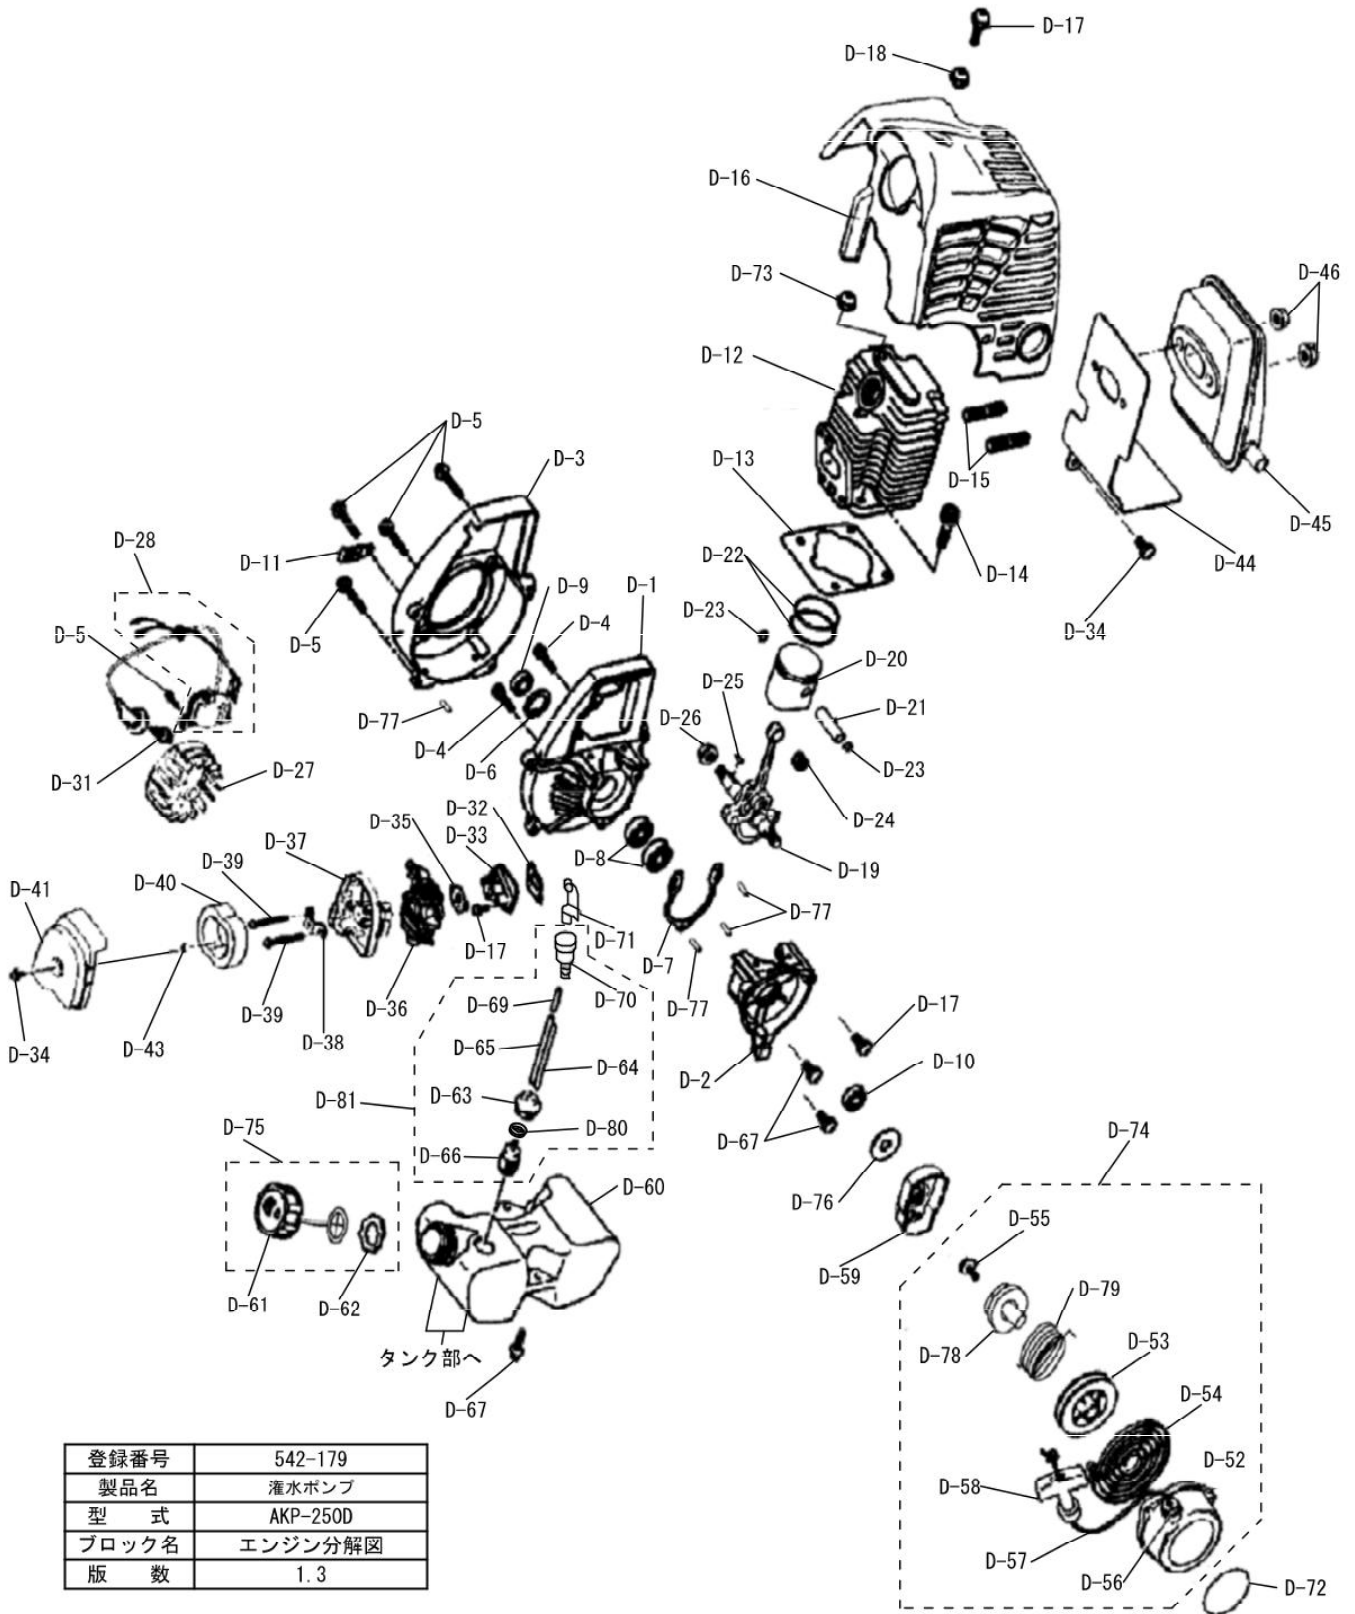

## パーツリスト

製品名 灌水ポンプ

型式 AKP-250D

仕向先 株式会社 麻場

	ブロック名	頁	版数
1.	ポンプ部	1/2	1.5
2.	ポンプ部	2/2	1.1
3.	付属品	1/1	1.0
4.	エンジン分解図	1/3	1.0
5.	エンジン分解図	2/3	1.4
6.	エンジン分解図	3/3	1.4
7.			

型式分類	製品コード	備考
AKP-250D	450121200	

サービスセンター発行	
登録番号	542-179

# 構成

灌漑ポンプ  
AKP-250D

542-179-ポンプ部-1/2

版数：1.5

登録番号	542-179
製品名	灌漑ポンプ
型式	AKP-250D
ブロック名	ポンプ部
版数	1.1

# 構成

灌水ポンプ  
AKP-250D

542-179-付属品-1/1

版数：1.0

登録番号	542-179
製品名	灌水ポンプ
型式	AKP-250D
ブロック名	付属品
版数	1.0

# 構成

灌水ポンプ  
AKP-250D

542-179-エンジン分解図-1/3

版数：1.0

登録番号	542-179
製品名	灌水ポンプ
型式	AKP-250D
ブロック名	エンジン分解図
版数	1.3