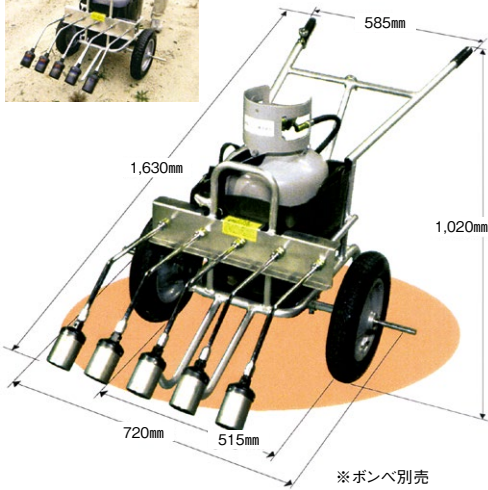

デルタバーナー・シャトルファイヤー

茎枯れ病などの予防、残さ焼却に活躍!!

※ボンベ別売

- 軽量** アルミフレームの採用により約40%軽量!!
(従来の灯油バーナー30kg→デルタLPバーナー19kg)
- 安全** プロパンガス燃料のバーナーは構造が簡単で故障しにくい!!
- 安心** 完全燃焼しやすいプロパンガスが燃料だから圃場に対して安全!!
- 簡単** プロパンバーナーだから予熱不要!パイロットバルブ採用で全開炎と種火切り替えが簡単!!
- 強力** カロリーよりも炎温度を高めることにより作業性アップ!!

デルタLPバーナー PDL-5

- 仕様燃料:プロパンガス
- 使用時間:約40分 (8kgボンベ使用時)
- 発熱量:160,000kcal/h (32,000kcal/h×5)
- 炎温度:約1,500℃
- 質量:19kg(8kgボンベ込み)
- バルブの数:ボンベ部=1、手元=1

希望小売価格(税抜) 240,000円

雑草の焼却、害虫退治など多様な用途に

シャトルファイヤー SFA-803

- 質量:(バーナー部)1.2kg (タンク部)1.9kg
- タンク容量:8ℓ ●灯油容量:6.5ℓ
- 最高火力:約58,100kcal/h
- 連続使用時間:約45~90分
- 火炎サイズ:80×550mm

希望小売価格(税抜) 58,000円

作業車・発電機

座ったままで楽々作業!!

安全!

バッテリー式

棚下作業車 ATB-1型 (ワイドタイヤ)

- 寸法(L×W×H):1,235×860×1,235mm
- 質量:80kg
- 座席:地面より758~930mm、828~1,000mm
- モーター:DC24V-130W(1/25減速器付)×2
- バッテリー:12V×2
- 1回の充電で約6時間作業可能

希望小売価格(税抜) 470,000円

iGen.SQ1600D

インバータ
オイルセンサー付

SGB2500D

オイルセンサー付

SGB2800Dr

リモコン操作機能
オイルセンサー付
セルスタート機能付

型式	iGen.SQ1600D	SGB2500D	SGB2800Dr
質量(kg)	22	45	58
排気量(cc)	79	196	196
エンジン	HG80	HG200	HG200
連続運転時間(h)	4	8.8(50Hz)/7.6(60Hz)	8.8(50Hz)/9.8(60Hz)
定格出力	1.6kVA	2.4kVA	2.4kVA(50Hz)/2.8kVA(60Hz)
希望小売価格(税抜)	95,000円	オープン価格	オープン価格