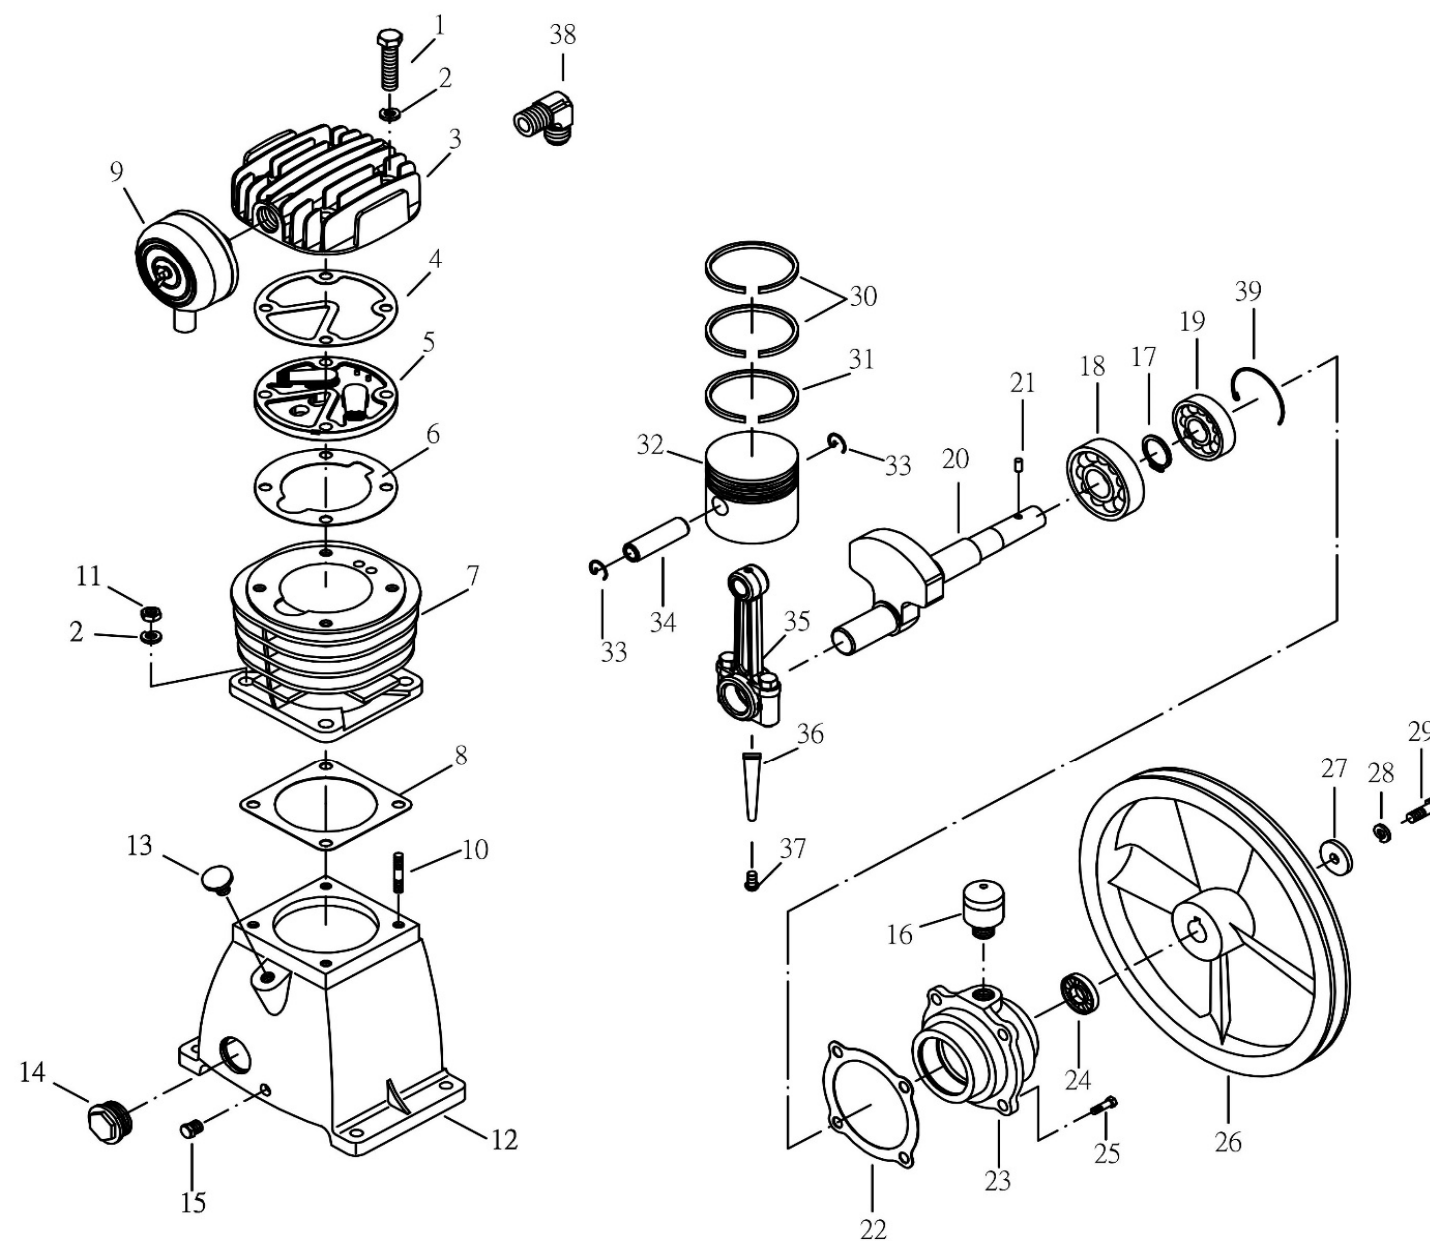

NO.	PART-Nummer	Q'TY	部品名
1	81501-08045	4	シリンダー用ボルト
2	82522-08000	8	スプリングワッシャ
3	0101-52122	1	シリンダーヘッド
4	0102-52122	1	バルブヘッドパッキン
5	2100-52122	1	バルブプレートセット
6	0103-52122	1	バルブシートパッキン
7	4101-52122	1	シリンダー
8	0104-51122	1	シリンダーケースパッキン
9	5600-51111	1	エアフィルター
10	81501-00008N	4	クランクケース用スタッドボルト
11	82502-08000	4	クランクケース用ナット
12	4701-51112	1	クランクケース
13	4719-51111	1	オイルキャップ
14	4770-51112	1	オイル点検窓
15	80112-00101	1	ドレンプラグ
16	4760-51111	1	ブリーザーキャップ
17	93601-10025	1	スナップリング(小)
18	83501-6205N	1	ベアリング(大)
19	83501-6204N	1	ベアリング(小)
20	4601-51112	1	クランクシャフト
21	4606-51121	1	ポンププーリー用キー
22	0105-51112	1	ベアリングハウジングシートパッキン
23	4703-51112	1	ベアリングハウジング
24	4708-51111	1	オイルシール
25	81501-08020	4	ボルト
26	6601-51112	1	プーリー(シリンダー側)
27	6621-51111	1	プーリー用ワッシャ
28	82522-08000-1	1	プーリー用スプリングワッシャ
29	81501-08030S	1	プーリー用ボルト
30	5103-00065	2	ピストンリングセット
31	5105-00065	1	オイルリング
32	5101-51122	1	ピストン
33	5107-51122	2	スナップリング(ピストン)
34	5112-51122	1	ピストンピン
35	5120-51112	1	コネクティングロッド
36	5129-51132	1	スプラッシュロッド
37	81505-04010S	1	スプラッシュロッド用ボルト
38	7701-51121	1	ニップル
39	93601-51121	1	スナップリング(大)

AIR COOLED PC-4000W PUMP MAIN PARTS

NO.	PART-Nummer	Q'TY	部品名
51	R-201	1	カプラ
52	83110-51111S	1	エアコック
53	R-150	1	レギュレータ
54	83201-51111R-2-MR	1	圧力計(小)
55	69925-00202S	1	ニップル
56	93100-00206S	1	コックシート
57	83201-51111S-3	1	圧力計(大)
58	97100-60001	1	ブッシュ
59	83301-50005D	1	圧カスイッチ
60	7610-51135A	1	銅パイプ
61	69908-51121	1	チェックバルブ
62	69926-50101	1	エルボ(小)
63	69905-51111-2	1	安全弁
64	69950-50112-3	4	車輪
65	69950-51121A	4	車輪用ロックキャップ
66	83110-51111S	1	ドレンコック
67	91000-51112-40	1	エアータンク
68	99000-51121J-1	1	モーター
69	6611-120-16A1	1	モーター側プーリー
70	6700-10600	1	ベルトカバー
71	83801-00049	2	ベルト
72	00010-51112KZ	1	ポンプAssy
73	7730-51122-1	1	導入管
74	81501-08020	5	ベルトカバー用ボルト
75	82522-08000-1	13	スプリングワッシャ
76	82521-08000-1	4	平ワッシャ
77	81501-08025	4	ポンプ用ボルト
79	82502-08000	4	モーター用ナット
80	82521-08000	9	モーター用ワッシャ
81	81502-08020	4	モーター用ボルト
83	97100-11006T-1	1	電源コード
84	80112-00202S	1	メクラプラグ

PC-4000W MAIN PARTS