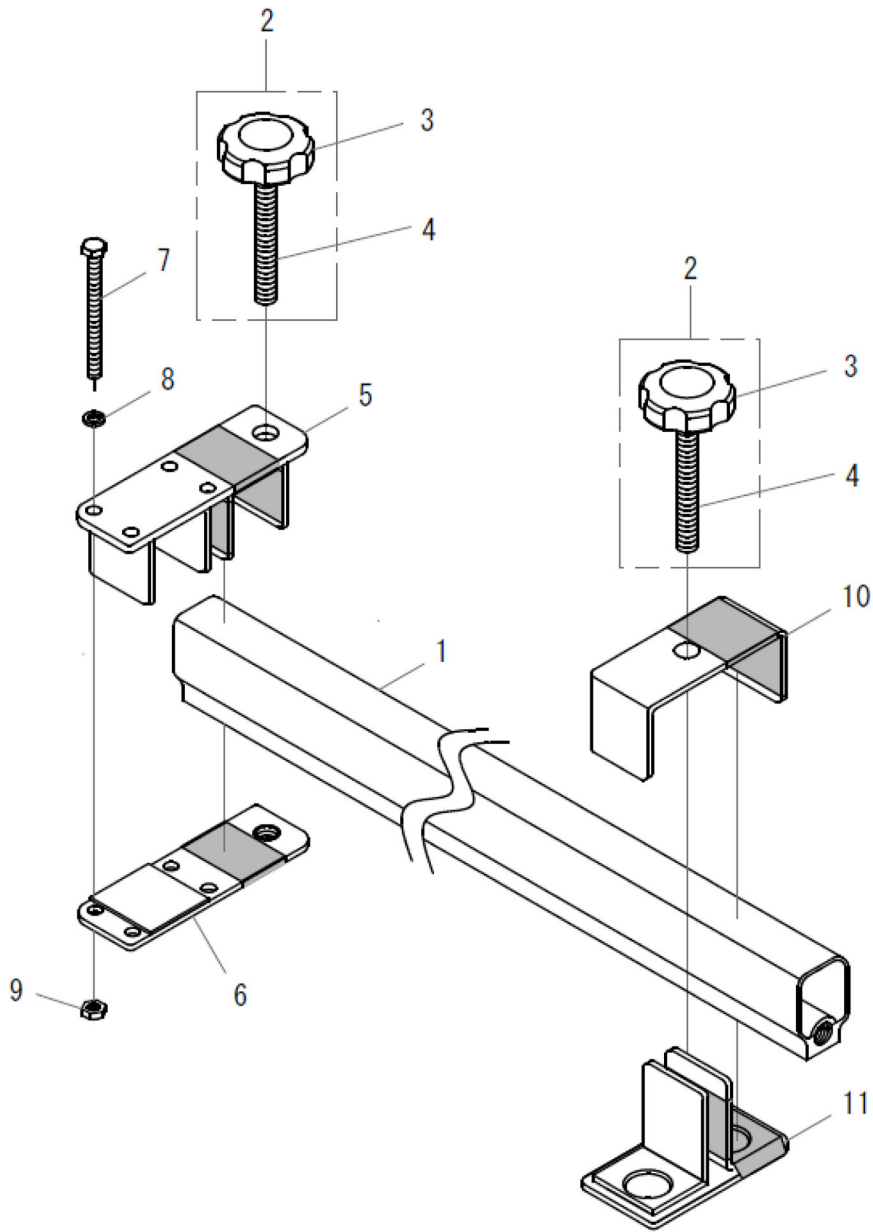

# パーツリスト

製品名 専用噴口

型式 大豆Zバー

仕向先 株式会社 麻場

	ブロック名	頁	版数
1.	バー本体、噴口部	1/1	1.0
2.	ランス部、付属品	1/2	1.0
3.	ランス部、付属品	2/2	1.0
4.	スライド延長金具SET	1/1	1.0
5.			
6.			
7.			

型式分類	製品コード	備考
大豆Zバー 3畦仕様	450121450	
大豆Zバー 5畦仕様	450121430	

# 構成

1

登録番号	218-020
型式	大豆Zバー 3畦、5畦仕様
ブロック名	ランス部、付属品
版数	1.0

# 構成

専用噴口  
大豆Zバー

218-020-スライド延長金具SET-1/1 版数：1.0

登録番号	218-020
型式	大豆Zバー 3畦、5畦仕様
ブロック名	スライド延長金具SET
版数	1.0