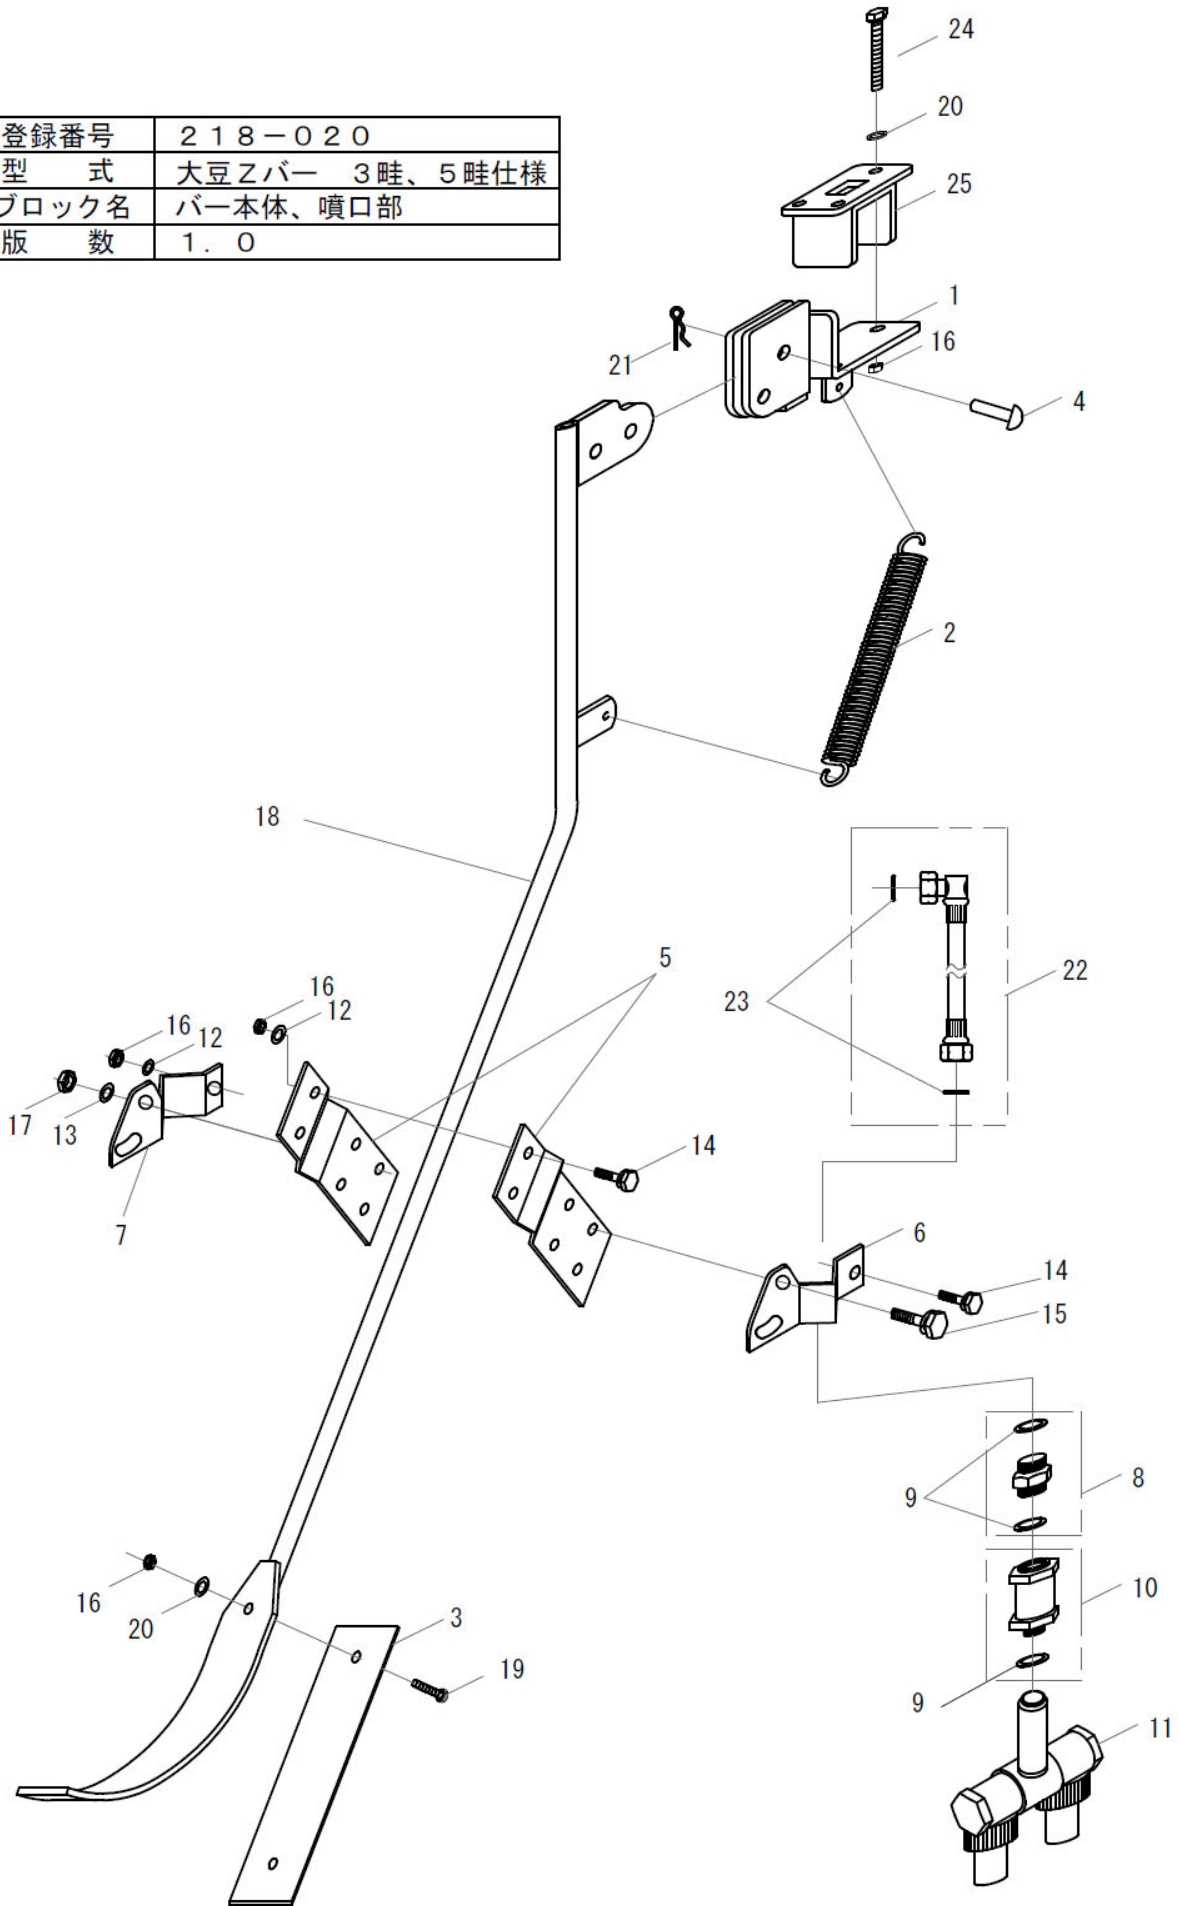

# パーツリスト

製品名 専用噴口

型式 大豆Zバー

仕向先 株式会社 麻場

	ブロック名	頁	版数
1.	バー本体、噴口部	1/1	1.0
2.	ランス部、付属品	1/2	1.0
3.	ランス部、付属品	2/2	1.0
4.	スライド延長金具SET	1/1	1.0
5.			
6.			
7.			

型式分類	製品コード	備考
大豆Zバー 3畦仕様	450121450	
大豆Zバー 5畦仕様	450121430	

サービスセンター発行	
登録番号	218-020

	登録年月日
初版	2019.06.20
2	
3	
4	
5	

登録番号	218-020
型 式	大豆Zバー 3畦、5畦仕様
ブロック名	バー本体、噴口部
版 数	1.0

# 構成

1

登録番号	218-020
型式	大豆Zバー 3畦、5畦仕様
ブロック名	ランス部、付属品
版数	1.0

# 構成

専用噴口  
大豆Zバー

218-020-スライド延長金具SET-1/1 版数：1.0

登録番号	218-020
型式	大豆Zバー 3畦、5畦仕様
ブロック名	スライド延長金具SET
版数	1.0