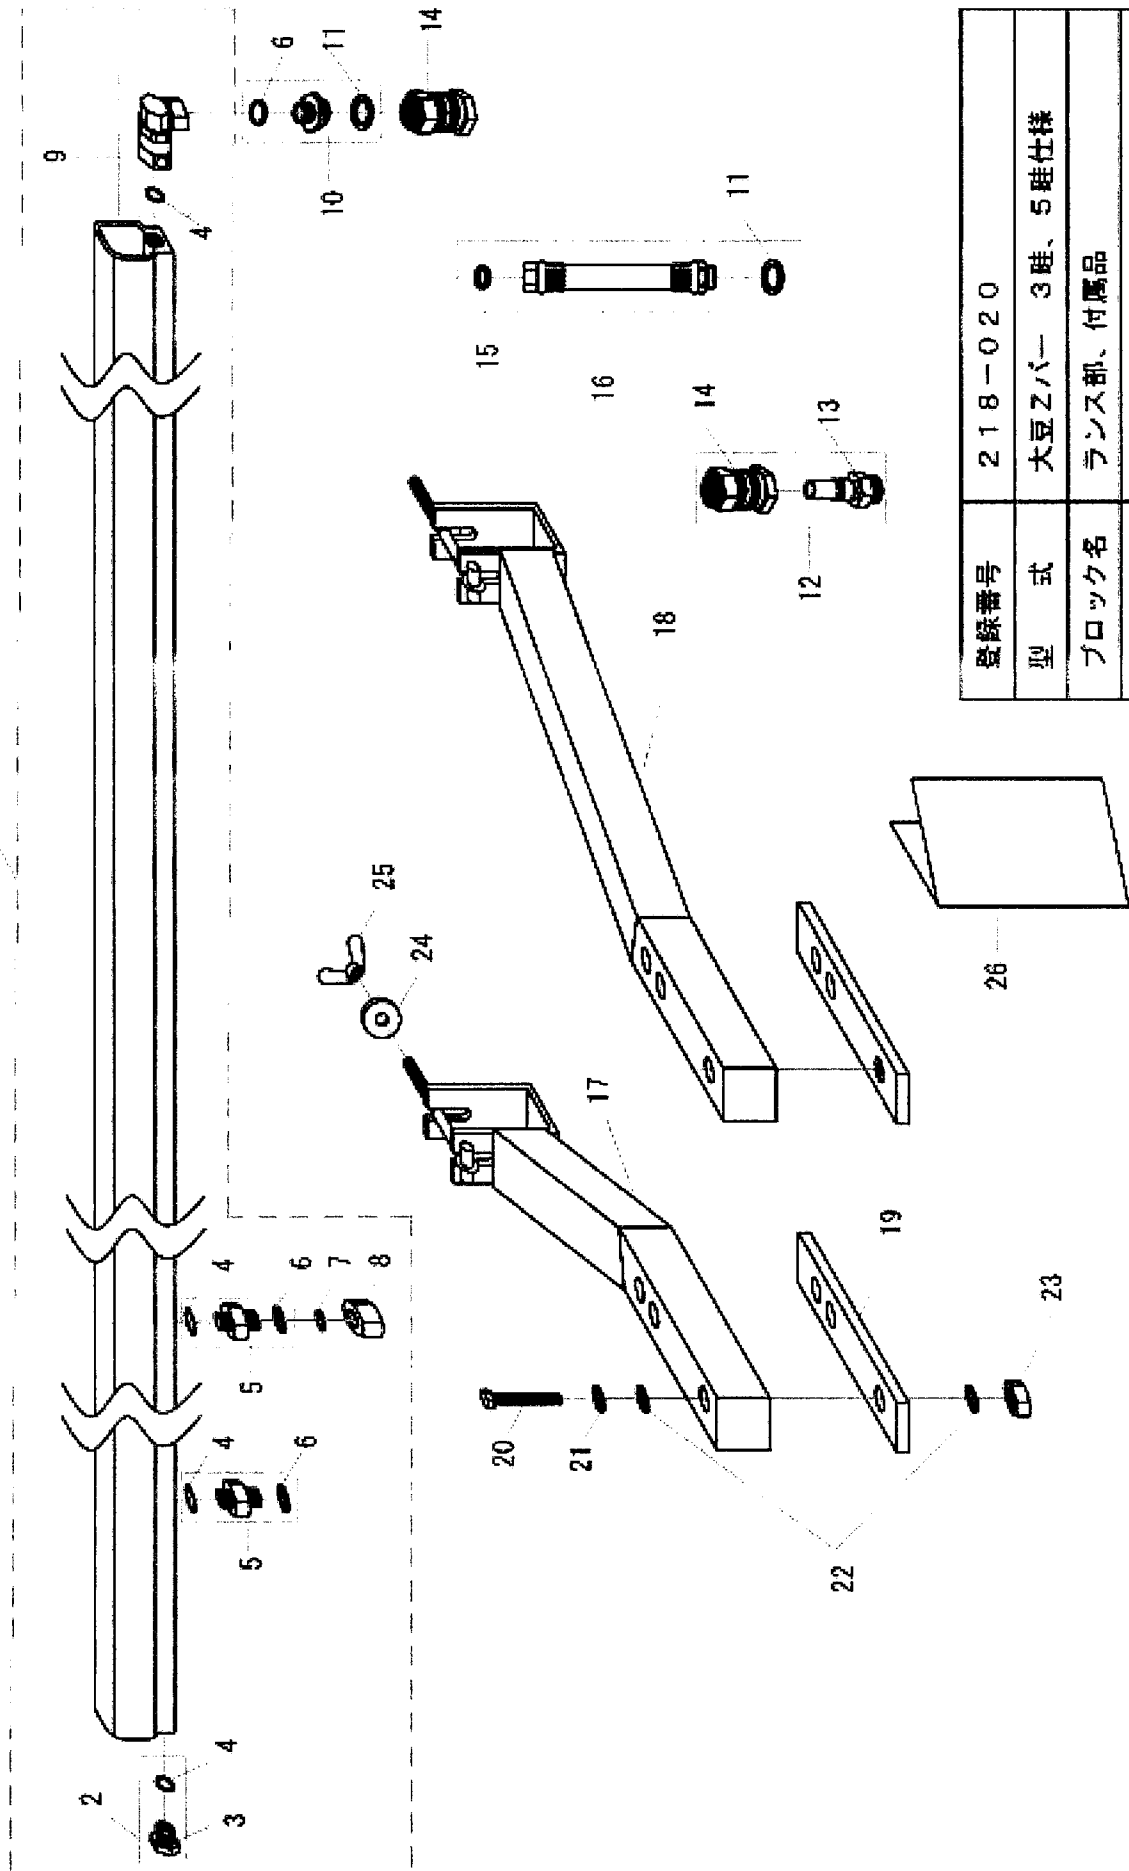

# パーツリスト

製品名 専用噴口

型式 大豆Zバー

仕向先 株式会社 麻場

	ブロック名	頁	版数
1.	バー本体、噴口部	1/1	1.0
2.	ランス部、付属品	1/2	1.0
3.	ランス部、付属品	2/2	1.0
4.	スライド延長金具SET	1/1	1.0
5.			
6.			
7.			

型式分類	製品コード	備考
大豆Zバー 3畦仕様	450121450	
大豆Zバー 5畦仕様	450121430	

サービスセンター発行	
登録番号	218-020

	登録年月日
初版	2019.06.20
2	
3	
4	
5	

登録番号	218-020
型 式	大豆Zバー 3畦、5畦仕様
ブロック名	バー本体、噴口部
版 数	1.0

# 構成

1

登録番号	218-020
型式	大豆Zバー 3畦、5畦仕様
ブロック名	ランス部、付属品
版数	1.0

# 構成

専用噴口  
大豆Zバー

218-020-スライド延長金具SET-1/1 版数：1.0

登録番号	218-020
型式	大豆Zバー 3畦、5畦仕様
ブロック名	スライド延長金具SET
版数	1.0