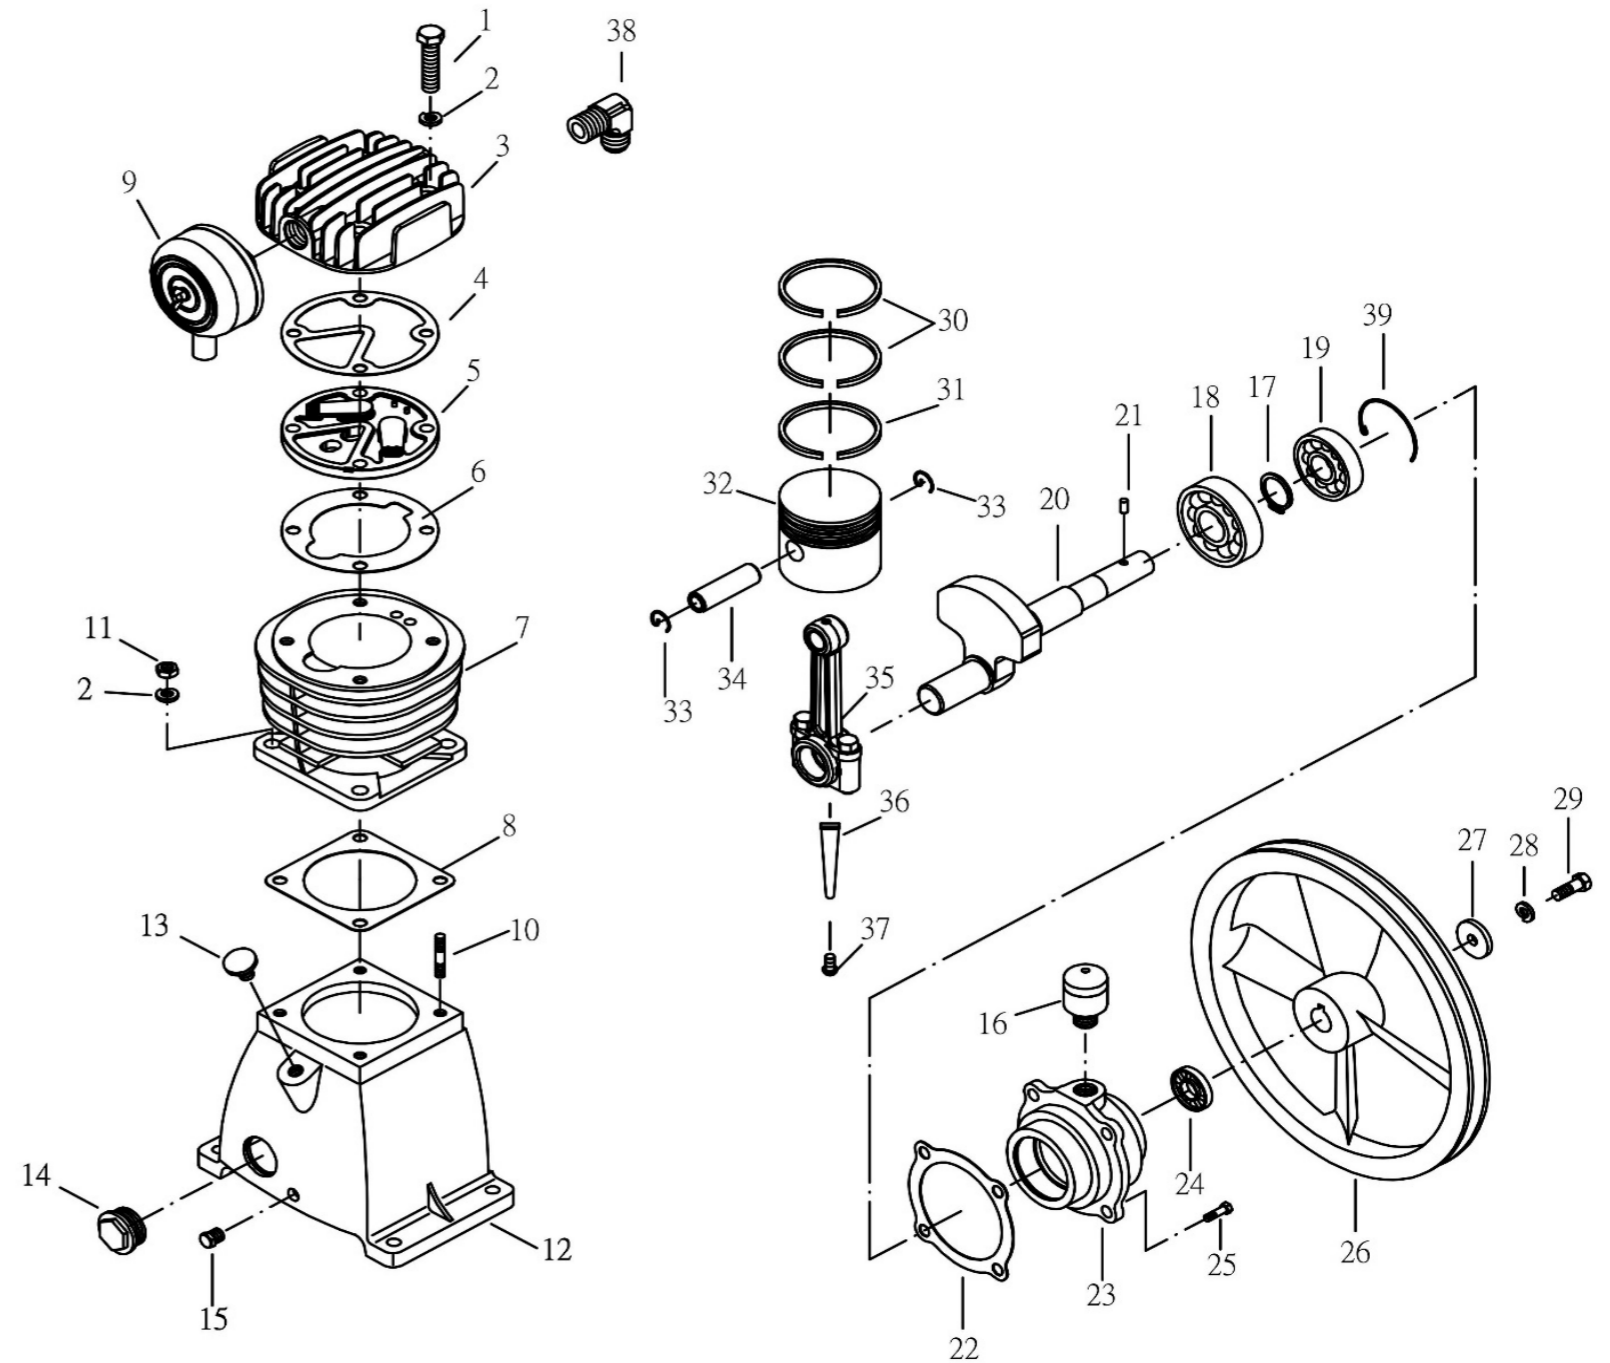

AIR COOLED PC-4000W PUMP MAIN PARTS