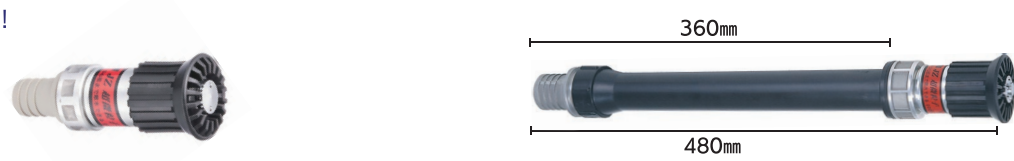

他

持ち運びに便利な台から軽量のアルミ台まで種類色々

動噴セット台

POWER SPRAYER SET STAND

製品コード	A110900	A110925		894002100	450115420
品名	空冷セット台	強力セット台	ベルトカバー(金属)	ベルトカバー(取付金具付)	アルミセット台(ベルトカバー付)
希望小売価格(税込)	¥6,050	¥13,750	オープン価格	¥3,850	オープン価格
備考	ASABA 動噴 NS用				

均一で細かい粒子の散水が可能!

散水噴口

WATER SPRAYING NOZZLE

製品コード	JZB20	JZB25	JZB32	JZB40	JZB50	JZBP20	JZBP25	JZBP32	JZBP40	JZBP50
品名	自在散水ノズル(タケノコ付) 微粒子					自在散水ノズル(プラパイプ付) 微粒子				
	20	25	32	40	50	20	25	32	40	50
希望小売価格(税込)	¥2,310		¥3,520			¥3,850			¥5,500	

製品コード	JZ20	JZ25	JZ32	JZ40	JZ50	JZP20	JZP25	JZP32	JZP40	JZP50
品名	自在散水ノズル(タケノコ付) 従来型					自在散水ノズル(プラパイプ付) 従来型				
	20	25	32	40	50	20	25	32	40	50
希望小売価格(税込)	¥2,310		¥3,520			¥3,850			¥5,500	

洗浄向きの勢いのいい水流・先端を回して拡散と直射に切替可能!

穴あきホースで灌水や液肥を効率的に

灌水ホース

SPRINKLING HOSE

- ・軽便で移動も容易です。どんな地形にもなじみます。
- ・耐圧性・耐水性・耐農薬性等にすぐれています。
- ・低圧で使用でき、格納にも場所をとられません。

使用用途

- ・一般畑地(露地栽培、ハウス栽培)、シタケ栽培
- ・果樹、園芸
- ・ゴルフ場等の散水かんがいおよび液肥・農業散布用・消雪用

散水量(ℓ/min) (ホース10mあたり)	ホース内水圧(MPa)	呼 び	
		25mm	40mm
散水距離(m) (片側)	0.1	18	40
	0.2	24	60
	0.3	30	72
	0.1	3	5
	0.2	5	6
	0.3		