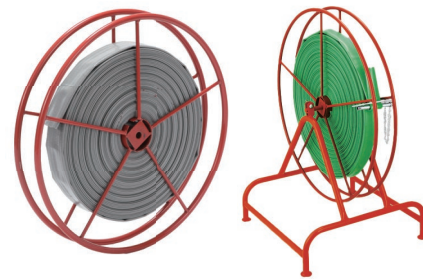

均一で細かい粒子の散水が可能!

散水噴口

WATER SPRAYING NOZZLE

製品コード	JZB20	JZB25	JZB32	JZB40	JZB50	JZBP20	JZBP25	JZBP32	JZBP40	JZBP50
品名	自在散水ノズル(タケノコ付) 微粒子					自在散水ノズル(プラパイプ付) 微粒子				
	20	25	32	40	50	20	25	32	40	50
希望小売価格(税込)	¥2,310		¥3,520			¥3,850			¥5,500	

穴あきホースで灌水や液肥を効率的に

灌水ホース

SPRINKLING HOSE

- ・軽便で移動も容易です。どんな地形にもなじみます。
- ・耐圧性・耐水性・耐農薬性等にすぐれています。
- ・低圧で使用でき、格納にも場所をとられません。

使用用途

- ・一般畑地(露地栽培、ハウス栽培)、シタケ栽培
- ・果樹、園芸
- ・ゴルフ場等の散水かんがいおよび液肥・農業散布用・消雪用

散水量(ℓ/min) (ホース10mあたり)	ホース内水圧(MPa)	呼 び	
		25mm	40mm
散水距離(m) (片側)	0.1	18	40
	0.2	24	60
	0.3	30	72
	0.1	3	5
	0.2	5	6
	0.3		

製品コード	Y000320	Y000330	Y000340
品名	灌水穴アキホース		灌水穴アキホース用スタンド
寸法	Φ25mm×50m		Φ40mm×50m
希望小売価格(税込)	オープン価格		

小型スプリンクラーから大型スプリンクラーまで作物やほ場面積に合わせて選べます

スプリンクラー

SPRINKLER

小型タイプ

中型タイプ

製品コード	P200040	P200050	P200065	P200010	P200012	P200020	P200022	P200032	P200030	P200037
品名	スプリンクラー									
取付ネジ	25-F2	25-L	25-P3	30-F3	30-FK3	30-L5	30-LK5	30-P2	30-P3	30-PL4
回転ネジ	R1/2			R3/4						
回転様式	全回転			部分回転			全回転		部分回転	
散水仰角	25°	7°	25°	27°		10°		25°	20°	10°
直径	10.1~26.2m	10.0~29.4m	8.0~18.9m	18.0~42.3m		18.3~40.1m		12.5~31.2m		12.5~29.6m
ノズル数	2		1	2				1		
希望小売価格(税込)	¥7,590	¥12,430	¥8,085	¥9,460	¥8,800	¥9,900	¥14,960		¥15,400	