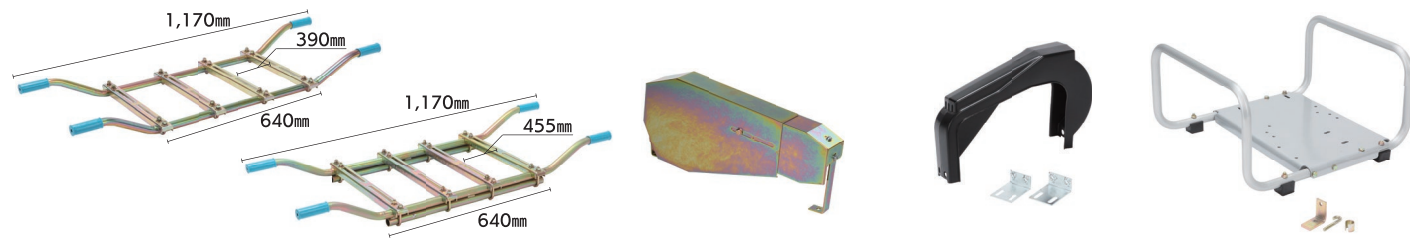

他

持ち運びに便利な台から軽量のアルミ台まで種類色々

動噴セット台

POWER SPRAYER SET STAND

製品コード	A110900	A110925		894002100	450115420
品名	空冷セット台	強力セット台	ベルトカバー(金属)	ベルトカバー(取付金具付)	アルミセット台(ベルトカバー付)
希望小売価格(税込)	¥6,050	¥13,750	オープン価格	¥3,850	オープン価格
備考	ASABA 動噴 NS用				

均一で細かい粒子の散水が可能!

散水噴口

WATER SPRAYING NOZZLE

製品コード	JZB20	JZB25	JZB32	JZB40	JZB50	JZBP20	JZBP25	JZBP32	JZBP40	JZBP50
品名	自在散水ノズル(タケノコ付) 微粒子					自在散水ノズル(プラパイプ付) 微粒子				
	20	25	32	40	50	20	25	32	40	50
希望小売価格(税込)	¥2,310		¥3,520			¥3,850			¥5,500	

穴あきホースで灌水や液肥を効率的に

灌水ホース

SPRINKLING HOSE

- ・軽便で移動も容易です。どんな地形にもなじみます。
- ・耐圧性・耐水性・耐農薬性等にすぐれています。
- ・低圧で使用でき、格納にも場所をとられません。

使用用途

- ・一般畑地(露地栽培、ハウス栽培)、シタケ栽培
- ・果樹、園芸
- ・ゴルフ場等の散水かんがいおよび液肥・農業散布用・消雪用

散水量(ℓ/min) (ホース10mあたり)	ホース内水圧(MPa)	呼 び	
		25mm	40mm
散水距離(m) (片側)	0.1	18	40
	0.2	24	60
	0.3	30	72
	0.1	3	5
	0.2	5	6
	0.3		

製品コード	Y000320	Y000330	Y000340
品名	灌水穴アキホース		灌水穴アキホース用スタンド
寸法	Φ25mm×50m		Φ40mm×50m
希望小売価格(税込)	オープン価格		

小型スプリンクラーから大型スプリンクラーまで作物やほ場面積に合わせて選べます

スプリンクラー

SPRINKLER

小型タイプ

中型タイプ

製品コード	P200040	P200050	P200065	P200010	P200012	P200020	P200022	P200032	P200030	P200037
品名	スプリンクラー									
取付ネジ	25-F2	25-L	25-P3	30-F3	30-FK3	30-L5	30-LK5	30-P2	30-P3	30-PL4
回転ネジ	R1/2			R3/4						
回転様式	全回転			部分回転			全回転		部分回転	
散水仰角	25°	7°	25°	27°		10°		25°	20°	10°
直径	10.1~26.2m	10.0~29.4m	8.0~18.9m	18.0~42.3m		18.3~40.1m		12.5~31.2m		12.5~29.6m
ノズル数	2		1	2				1		
希望小売価格(税込)	¥7,590	¥12,430	¥8,085	¥9,460	¥8,800	¥9,900	¥14,960		¥15,400	