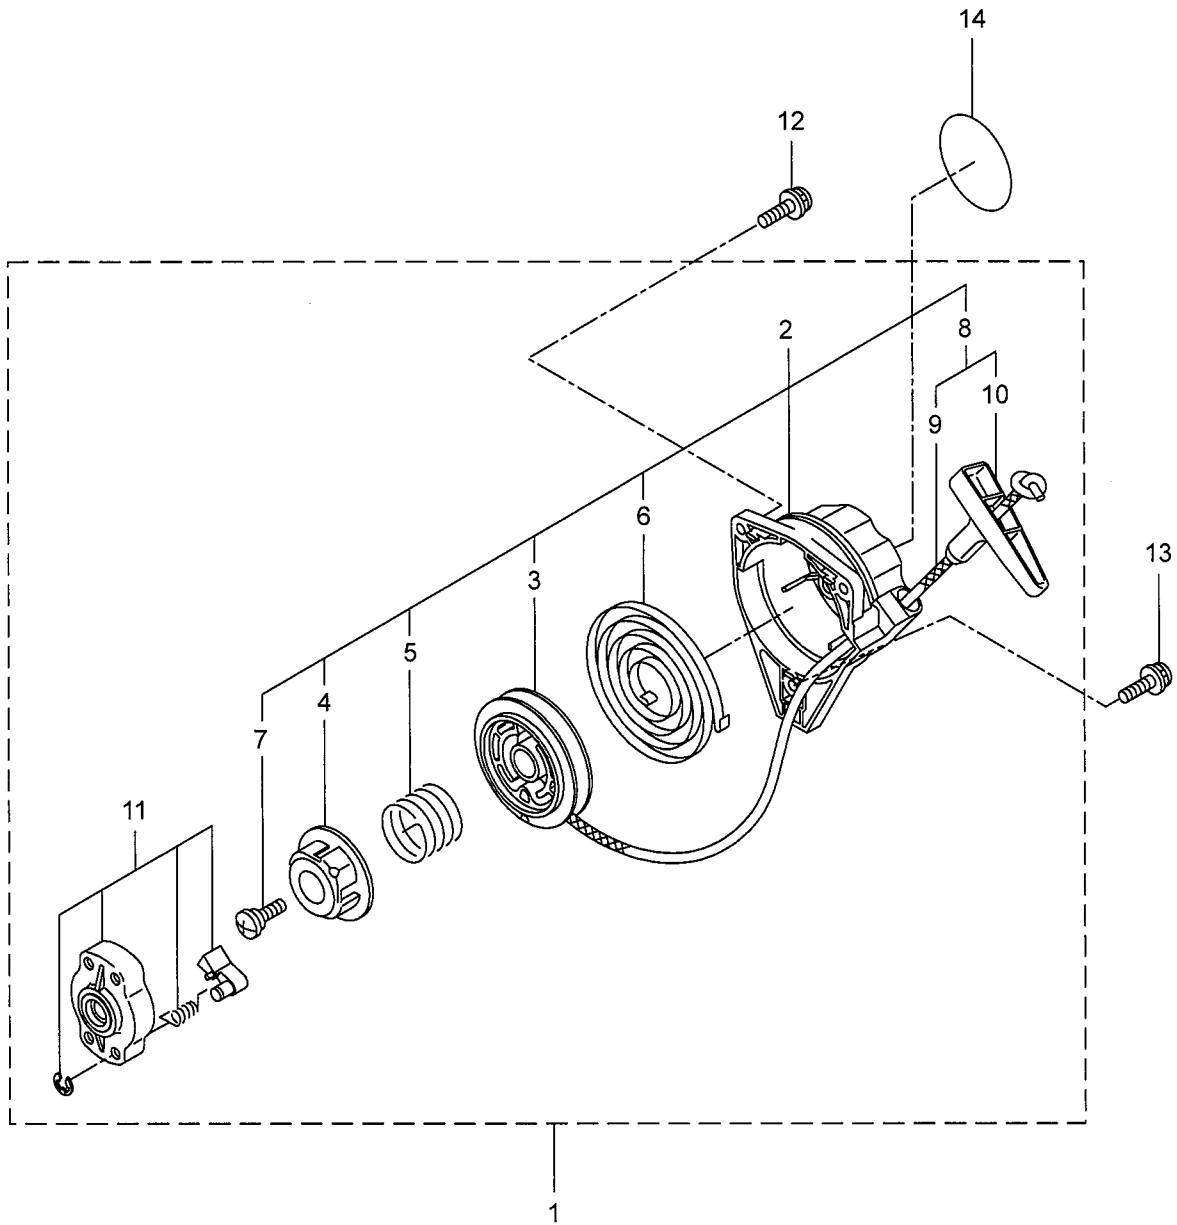

AK-2000W

1. 本体

見出番号	部品番号	部 品 名 称	個数	備 考
1-1	365066	AK-2000W	1	
1-2	560375	テントウシク	1	
1-3	560088	ガイカンマトメ	1	
1-4	215532	ホンタイニキリ	1	
1-5	054691	ツリカナククミタテ	1	6 フクム
1-6	089738	6 カクホルト	1	M5X15
1-7	560094	ハンドルリツケカナククミタテ	1	8 フクム
1-8	560158	6 カクホルト(+)SW	6	M5X25
1-9	560692	キヤケースクミタテ	1	10 ~ 15 フクム
1-10	560504	6 カクホルト(+)	1	M6X8
1-11	560712	6 カクアナツキホルトWSW	1	M5X30
1-12	560713	ハモノホースAクミタテ	1	
1-13	560157	ハモノホースB	1	
1-14	560150	サラハネサガネットキナット	1	M8 ヒタリ
1-15	560716	ナベコネジ(+)WSW	1	M5X16
1-16	220549	チュウイマーク	1	
1-17	215501	ハリマーク	1	ヤジルシ
1-18	560164	ハンドルAマトメ	1	ヒタリ
1-19	560165	ハンドルBマトメ	1	ミキ
1-20	560286	トリガレハークミタテ(19)	1	21 フクム
1-21	560182	ラベル	1	コウ - テイ
1-22	560166	スロットルワイヤ	1	810L 75.5 I/O
1-23	560104	ジヨウメンカバークミタテ	1	24 フクム
1-24	560158	6 カクホルト(+)SW	2	M5X25
1-25	243825	ネームプレート	1	AK-2000W
1-26	220533	カタカケハンドルクミタテ	1	

AK-2000W

3. エンジン (リコイルスタータ)

見出番号	部品番号	部 品 名 称	個数	備 考
3-1	282404	リコイルスタータアセンブリ	1	2 ~ 11 フクム 3 ~ 10 フクム
3-2	282405	スタータアセンブリ	1	
3-3	283411	リール	1	
3-4	283412	カムプレート	1	
3-5	280930	ダンパースプリング	1	
3-6	280931	スパイラルスプリング	1	9,10 フクム
3-7	267213	セツトスクリュ	1	
3-8	280932	ロープアセンブリ	1	
3-9	280933	スタータロープ	1	
3-10	267219	スタータノブ	1	
3-11	280934	プーリアセンブリ	1	M4X20 M4X16WSW ラクラクスタート
3-12	280489	ナベコネジ (+)WSW	2	
3-13	269833	ナベコネジ (+)WSW	1	
3-14	248962	ラベル	1	