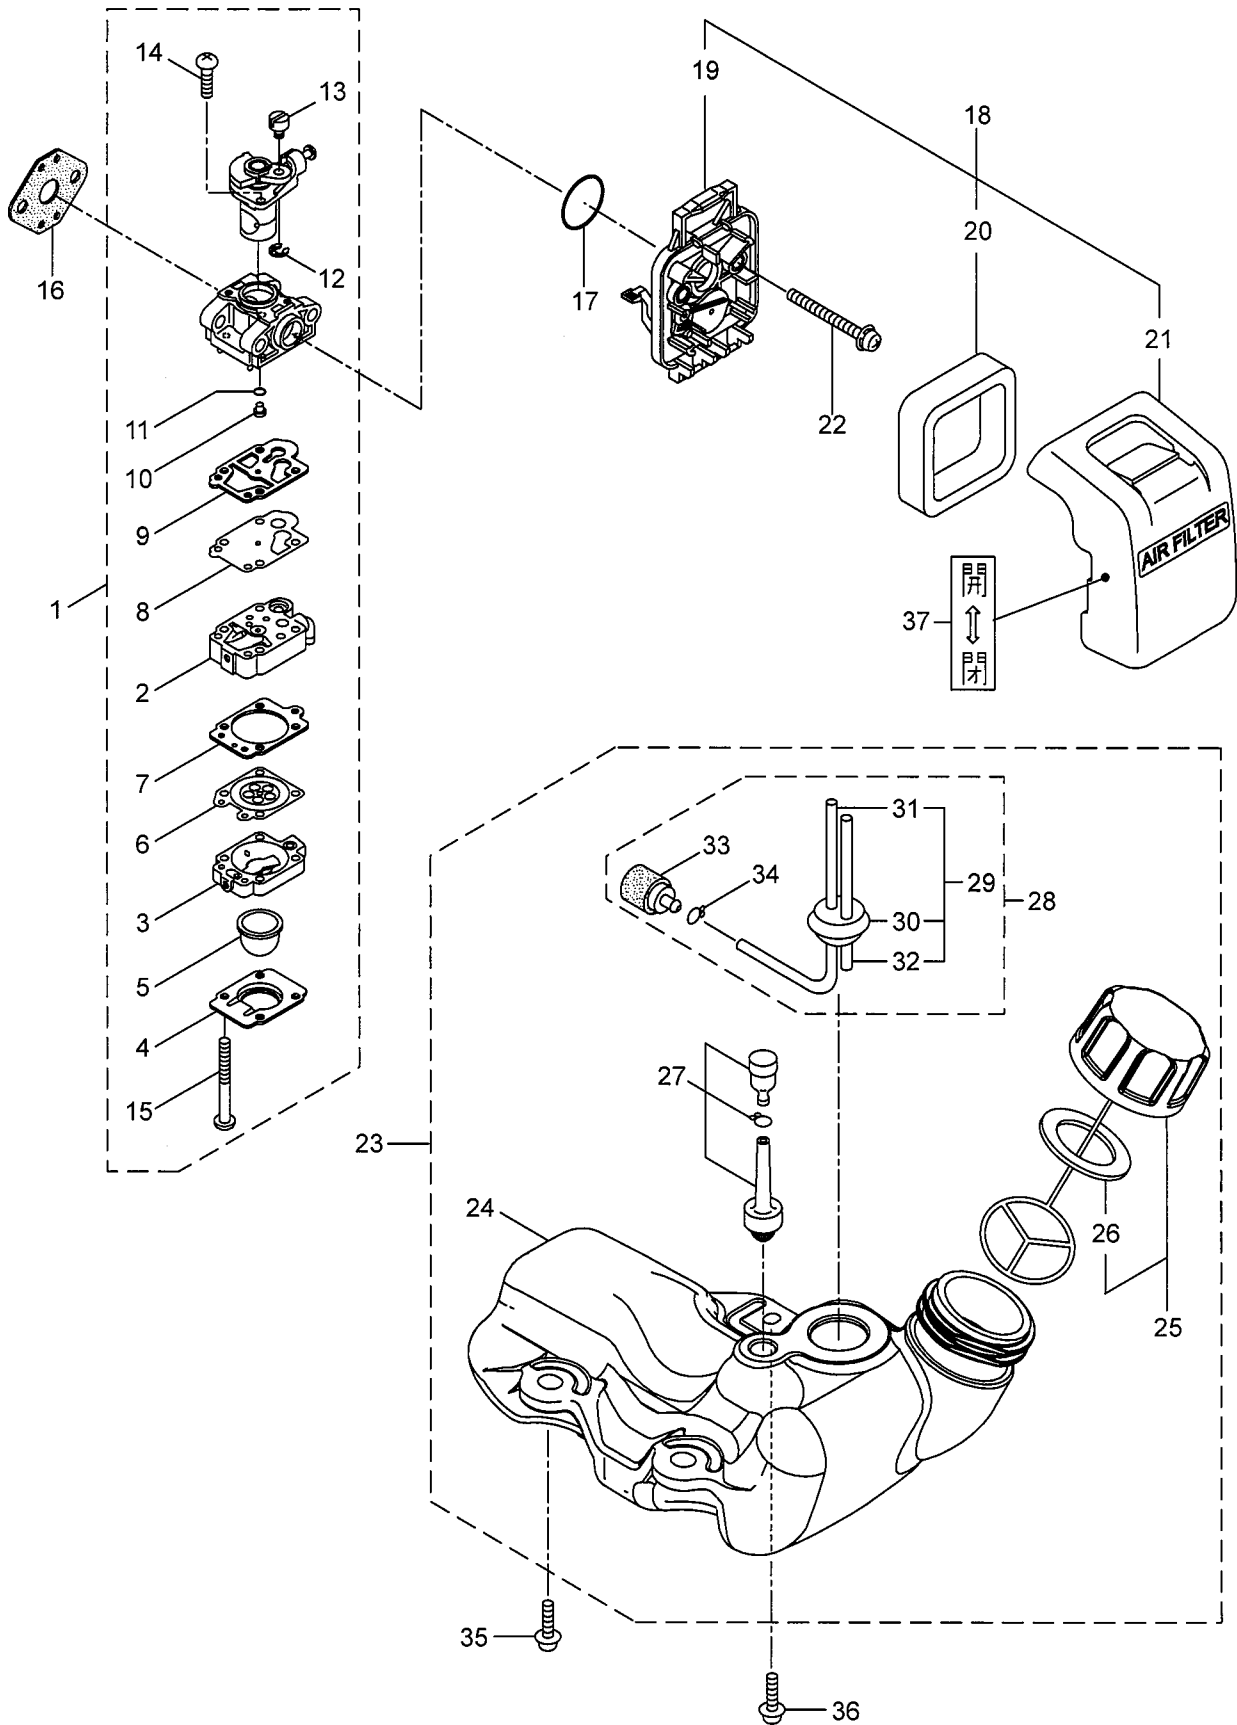

AK-2000W

3. エンジン (リコイルスタータ)

見出番号	部品番号	部 品 名 称	個数	備 考
3-1	282404	リコイルスタータアセンブリ	1	2 ~ 11 フクム 3 ~ 10 フクム
3-2	282405	スタータアセンブリ	1	
3-3	283411	リール	1	
3-4	283412	カムプレート	1	
3-5	280930	ダンパースプリング	1	
3-6	280931	スパイラルスプリング	1	9,10 フクム
3-7	267213	セツトスクリュ	1	
3-8	280932	ロープアセンブリ	1	
3-9	280933	スタータロープ	1	
3-10	267219	スタータノブ	1	
3-11	280934	プーリアセンブリ	1	M4X20 M4X16WSW ラクラクスタート
3-12	280489	ナベコネジ (+)WSW	2	
3-13	269833	ナベコネジ (+)WSW	1	
3-14	248962	ラベル	1	

AK-2000W

4. エンジン (キャブレタ、エアクリーナ、燃料タンク)

見出番号	部品番号	部 品 名 称	個数	備 考
4-1	289885	キャブレタアセンブリ	1	2 ~ 15 フクム
4-2	274472	ポンプホドイ	1	
4-3	262991	パージホドイ	1	
4-4	262992	ポンプカバー	1	
4-5	261874	プライマ	1	
4-6	283905	ダイヤフラム	1	
4-7	262993	ガasket	1	
4-8	262994	ダイヤフラム	1	
4-9	282576	ガasket	1	
4-10	285030	ジエット	1	
4-11	261871	○リング	1	
4-12	261876	リング	1	
4-13	261658	スィベル	1	
4-14	264682	スクリュ	2	
4-15	262996	スクリュ	4	
4-16	261864	ガasket	1	19 ~ 21 フクム
4-17	264691	○リング	1	
4-18	279011	クリーナアセンブリ	1	
4-19	266433	ケースアセンブリ	1	
4-20	264695	エレメント	1	
4-21	278761	クリーナカバー	1	M5X60WSW
4-22	269834	ナベコネジ (+)WSW	2	
4-23	273515	タンクアセンブリ	1	24 ~ 34 フクム
4-24	273516	フューエルタンク	1	26 フクム
4-25	275306	タンクキャツプアセンブリ	1	
4-26	274875	パツキン	1	
4-27	261696	ブリーザクミタテ	1	29 ~ 34 フクム
4-28	265752	ネリヨウハパイアセンブリ	1	
4-29	264031	ハイクミタテ	1	30 ~ 32 フクム
4-30	261115	グロメット	1	160L
4-31	261690	ネリヨウハパイ	1	
4-32	263038	オーパフロパイ	1	
4-33	277887	フィルタアセンブリ	1	
4-34	261117	クリツプ	1	
4-35	269828	ナベコネジ (+)W	2	M5X16W
4-36	281208	ナベコネジ (+)W	1	M5X16W メツク
4-37	281007	ラベル	1	チヨークカイ_ハイ