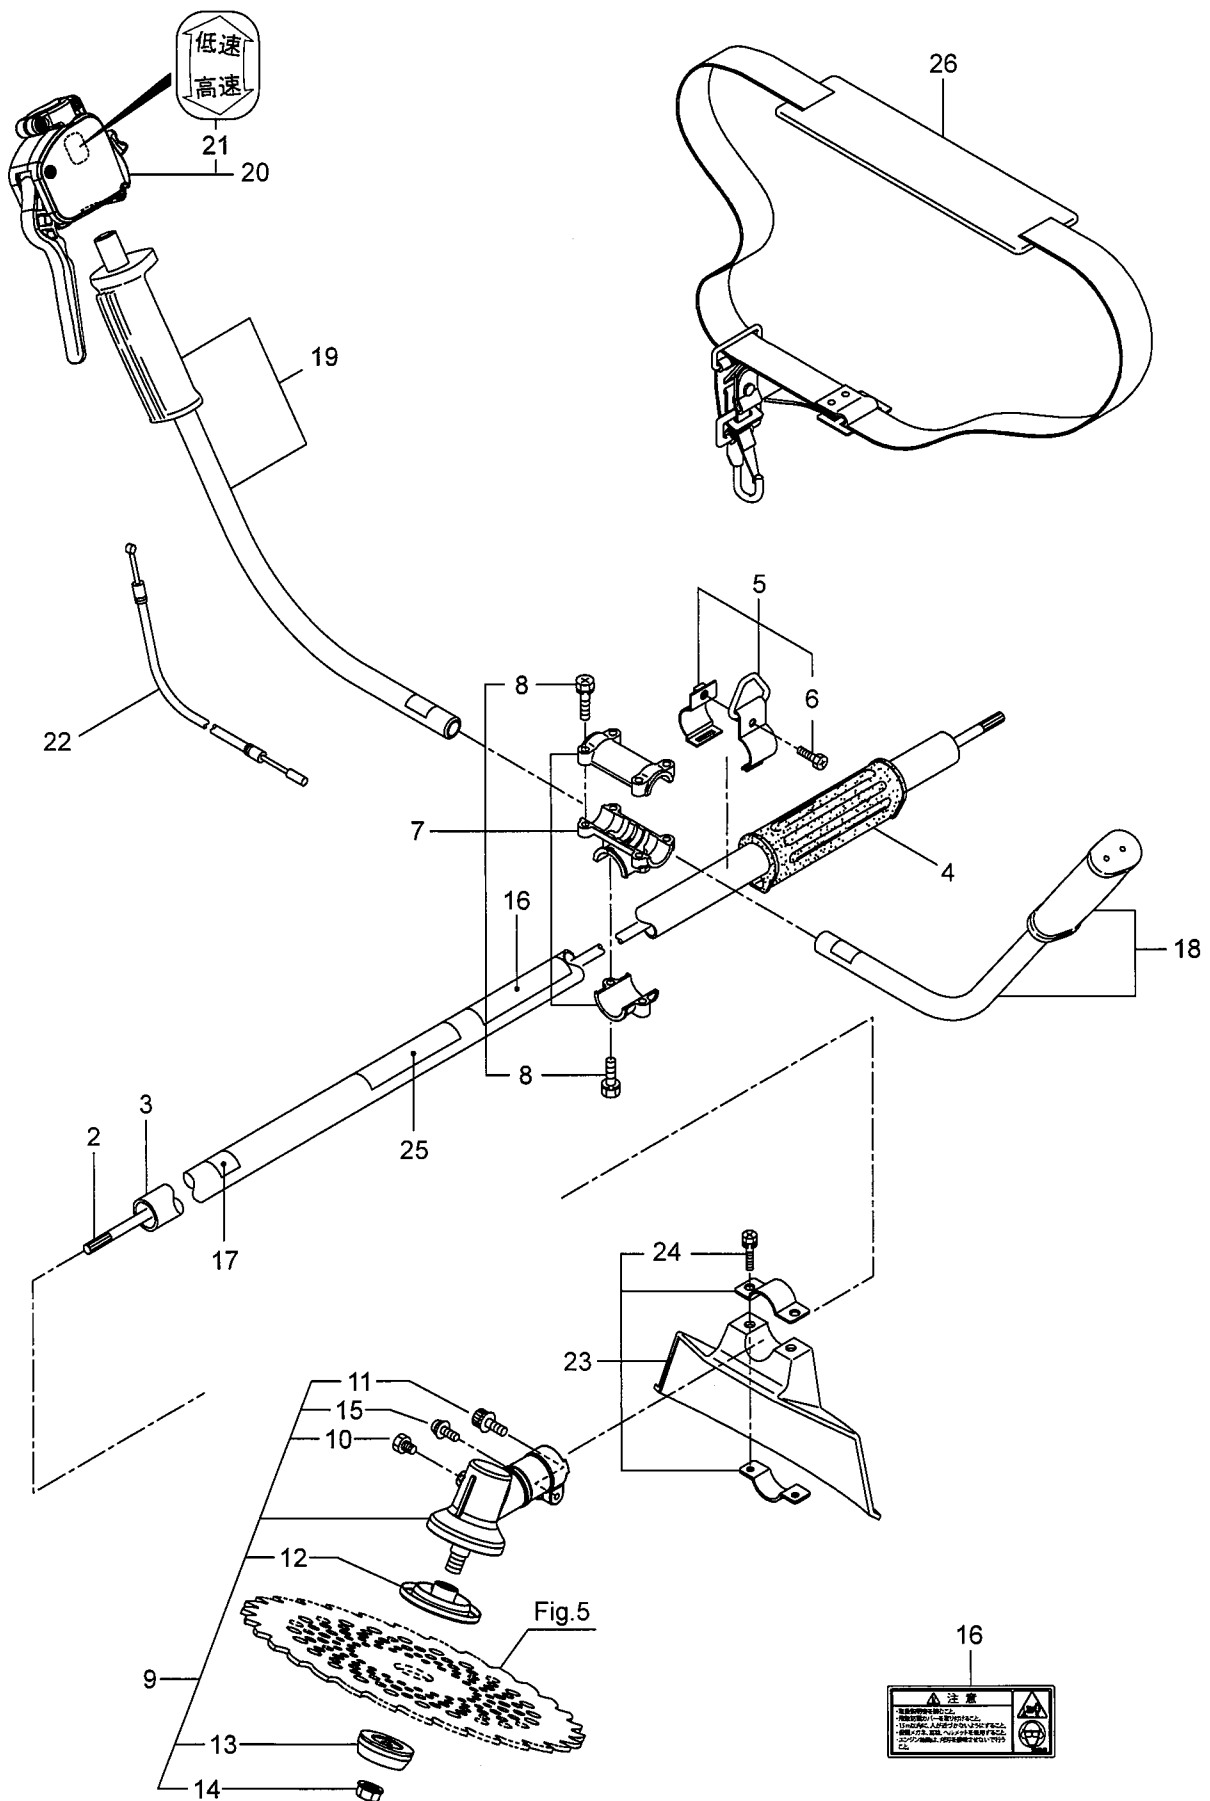

AK-2000W

1. 本体

見出番号	部品番号	部 品 名 称	個数	備 考
1-1	365066	AK-2000W	1	
1-2	560375	テントウシク	1	
1-3	560088	ガイカンマトメ	1	
1-4	215532	ホンタイニキリ	1	
1-5	054691	ツリカナククミタテ	1	6 フクム
1-6	089738	6 カクホルト	1	M5X15
1-7	560094	ハンドルリツケカナククミタテ	1	8 フクム
1-8	560158	6 カクホルト(+)SW	6	M5X25
1-9	560692	キヤケースクミタテ	1	10 ~ 15 フクム
1-10	560504	6 カクホルト(+)	1	M6X8
1-11	560712	6 カクアナツキホルトWSW	1	M5X30
1-12	560713	ハモノホースAクミタテ	1	
1-13	560157	ハモノホースB	1	
1-14	560150	サラハネサガネットキナット	1	M8 ヒタリ
1-15	560716	ナベコネジ(+)WSW	1	M5X16
1-16	220549	チュウイマーク	1	
1-17	215501	ハリマーク	1	ヤジルシ
1-18	560164	ハンドルAマトメ	1	ヒタリ
1-19	560165	ハンドルBマトメ	1	ミキ
1-20	560286	トリガレハークミタテ(19)	1	21 フクム
1-21	560182	ラベル	1	コウ - テイ
1-22	560166	スロットルワイヤ	1	810L 75.5 I/O
1-23	560104	ジヨウメンカバークミタテ	1	24 フクム
1-24	560158	6 カクホルト(+)SW	2	M5X25
1-25	243825	ネームプレート	1	AK-2000W
1-26	220533	カタカケハンドルクミタテ	1	