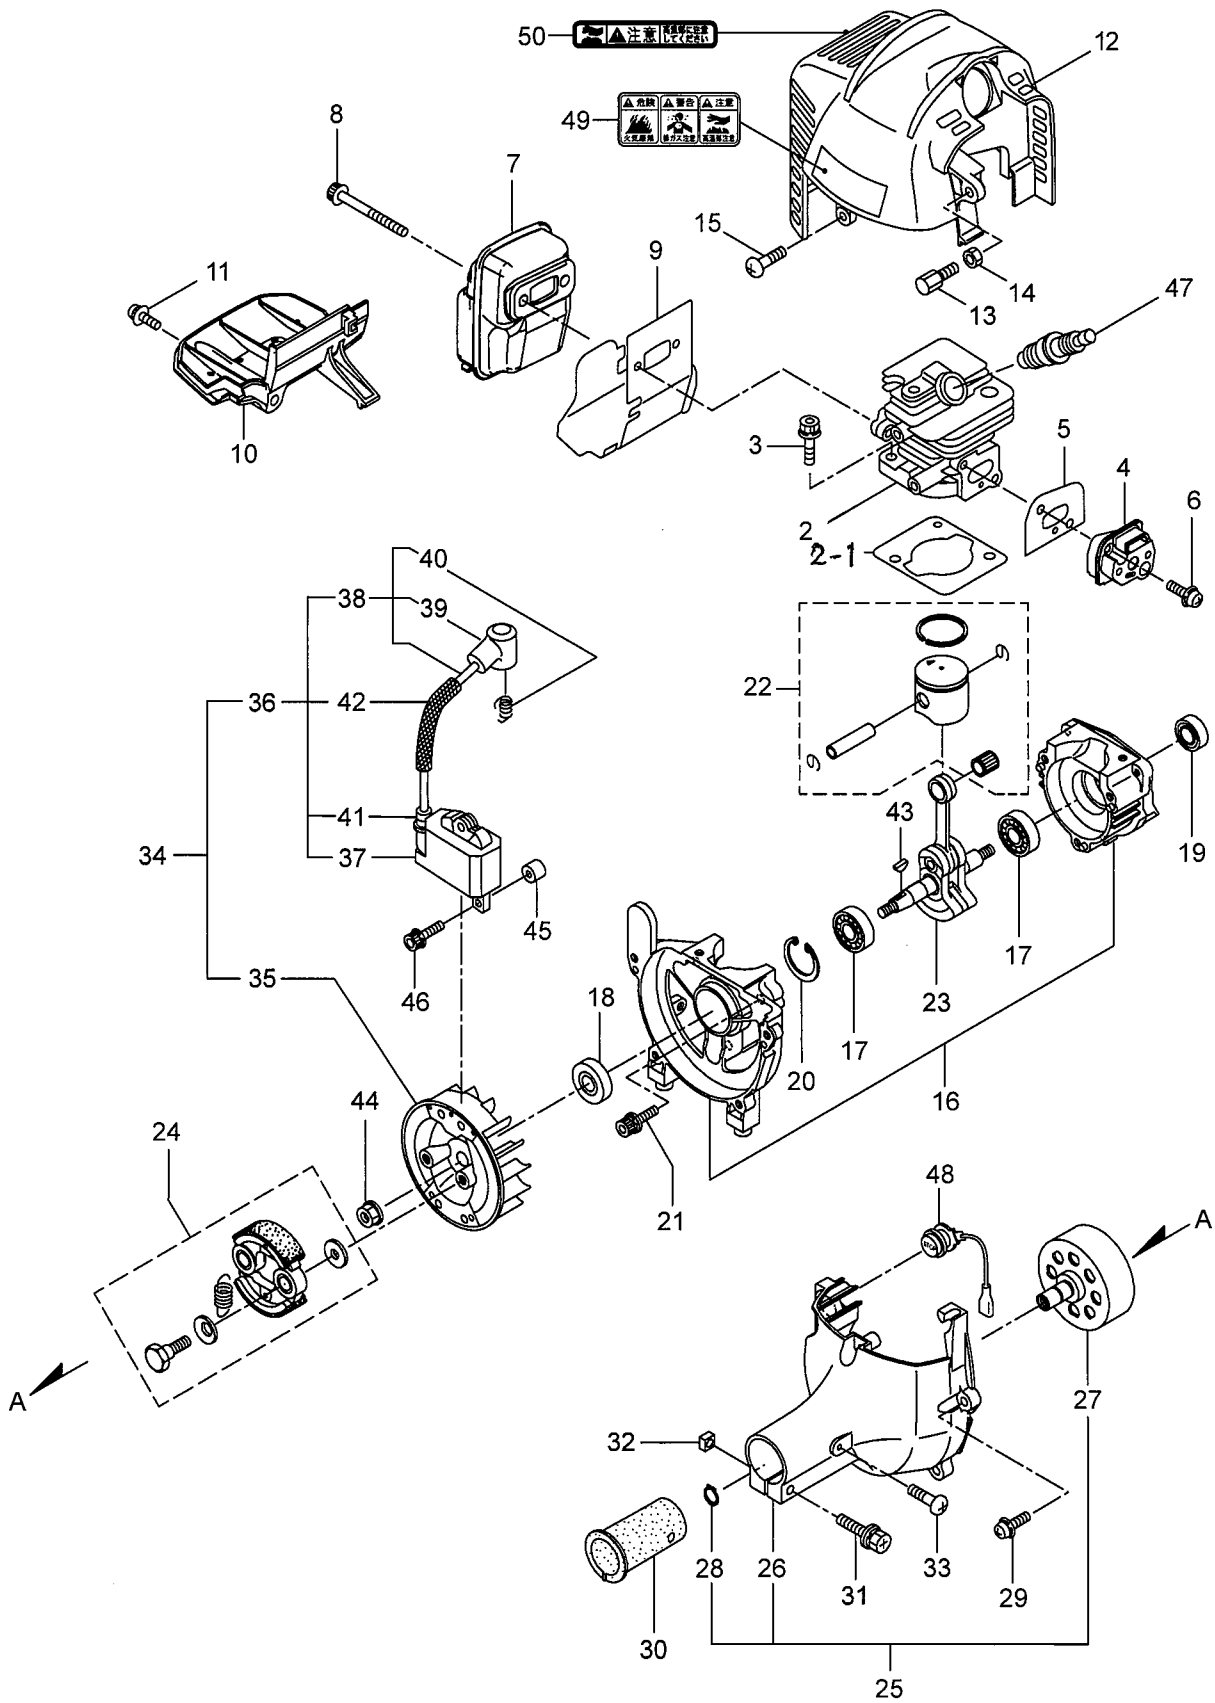

AK-2000W

2. エンジン (クランクケース、シリンダ、コイル)

見出番号	部品番号	部 品 名 称	個数	備 考
2-2	289667	シリンダ	1	EE201/37
2-2-1	289643	ガスケット	1	
2-3	267290	スクリユ	2	M5X20
2-4	272744	インシュレータ	1	
2-5	267049	ガスケット	1	
2-6	269826	ナベコネジ (+)WSW	2	M5X25WSW
2-7	248048	マフラアセンブリ	1	
2-8	266402	6 カクアナツキホルト WSW	2	M5X55
2-9	247073	ガスケット	1	
2-10	276868	アンダーカバー	1	
2-11	269827	ナベコネジ (+)WSW	1	M5X16
2-12	247156	トップカバーコンプリート	1	
2-13	563151	スクリユ	1	M6X15
2-14	261878	6 カクナツト	1	M6
2-15	280144	タツピンネジ (+)	1	4X16
2-16	273674	クランクケース	1	
2-17	280488	ベアリング	2	PPL 6001
2-18	261492	オイルシール	1	ISCD12287
2-19	261386	オイルシール	1	ISCD12227
2-20	055185	C ガ外メワ	1	H28
2-21	261612	6 カクアナツキホルト WSW	3	M5X30
2-22	289883	ピストンキット	1	
2-23	274146	クランクシャフトコンプリート	1	
2-24	248110	クラツチキット	1	
2-25	286527	ファンカバーアセンブリ C	1	26 ~ 28 フクム
2-26	280366	ファンカバー	1	ソフトグレー
2-27	280314	クラツチドラムコンプリート	1	
2-28	014210	C ガ外メワ	1	S10
2-29	269831	ナベコネジ (+)WSW	4	M5X20WSW
2-30	269991	クツシヨソ	1	
2-31	280477	スクリユ	1	M5X28WSW
2-32	269423	シカクナツト	1	M5
2-33	282403	タツピンネジ (+)	1	M4X14
2-34	277796	マグネトアセンブリ	1	35 ~ 42 フクム
2-35	277797	ロータ	1	
2-36	277798	イグニツシヨソコイルアセンブリ	1	37 ~ 42 フクム
2-37	278751	コイル	1	
2-38	279577	コードアセンブリ	1	39,40 フクム
2-39	278755	プラグキャツプ	1	
2-40	278756	フツク	1	
2-41	278752	キャツプ	1	
2-42	278754	チューブ	1	
2-43	261076	ハンケツキー	1	
2-44	261417	サラサガネツキナツト	1	M8
2-45	280381	スペーサ	2