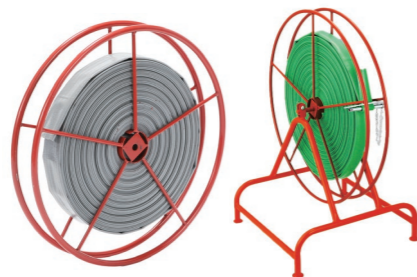

均一で細かい粒子の散水が可能!

**散水噴口** WATER SPRAYING NOZZLE

製品コード	JZB20	JZB25	JZB32	JZB40	JZB50	JZBP20	JZBP25	JZBP32	JZBP40	JZBP50
品名	自在散水ノズル(タケノコ付) 微粒子					自在散水ノズル(ブラパイプ付) 微粒子				
希望小売価格(税込)	¥2,310					¥3,850				¥5,500

製品コード	JZ20	JZ25	JZ32	JZ40	JZ50	JZP20	JZP25	JZP32	JZP40	JZP50
品名	自在散水ノズル(タケノコ付) 従来型					自在散水ノズル(ブラパイプ付) 従来型				
希望小売価格(税込)	¥2,310					¥3,850				¥5,500

洗浄向きの勢いのいい水流・先端を回して拡散と直射に切替可能!

**洗浄ホース** CLEANSING HOSE

製品コード	H210040		H200798	
品名	3/4 テトロン洗浄ホースノズルDX G1×10m 噴口付		3/4 グリーンブレードホース G1×8m 噴口付	
希望小売価格(税込)	¥9,460		¥7,260	
備考	取付ネジ: G1 ホース径: Φ19mm/[H210030]噴口なし オープン価格		取付ネジ: G1 ホース径: Φ19mm	

穴あきホースで灌水や液肥を効率的に

**灌水ホース** SPRINKLING HOSE

- ・軽便で移動も容易です。どんな地形にもなじみます。
- ・耐圧性・耐水性・耐農薬性等にすぐれています。
- ・低圧で使用でき、格納にも場所をとられません。

	ホース内水圧 (MPa)	呼 び	
		25mm	40mm
散水量 (ℓ/min) (ホース10mあたり)	0.1	18	40
	0.2	24	60
	0.3	30	72
散水距離 (m) (片側)	0.1	3	5
	0.2	5	6
	0.3		