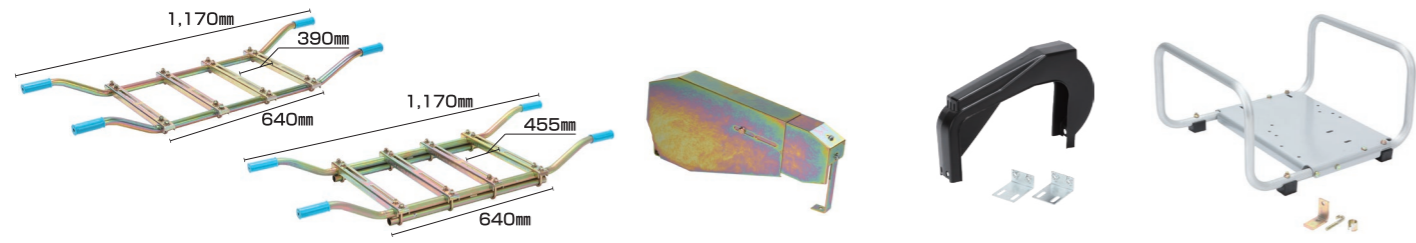

## その他 THE OTHER

持ち運びに便利な台から軽量のアルミ台まで種類色々  
**動噴セット台** POWER SPRAYER SET STAND

製品コード	A110900	A110925	452005040	894002100	450115420
品名	空冷セット台	強力セット台	ベルトカバー(金属)	ベルトカバー(取付金具付)	アルミセット台(ベルトカバー付)
希望小売価格(税込)	¥8,250	¥14,300	¥11,000	¥4,950	¥15,400
備考	ASABA 動噴 NS用				

均一で細かい粒子の散水が可能!

**散水噴口** WATER SPRAYING NOZZLE

製品コード	JZB20	JZB25	JZB32	JZB40	JZB50	JZBP20	JZBP25	JZBP32	JZBP40	JZBP50
品名	自在散水ノズル(タケノコ付) 微粒子					自在散水ノズル(ブラパイプ付) 微粒子				
希望小売価格(税込)	¥2,310					¥3,850				¥5,500

製品コード	JZ20	JZ25	JZ32	JZ40	JZ50	JZP20	JZP25	JZP32	JZP40	JZP50
品名	自在散水ノズル(タケノコ付) 従来型					自在散水ノズル(ブラパイプ付) 従来型				
希望小売価格(税込)	¥2,310					¥3,850				¥5,500

洗浄向きの勢いのいい水流・先端を回して拡散と直射に切替可能!

**洗浄ホース** CLEANSING HOSE

- ・軽便で移動も容易です。どんな地形にもなじみます。
- ・耐圧性・耐水性・耐農薬性等にすぐれています。
- ・低圧で使用でき、格納にも場所をとられません。

	ホース内水圧 (MPa)	呼 び	
		25mm	40mm
散水量 (ℓ/min) (ホース10mあたり)	0.1	18	40
	0.2	24	60
	0.3	30	72
散水距離 (m) (片側)	0.1	3	5
	0.2	5	6
	0.3		