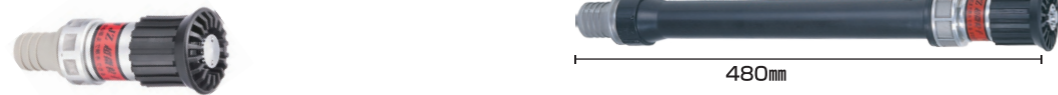

## その他 THE OTHER

持ち運びに便利な台から軽量のアルミ台まで種類色々  
**動噴セット台** POWER SPRAYER SET STAND

製品コード	A110900	A110925	452005040	894002100	450115420
品名	空冷セット台	強力セット台	ベルトカバー(金属)	ベルトカバー(取付金具付)	アルミセット台(ベルトカバー付)
希望小売価格(税込)	¥8,250	¥14,300	¥11,000	¥4,950	¥15,400
備考	ASABA 動噴 NS用				

均一で細かい粒子の散水が可能!

**散水噴口** WATER SPRAYING NOZZLE

製品コード	JZB20	JZB25	JZB32	JZB40	JZB50	JZBP20	JZBP25	JZBP32	JZBP40	JZBP50
品名	自在散水ノズル(タケノコ付) 微粒子					自在散水ノズル(ブラパイプ付) 微粒子				
希望小売価格(税込)	¥2,310					¥3,850				¥5,500

製品コード	JZ20	JZ25	JZ32	JZ40	JZ50	JZP20	JZP25	JZP32	JZP40	JZP50
品名	自在散水ノズル(タケノコ付) 従来型					自在散水ノズル(ブラパイプ付) 従来型				
希望小売価格(税込)	¥2,310					¥3,850				¥5,500

洗浄向きの勢いのいい水流・先端を回して拡散と直射に切替可能!

**洗浄ホース** CLEANSING HOSE

製品コード	H210040		H200798	
品名	3/4 テトロン洗浄ホースノズルDX G1×10m 噴口付		3/4 グリーンブレードホース G1×8m 噴口付	
希望小売価格(税込)	¥9,460		¥7,260	
備考	取付ネジ: G1 ホース径: Φ19mm/[H210030]噴口なし オープン価格		取付ネジ: G1 ホース径: Φ19mm	

穴あきホースで灌水や液肥を効率的に

**灌水ホース** SPRINKLING HOSE