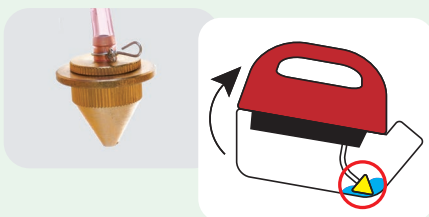

バッテリー式ホルモン噴霧機

バッテリー式だから「ECO」で「経済的」!!  
1充電で約10,000回のスポット散布が可能!

葵【aoi】

型式 **BP-2Li-H**

希望小売価格 **45,100円**(税込)

仕様

型式	BP-2Li-H
質量	2.1kg
最高圧力	0.3MPa
寸法 (H×W×D)	260×320×175mm

フィルター入り握りだから  
ゴミ詰まりの心配無用!

繰り返し使用できるバッテリー式

充電時間  
約40分

繰り返し充電できるため、とても経済的です。  
バッテリーは互換性のある麻場のバッテリー噴霧機  
でも使用可能です。

液が残りにくい!  
吸水ストレーナーとタンク形状

タンクを傾けると一箇所に液が集まるため  
残液が少なくなり、最後まで無駄なく使用  
することができます。

簡単装着!選べる2種類のバンド付属!

サスペンダー式バンド

肩掛式バンド

装着用のバンドは「サスペンダー式」と「肩掛式」の2種が  
付属。サスペンダー式は本機の三点と胸と腰で留めるため  
作業中の安定感が上がります。腰パッド付きのためタンクが  
直に当たらず腰を痛めません。肩掛式は本機2点を留めて  
掛けるだけのため、装着がとても簡単です。

『圧カスイッチ』搭載!  
無駄な電力消費を抑制!

コックの握りを離すと本体のモーターもストップ。  
作業中のバッテリーの無駄な電力消費や本体の電源  
スイッチのオンオフの手間が省けます。